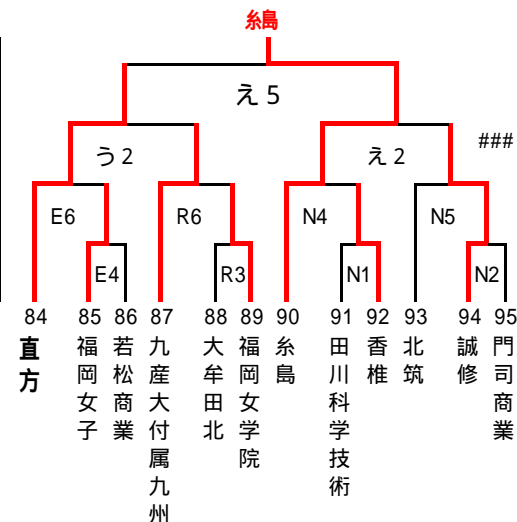

第36回全国高等学校バスケットボール選抜優勝大会福岡県大会1次予選組み合わせ

女子

6月18日(土)

- A・B 八女
- C・D 光陵
- E・F 稲築志耕館
- G・H 常磐

6月19日(日)

- J 三池
- K・L 春日
- M・N 嘉穂
- O・P 八幡南

6月25日(土)

- Q・R 小郡
- S・T 柏陵
- U・V 稲築志耕館
- W・X 八幡中央

6月26日(日)

- あ・い 明善
- う・え 糸島
- お・か 稲築志耕館
- き・く 自由ヶ丘

試合時間

- 1試合目 9:00~
- 2試合目 10:30~
- 3試合目 12:00~
- 4試合目 13:30~
- 5試合目 15:00~
- 6試合目 16:30~

太字はインターハイ県予選一回戦敗退・本大会1次予選シード校

印 第1試合オフィシャル