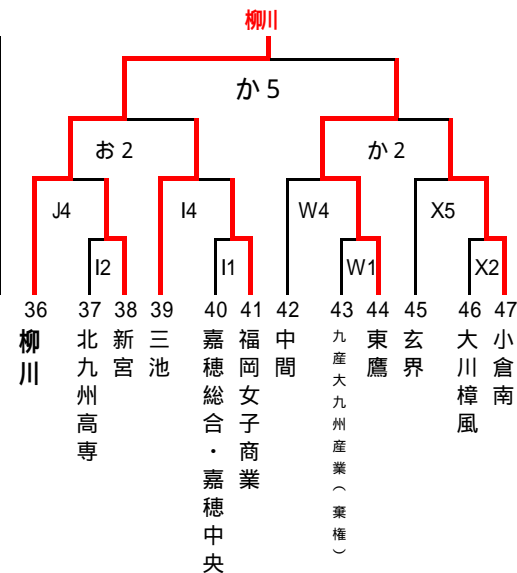

第36回全国高等学校バスケットボール選抜優勝大会福岡県大会1次予選組み合わせ

女子

6月18日(土)

- A・B 八女
- C・D 光陵
- E・F 稲築志耕館
- G・H 常磐

6月19日(日)

- J 三池
- K・L 春日
- M・N 嘉穂
- O・P 八幡南

6月25日(土)

- Q・R 小郡
- S・T 柏陵
- U・V 稲築志耕館
- W・X 八幡中央

6月26日(日)

- あ・い 明善
- う・え 糸島
- お・か 稲築志耕館
- き・く 自由ヶ丘

試合時間

- 1試合目 9:00~
- 2試合目 10:30~
- 3試合目 12:00~
- 4試合目 13:30~
- 5試合目 15:00~
- 6試合目 16:30~

太字はインターハイ県予選一回戦敗退・本大会1次予選シード校

印 第1試合オフィシャル