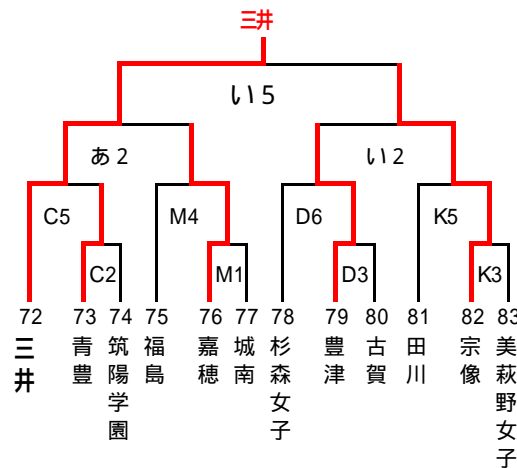

第36回全国高等学校バスケットボール選抜優勝大会福岡県大会1次予選組み合わせ

女子

6月18日(土)

- A・B 八女
- C・D 光陵
- E・F 稲築志耕館
- G・H 常磐

6月19日(日)

- J 三池
- K・L 春日
- M・N 嘉穂
- O・P 八幡南

6月25日(土)

- Q・R 小郡
- S・T 柏陵
- U・V 稲築志耕館
- W・X 八幡中央

6月26日(日)

- あ・い 明善
- う・え 糸島
- お・か 稲築志耕館
- き・く 自由ヶ丘

試合時間

- 1試合目 9:00~
- 2試合目 10:30~
- 3試合目 12:00~
- 4試合目 13:30~
- 5試合目 15:00~
- 6試合目 16:30~

太字はインターハイ県予選一回戦敗退・本大会1次予選シード校

印 第1試合オフィシャル