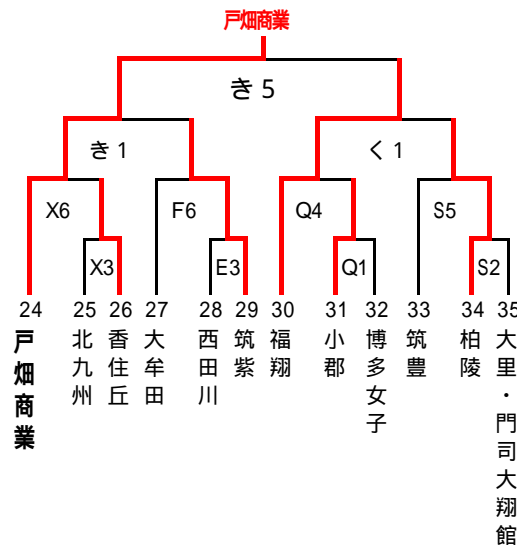

第36回全国高等学校バスケットボール選抜優勝大会福岡県大会1次予選組み合わせ

女子

6月18日(土)

- A・B 八女
- C・D 光陵
- E・F 稲築志耕館
- G・H 常磐

6月19日(日)

- J 三池
- K・L 春日
- M・N 嘉穂
- O・P 八幡南

6月25日(土)

- Q・R 小郡
- S・T 柏陵
- U・V 稲築志耕館
- W・X 八幡中央

6月26日(日)

- あ・い 明善
- う・え 糸島
- お・か 稲築志耕館
- き・く 自由ヶ丘

試合時間

- 1試合目 9:00~
- 2試合目 10:30~
- 3試合目 12:00~
- 4試合目 13:30~
- 5試合目 15:00~
- 6試合目 16:30~

太字はインターハイ県予選一回戦敗退・本大会1次予選シード校

印 第1試合オフィシャル