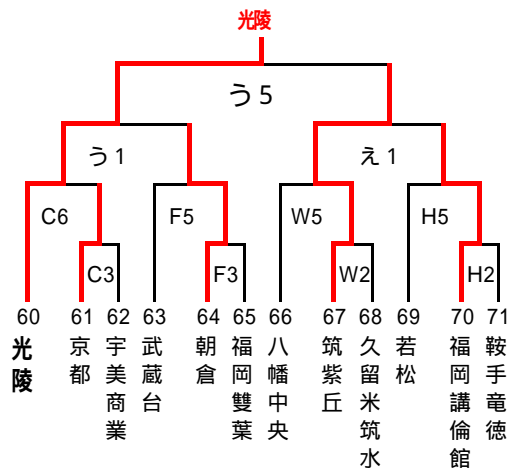

第36回全国高等学校バスケットボール選抜優勝大会福岡県大会1次予選組み合わせ

女子

6月18日(土)

- A・B 八女
- C・D 光陵
- E・F 稲築志耕館
- G・H 常磐

6月19日(日)

- J 三池
- K・L 春日
- M・N 嘉穂
- O・P 八幡南

6月25日(土)

- Q・R 小郡
- S・T 柏陵
- U・V 稲築志耕館
- W・X 八幡中央

6月26日(日)

- あ・い 明善
- う・え 糸島
- お・か 稲築志耕館
- き・く 自由ヶ丘

試合時間

- 1試合目 9:00~
- 2試合目 10:30~
- 3試合目 12:00~
- 4試合目 13:30~
- 5試合目 15:00~
- 6試合目 16:30~

太字はインターハイ県予選一回戦敗退・本大会1次予選シード校

印 第1試合オフィシャル