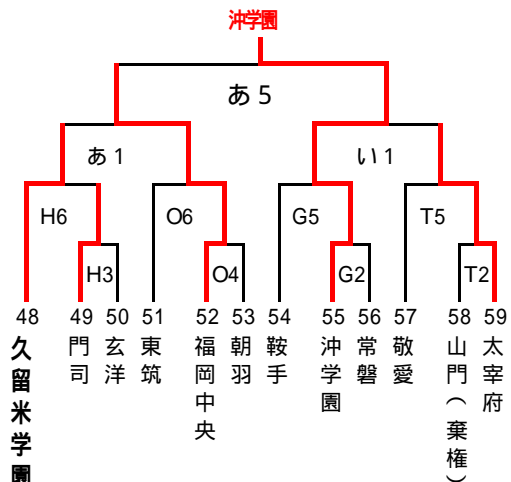

第36回全国高等学校バスケットボール選抜優勝大会福岡県大会1次予選組み合わせ

女子

6月18日(土)

- A・B 八女
- C・D 光陵
- E・F 稲築志耕館
- G・H 常磐

6月19日(日)

- J 三池
- K・L 春日
- M・N 嘉穂
- O・P 八幡南

6月25日(土)

- Q・R 小郡
- S・T 柏陵
- U・V 稲築志耕館
- W・X 八幡中央

6月26日(日)

- あ・い 明善
- う・え 糸島
- お・か 稲築志耕館
- き・く 自由ヶ丘

試合時間

- 1試合目 9:00~
- 2試合目 10:30~
- 3試合目 12:00~
- 4試合目 13:30~
- 5試合目 15:00~
- 6試合目 16:30~

太字はインターハイ県予選一回戦敗退・本大会1次予選シード校

印 第1試合オフィシャル