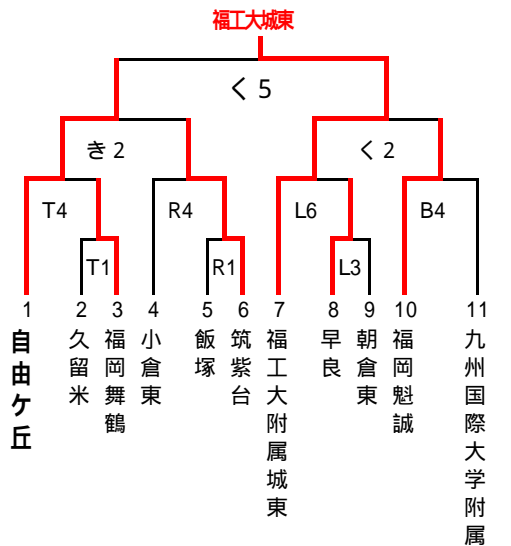

第36回全国高等学校バスケットボール選抜優勝大会福岡県大会1次予選組み合わせ

女子

6月18日(土)

- A・B 八女
- C・D 光陵
- E・F 稲築志耕館
- G・H 常磐

6月19日(日)

- J 三池
- K・L 春日
- M・N 嘉穂
- O・P 八幡南

6月25日(土)

- Q・R 小郡
- S・T 柏陵
- U・V 稲築志耕館
- W・X 八幡中央

6月26日(日)

- あ・い 明善
- う・え 糸島
- お・か 稲築志耕館
- き・く 自由ヶ丘

試合時間

- 1試合目 9:00~
- 2試合目 10:30~
- 3試合目 12:00~
- 4試合目 13:30~
- 5試合目 15:00~
- 6試合目 16:30~

太字はインターハイ県予選一回戦敗退・本大会1次予選シード校

印 第1試合オフィシャル