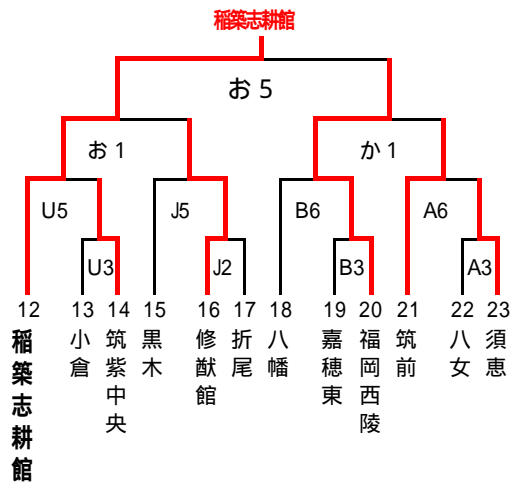

第36回全国高等学校バスケットボール選抜優勝大会福岡県大会1次予選組み合わせ

女子

6月18日(土)

- A・B 八女
- C・D 光陵
- E・F 稲築志耕館
- G・H 常磐

6月19日(日)

- J 三池
- K・L 春日
- M・N 嘉穂
- O・P 八幡南

6月25日(土)

- Q・R 小郡
- S・T 柏陵
- U・V 稲築志耕館
- W・X 八幡中央

6月26日(日)

- あ・い 明善
- う・え 糸島
- お・か 稲築志耕館
- き・く 自由ヶ丘

試合時間

- 1試合目 9:00~
- 2試合目 10:30~
- 3試合目 12:00~
- 4試合目 13:30~
- 5試合目 15:00~
- 6試合目 16:30~

太字はインターハイ県予選一回戦敗退・本大会1次予選シード校

印 第1試合オフィシャル