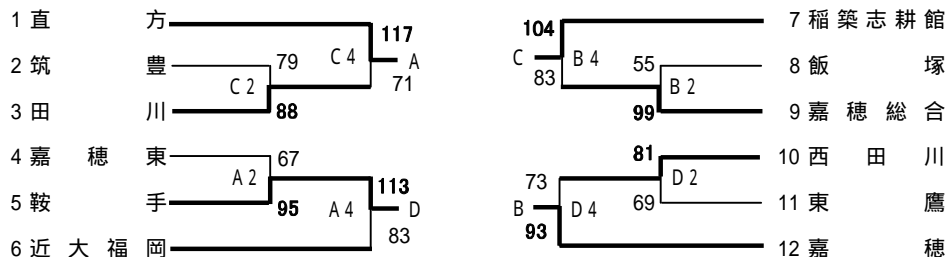

平成18年度福岡県高等学校バスケットボール競技新人大会筑豊ブロック予選会
(兼 全九州高等学校バスケットボール新人大会福岡県筑豊ブロック予選)結果

(男子予選トーナメント) 10月28日(土)

(女子予選トーナメント) 10月28日(土)

下位リーグ(男子)

	西田川	田川	近大福岡	嘉穂総合
西田川		100-80	129-63	87-76
田川	x 80-100		84-79	88-77
近大福岡	x 63-129	x 79-84		73-71
嘉穂総合	x 76-87	x 77-88	x 71-73	