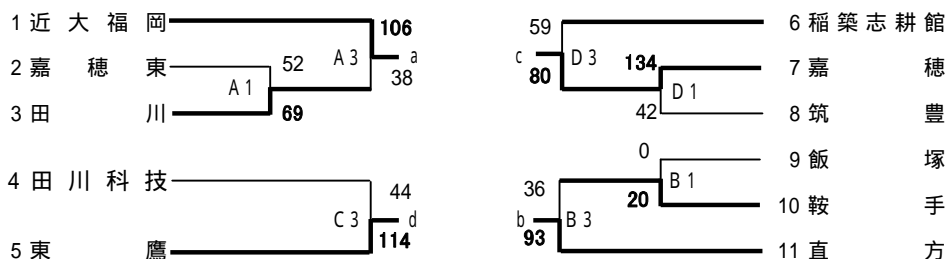

平成18年度福岡県高等学校バスケットボール競技新人大会筑豊ブロック予選会
(兼 全九州高等学校バスケットボール新人大会福岡県筑豊ブロック予選)結果

(男子予選トーナメント) 10月28日(土)

(女子予選トーナメント) 10月28日(土)

下位リーグ(男子)

	西田川	田川	近大福岡	嘉穂総合
西田川		100-80	129-63	87-76
田川	x 80-100		84-79	88-77
近大福岡	x 63-129	x 79-84		73-71
嘉穂総合	x 76-87	x 77-88	x 71-73	