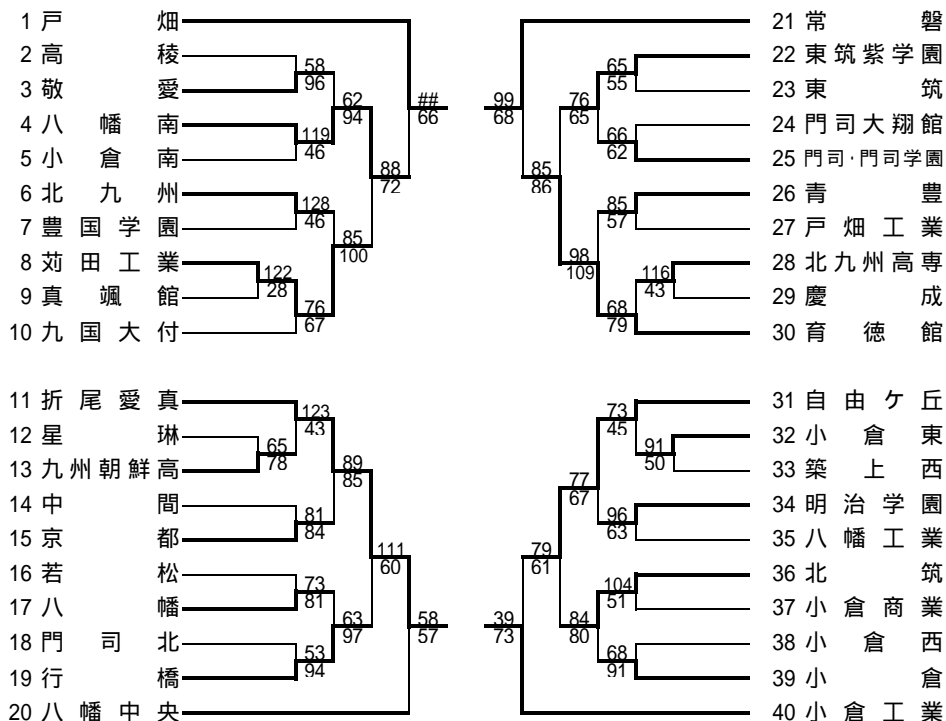

平成19年度 福岡県高等学校バスケットボール大会北部ブロック予選会

兼 全九州高等学校総合体育大会予選会

日程:4月15日(土)、16日(日)、21日(土)、22日(日) 会場:自由ヶ丘高校、東筑高校、八幡中央高校、中間高校

男子の部

女子の部

男子

上位リーグ	戸畑	小倉工業	常磐	折尾愛真	順位
戸畑	-	74	100	91	1
小倉工業	x 66	-	76	93	2
常磐	x 57	x 70	-	81	3
折尾愛真	x 37	x 73	x 78	-	4

下位リーグ	八幡南	自由ヶ丘	育徳館	八幡中央	順位
八幡南	-	x 79	x 85	x 67	8
自由ヶ丘	92	-	70	70	5
育徳館	86	x 60	-	x 70	7
八幡中央	112	x 61	85	-	6

女子

上位リーグ	折尾愛真	東筑紫学園	北九州市立	八幡南	順位
折尾愛真	-	x 59	x 50	84	3
東筑紫学園	64	-	x 70	70	2
北九州市立	65	76	-	76	1
八幡南	x 57	x 48	x 46	-	4

下位リーグ	北筑	戸畑	自由ヶ丘	小倉商業	順位
北筑	-	x 58	x 53	59	8
戸畑	69	-	86	x 60	6
自由ヶ丘	67	x 60	-	x 68	7
小倉商業	x 58	64	70	-	5