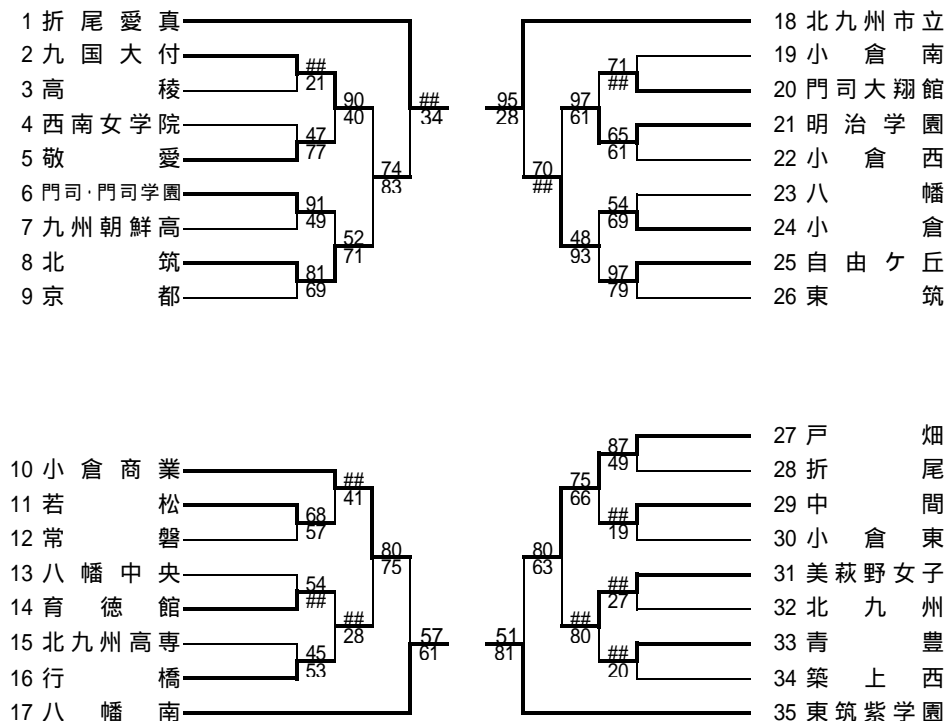

平成19年度 福岡県高等学校バスケットボール大会北部ブロック予選会

兼 全九州高等学校総合体育大会予選会

日程:4月15日(土)、16日(日)、21日(土)、22日(日) 会場:自由ヶ丘高校、東筑高校、八幡中央高校、中間高校

男子の部

女子の部

男子

上位リーグ	戸畑	小倉工業	常磐	折尾愛真	順位
戸畑	-	74	100	91	1
小倉工業	x 66	-	76	93	2
常磐	x 57	x 70	-	81	3
折尾愛真	x 37	x 73	x 78	-	4

下位リーグ	八幡南	自由ヶ丘	育徳館	八幡中央	順位
八幡南	-	x 79	x 85	x 67	8
自由ヶ丘	92	-	70	70	5
育徳館	86	x 60	-	x 70	7
八幡中央	112	x 61	85	-	6

女子

上位リーグ	折尾愛真	東筑紫学園	北九州市立	八幡南	順位
折尾愛真	-	x 59	x 50	84	3
東筑紫学園	64	-	x 70	70	2
北九州市立	65	76	-	76	1
八幡南	x 57	x 48	x 46	-	4