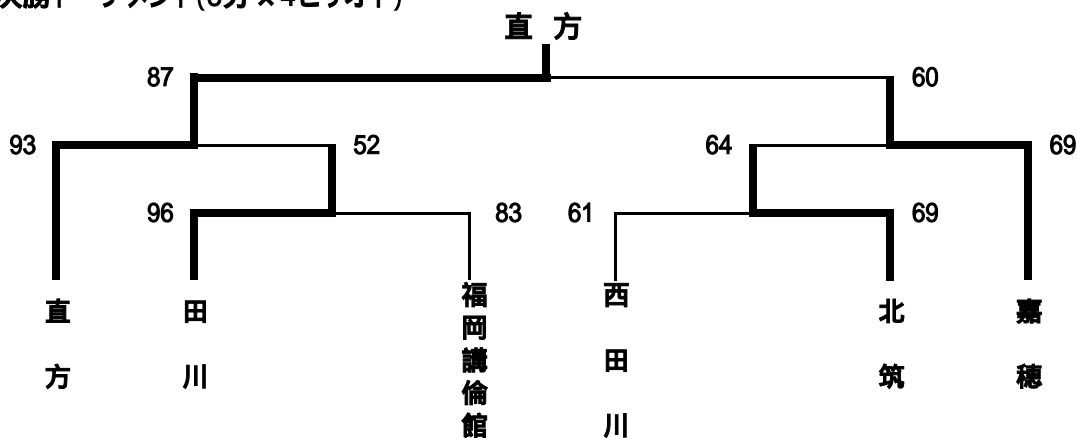

筑豊地区高等学校バスケットボール夏季選手権大会 結果

(男子の部)

予選リーグ(10分×4ピリオド)

イ	直方	近大	嘉穂東	勝敗
直方		153- 20	114- 44	2-0
近大	20-153		34- 79	0-2
嘉穂東	44-114	79- 34		1-1

ロ	嘉穂	飯塚	田川科技	勝敗
嘉穂		183- 24	135- 36	2-0
飯塚	24-183		27-89	0-2
田川科技	36-135	89-27		1-1

ハ	西田川	八幡南	鞍手竜徳	勝敗
西田川		99-90	127- 28	2-0
八幡南	90-99		101- 45	1-1
鞍手竜徳	28-127	45-101		0-2

ニ	東鷹	講倫館	志耕館	勝敗
東鷹		78-105	76-80	0-2
講倫館	105- 78		82-64	2-0
志耕館	80-76	64-82		1-1

ホ	鞍手	北筑	筑豊	勝敗
鞍手		79-97	89-86	1-1
北筑	97-79		109- 64	2-0
筑豊	86-89	64-109		0-2

ヘ	田川	福岡魁誠	嘉穂総合	勝敗
田川		81-71	95-79	2-0
福岡魁誠	71-81		99-85	1-1
嘉穂総合	79-95	85-99		0-2

決勝トーナメント(8分×4ピリオド)