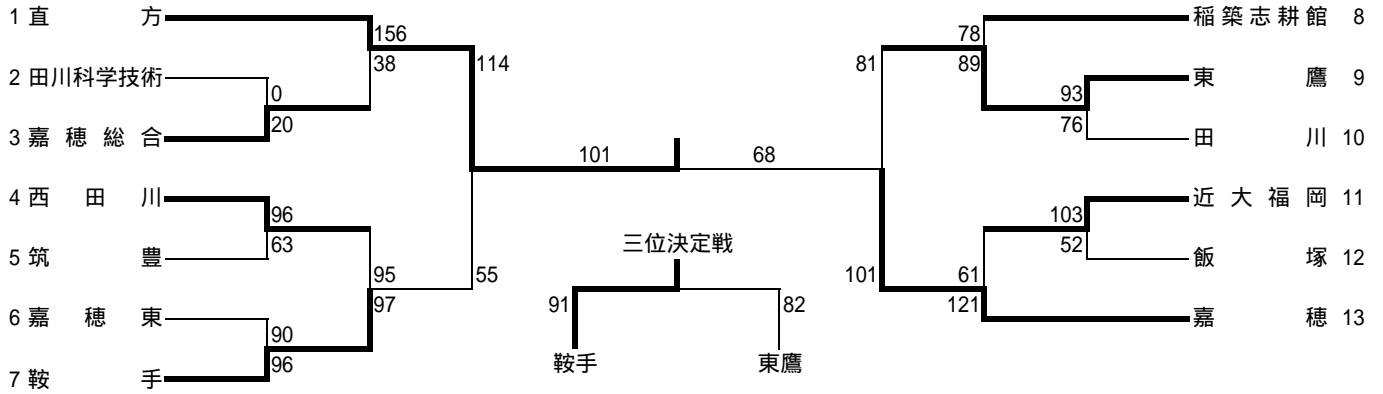

平成19年度 福岡県高等学校バスケットボール競技大会筑豊ブロック予選

(兼全九州高等学校体育大会福岡県筑豊ブロック予選) 試合結果

平成19年 4月15(日)、20(土)、21(日)

東鷹高等学校・田川高等学校

シード校決定戦 (男子) 西田川 100 - 95 嘉穂総合 稲築志耕館 86 - 60 近大福岡

シード校決定戦 (女子) 田川 92 - 44 田川科学技術 鞍手 73 - 72 稲築志耕館

(順位) (男子) 1位 直方 2位 嘉穂 3位 鞍手 4位 東鷹
 (順位) (女子) 1位 近大福岡 2位 直方 3位 嘉穂 4位 東鷹