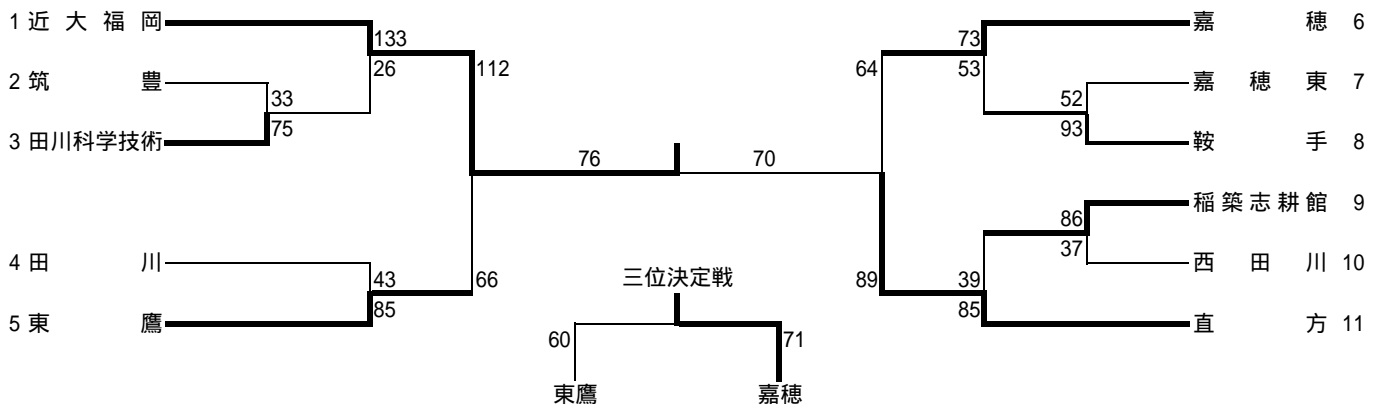

平成19年度 福岡県高等学校バスケットボール競技大会筑豊ブロック予選

(兼全九州高等学校体育大会福岡県筑豊ブロック予選) 試合結果

平成19年 4月15(日)、20(土)、21(日)

東鷹高等学校・田川高等学校

シード校決定戦 (男子) 西田川 100 - 95 嘉穂総合 稲築志耕館 86 - 60 近大福岡

シード校決定戦 (女子) 田川 92 - 44 田川科学技術 鞍手 73 - 72 稲築志耕館

(順位) (男子) 1位 直方 2位 嘉穂 3位 鞍手 4位 東鷹
 (順位) (女子) 1位 近大福岡 2位 直方 3位 嘉穂 4位 東鷹