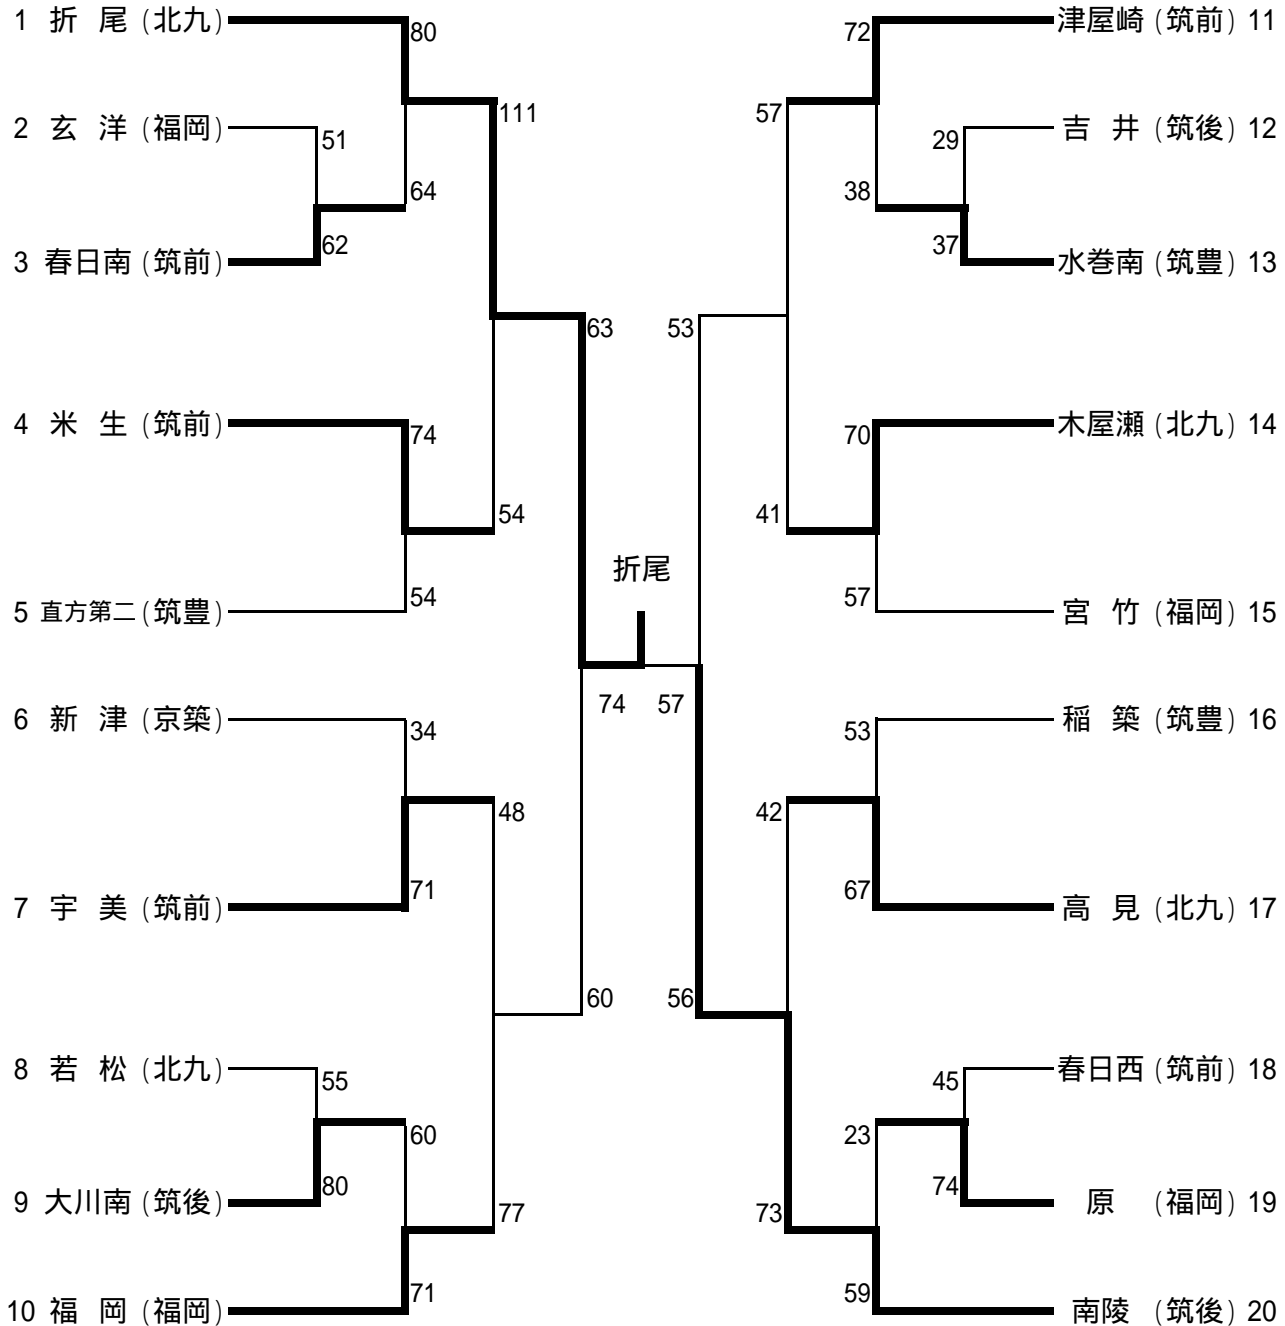

平成19年度第59回福岡県中学校バスケットボール大会

日程 平成19年7月30日(男女1・2回戦)
7月31日(男女準決勝・決勝)

会場 A・Bコート：福岡市九電体育館 C・Dコート：福岡市中央体育館
E・Fコート：福岡市早良体育館 G・Hコート：福岡市西 体育館

【女子】

優勝 折尾中学校
準優勝 南陵中学校
3位 福岡中学校
4位 津屋崎中学校

平成19年度第59回福岡県中学校バスケットボール大会

日程 平成19年7月30日(男女1・2回戦)
7月31日(男女準決勝・決勝)

会場 A・Bコート：福岡市九電体育館 C・Dコート：福岡市中央体育館
E・Fコート：福岡市早良体育館 G・Hコート：福岡市西 体育館

【 女 子 】

1・2回戦

玄 洋 (福岡)	12 9 11 51	16 15 20 11	春日南 (筑前)	米 生 (筑前)	20 19 19 16	5 24 7 18	直方第二 (筑豊)	54
若 松 (北九)	11 11 18 55	24 16 21 19	大川南 (筑後)	新 津 (京築)	8 4 6 16	13 21 20 17	宇 美 (筑前)	71
吉 井 (筑後)	8 7 8 29	13 11 6 7	水巻南 (筑豊)	木屋瀬 (北九)	23 15 27 5	10 17 7 23	宮 竹 (福岡)	57
春日西 (筑前)	15 4 12 45	20 16 15 23	原 (福岡)	稲 築 (筑豊)	16 11 17 9	12 15 18 22	高 見 (北九)	67
折 尾 (北九)	21 24 16 80	15 15 19 15	春日南 (筑前)	大川南 (筑後)	20 11 19 10	17 10 22 22	福 岡 (福岡)	71
津屋崎 (筑前)	9 6 15 38	24 14 8 26	水巻南 (筑豊)	原 (福岡)	2 4 11 6	23 14 12 10	南陵 (筑後)	59
折 尾 (北九)	27 24 28 111	16 20 9 9	米 生 (筑前)	宇 美 (筑前)	13 10 5 20	14 26 20 17	福 岡 (福岡)	77
津屋崎 (筑前)	18 12 13 57	9 10 10 12	木屋瀬 (北九)	高 見 (北九)	12 13 15 2	19 23 17 14	南陵 (筑後)	73