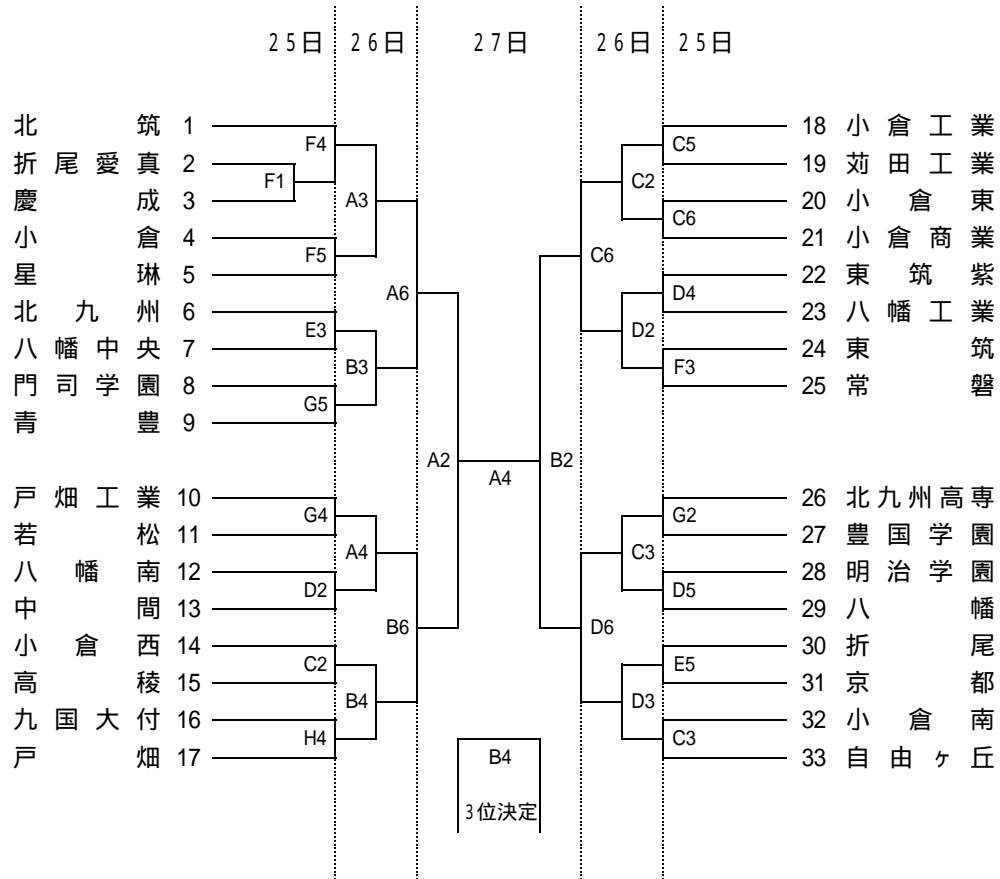

平成20年度 福岡県高等学校バスケットボール北部ブロック一年生大会
兼 第46回 北九州市民体育祭 高等学校の部

男子の部

女子の部

試合開始予定時刻	
9:00	~
10:10	~
11:20	~
12:30	~
13:40	~
14:50	~

試合会場	
A・B	八幡中央
C・D	小倉工業
E・F	折尾
G・H	戸畑工業