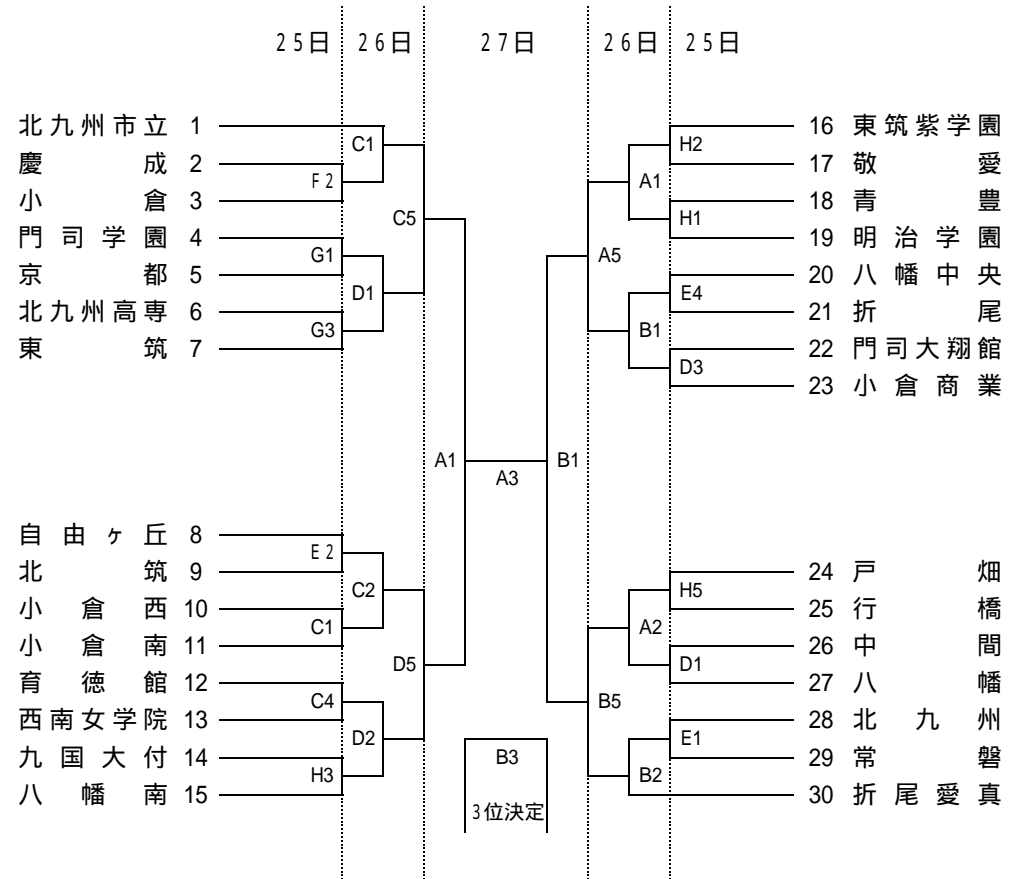

平成20年度 福岡県高等学校バスケットボール北部ブロック一年生大会
兼 第46回 北九州市民体育祭 高等学校の部

男子の部

女子の部

試合開始予定時刻	
9:00	~
10:10	~
11:20	~
12:30	~
13:40	~
14:50	~

試合会場	
A・B	八幡中央
C・D	小倉工業
E・F	折尾
G・H	戸畑工業