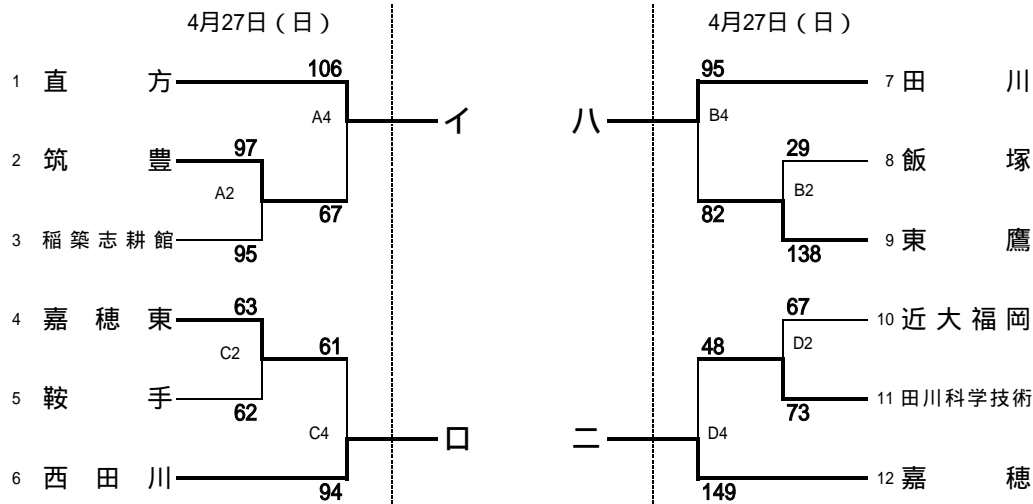

# 平成20年度 福岡県高等学校バスケットボール競技大会筑豊ブロック予選 (兼 全国高等学校総合体育大会福岡県筑豊ブロック予選)

平成20年4月27日(日)、5月3日(土)、4日(日)  
直方高等学校(A, B)、鞍手高等学校(C, D)

男子

女子

試合開始時間	1	10:00
	2	11:30

	3	13:00
	4	14:30

は1試合目のT.O

5月3日(土) 4日(日)

	直方	嘉穂	田川	西田川	順位
直方	X	103	116	107	1位
嘉穂	× 77	X	85	102	2位
田川	× 71	× 63	X	× 63	4位
西田川	× 62	× 76	90	X	3位

	近大福岡	直方	東鷹	稲築志耕館	順位
近大福岡	X	87	109	97	1位
直方	× 46	X	76	72	2位
東鷹	× 63	× 64	X	72	3位
稲築志耕館	× 34	× 58	× 67	X	4位