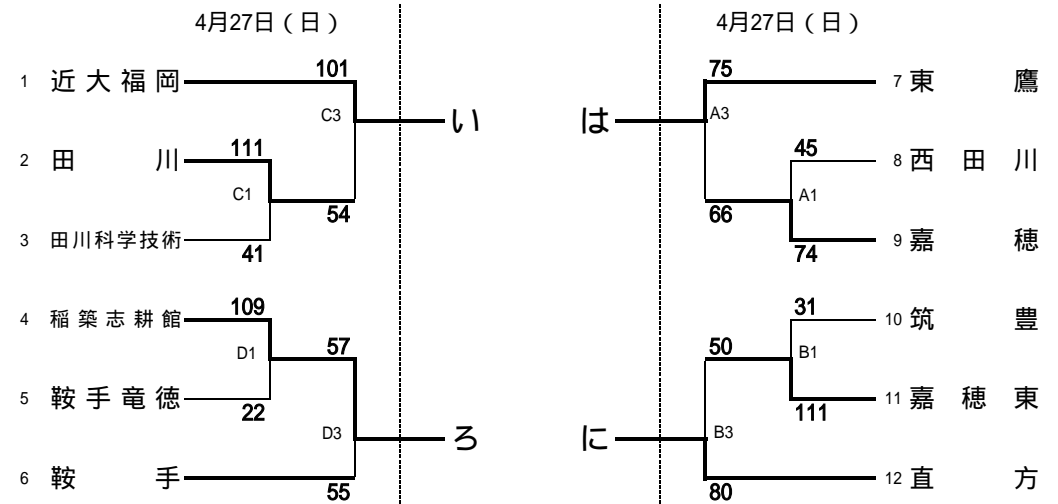

# 平成20年度 福岡県高等学校バスケットボール競技大会筑豊ブロック予選 (兼 全国高等学校総合体育大会福岡県筑豊ブロック予選)

平成20年4月27日(日)、5月3日(土)、4日(日)  
直方高等学校(A, B)、鞍手高等学校(C, D)

男子

女子

試合開始時間	1	10:00
	2	11:30

	3	13:00
	4	14:30

は1試合目のT.O

5月3日(土) 4日(日)

	直方	嘉穂	田川	西田川	順位
直方	X	103	116	107	1位
嘉穂	× 77	X	85	102	2位
田川	× 71	× 63	X	× 63	4位
西田川	× 62	× 76	90	X	3位

	近大福岡	直方	東鷹	稲築志耕館	順位
近大福岡	X	87	109	97	1位
直方	× 46	X	76	72	2位
東鷹	× 63	× 64	X	72	3位
稲築志耕館	× 34	× 58	× 67	X	4位