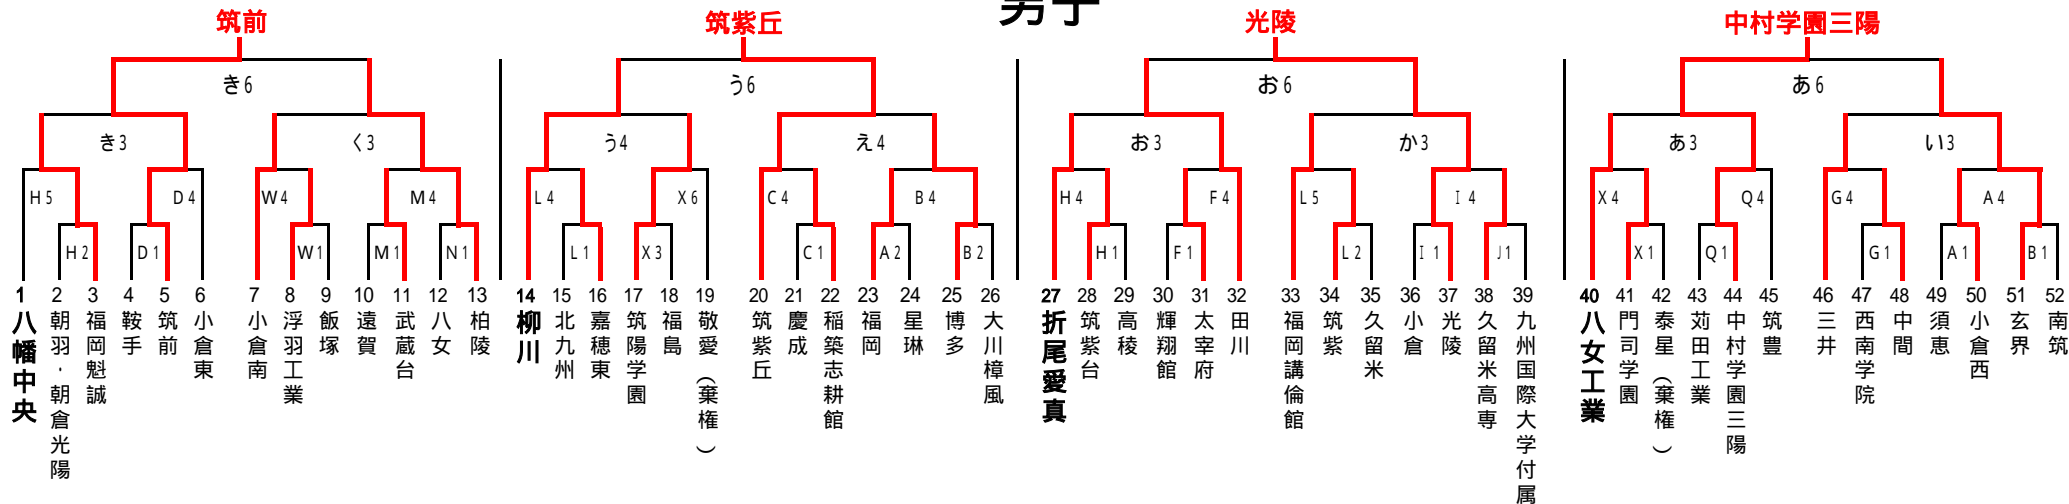

第39回全国高等学校バスケットボール選抜優勝大会福岡県大会1次予選組み合わせ

女子

6月21日(土)

- A・B 玄界
- C・D 稲築志耕館
- E・F 三池
- G・H 中間

6月22日(日)

- ・J 光陵
- K・L 嘉穂
- M・N 八女
- O・P 東筑

6月28日(土)

- Q・R 中村学園三陽
- S・T 東鷹
- U・V 西日本短大附属
- W・X 小倉南

6月29日(日)

- あ・い 中村学園三陽
- う・え 直方
- お・か 小郡
- き・く 小倉南

試合時間

- 1試合目 9:00 ~
- 2試合目 10:30 ~
- 3試合目 12:00 ~
- 4試合目 13:30 ~
- 5試合目 15:00 ~
- 6試合目 16:30 ~

太字はインターハイ県予選一回戦敗退・本大会一次予選シード校

印

第1試合オフィシャル

第39回全国高等学校バスケットボール選抜優勝大会福岡県大会1次予選組み合わせ

男子

6月21日(土)
 A・B 玄界
 C・D 稲築志耕館
 E・F 三池
 G・H 中間

6月22日(日)
 ・J 光陵
 K・L 嘉穂
 M・N 八女
 O・P 東筑

6月28日(土)
 Q・R 中村学園三陽
 S・T 東鷹
 U・V 西日本短大付属
 W・X 小倉南

6月29日(日)
 あ・い 中村学園三陽
 う・え 直方
 お・か 小郡
 き・く 小倉南

試合時間
 1試合目 9:00~
 2試合目 10:30~
 3試合目 12:00~
 4試合目 13:30~
 5試合目 15:00~
 6試合目 16:30~