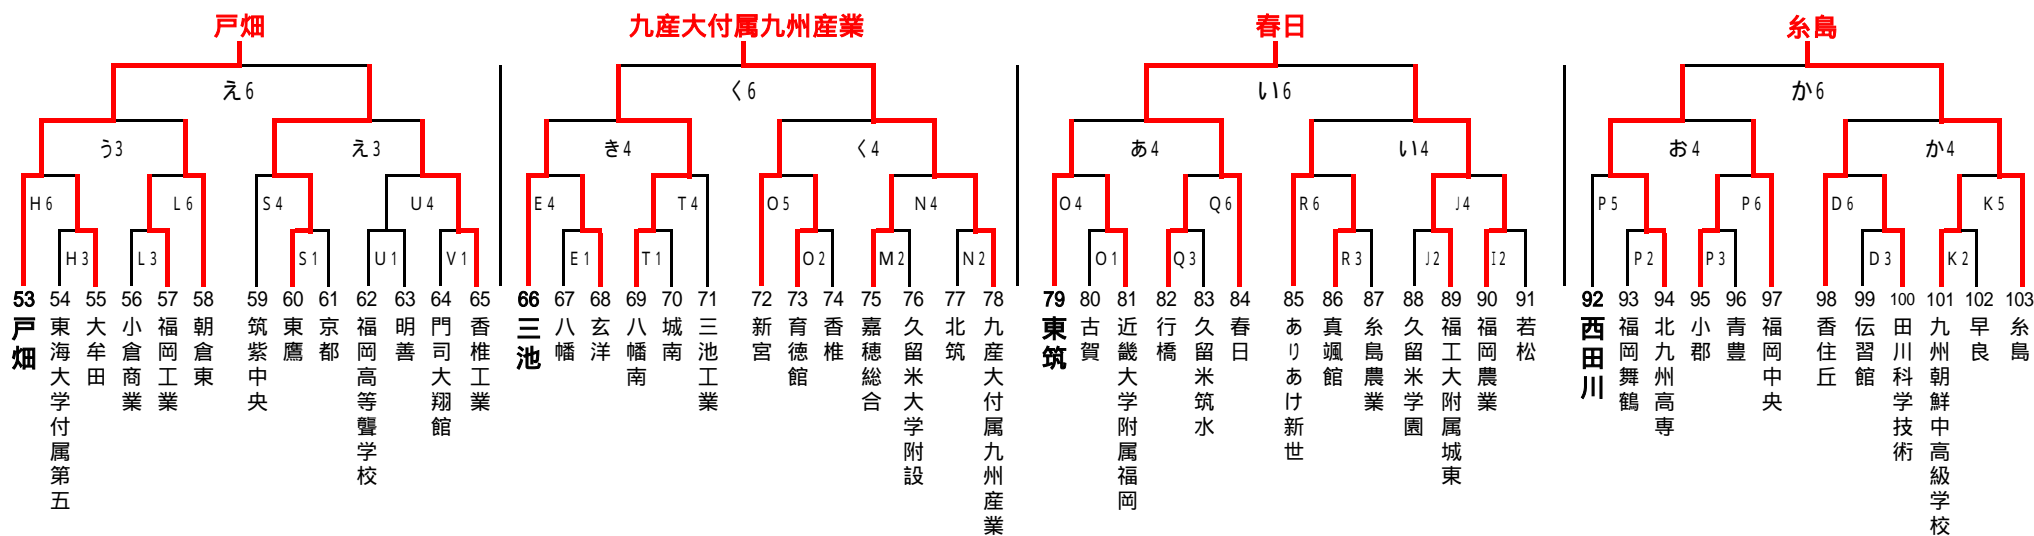

第39回全国高等学校バスケットボール選抜優勝大会福岡県大会1次予選組み合わせ

女子

6月21日(土)

- A・B 玄界
- C・D 稲築志耕館
- E・F 三池
- G・H 中間

6月22日(日)

- ・J 光陵
- K・L 嘉穂
- M・N 八女
- O・P 東筑

6月28日(土)

- Q・R 中村学園三陽
- S・T 東鷹
- U・V 西日本短大附属
- W・X 小倉南

6月29日(日)

- あ・い 中村学園三陽
- う・え 直方
- お・か 小郡
- き・く 小倉南

試合時間

- 1試合目 9:00 ~
- 2試合目 10:30 ~
- 3試合目 12:00 ~
- 4試合目 13:30 ~
- 5試合目 15:00 ~
- 6試合目 16:30 ~

太字はインターハイ県予選一回戦敗退・本大会一次予選シード校

印

第1試合オフィシャル

第39回全国高等学校バスケットボール選抜優勝大会福岡県大会1次予選組み合わせ

男子

6月21日(土)
 A・B 玄界
 C・D 稲築志耕館
 E・F 三池
 G・H 中間

6月22日(日)
 ・J 光陵
 K・L 嘉穂
 M・N 八女
 O・P 東筑

6月28日(土)
 Q・R 中村学園三陽
 S・T 東鷹
 U・V 西日本短大付属
 W・X 小倉南

6月29日(日)
 あ・い 中村学園三陽
 う・え 直方
 お・か 小郡
 き・く 小倉南

試合時間
 1試合目 9:00~
 2試合目 10:30~
 3試合目 12:00~
 4試合目 13:30~
 5試合目 15:00~
 6試合目 16:30~