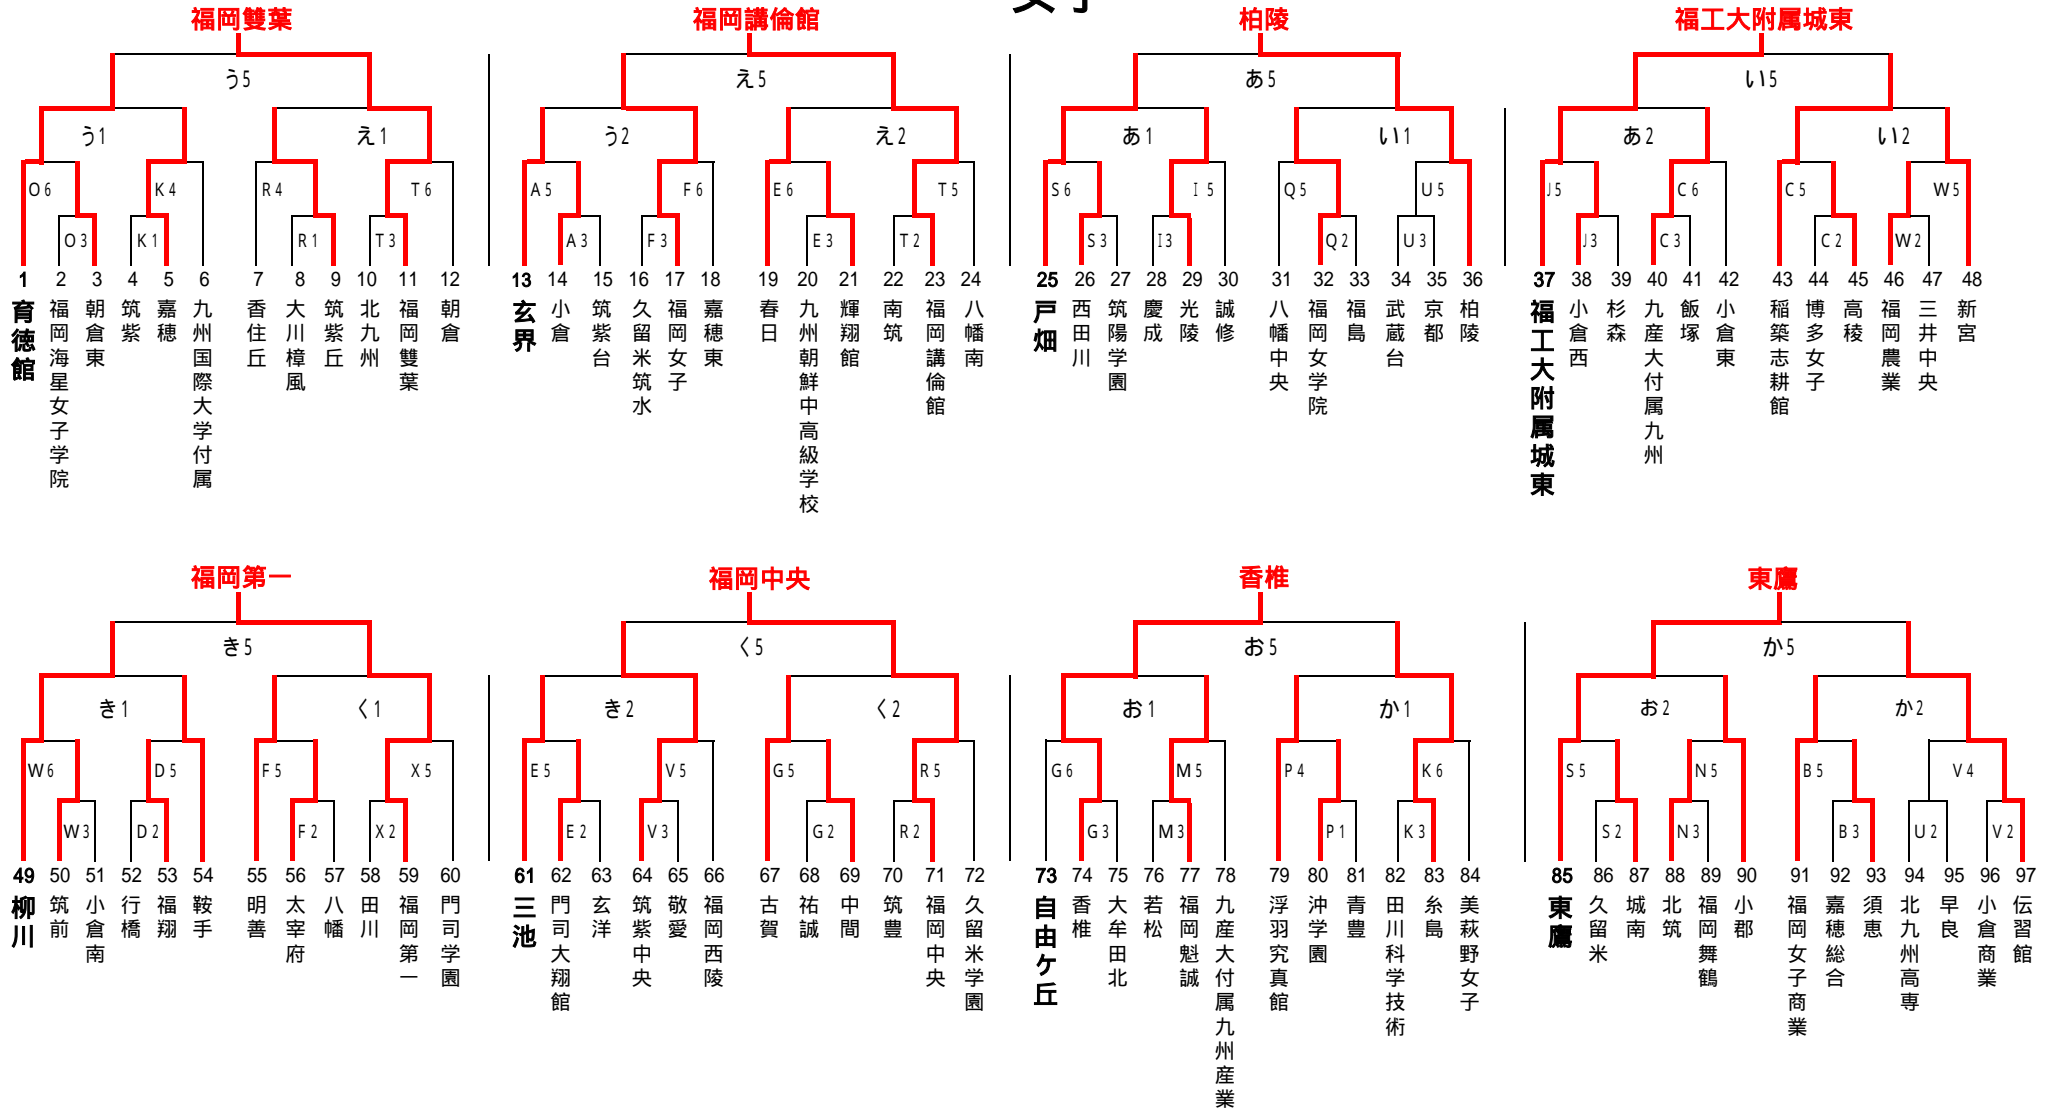

第39回全国高等学校バスケットボール選抜優勝大会福岡県大会1次予選組み合わせ

女子

6月21日(土)

- A・B 玄界
- C・D 稲築志耕館
- E・F 三池
- G・H 中間

6月22日(日)

- ・J 光陵
- K・L 嘉穂
- M・N 八女
- O・P 東筑

6月28日(土)

- Q・R 中村学園三陽
- S・T 東鷹
- U・V 西日本短大附属
- W・X 小倉南

6月29日(日)

- あ・い 中村学園三陽
- う・え 直方
- お・か 小郡
- き・く 小倉南

試合時間

- 1試合目 9:00 ~
- 2試合目 10:30 ~
- 3試合目 12:00 ~
- 4試合目 13:30 ~
- 5試合目 15:00 ~
- 6試合目 16:30 ~

太字はインターハイ県予選一回戦敗退・本大会一次予選シード校

印

第1試合オフィシャル

第39回全国高等学校バスケットボール選抜優勝大会福岡県大会1次予選組み合わせ

男子

6月21日(土)
 A・B 玄界
 C・D 稲築志耕館
 E・F 三池
 G・H 中間

6月22日(日)
 ・J 光陵
 K・L 嘉穂
 M・N 八女
 O・P 東筑

6月28日(土)
 Q・R 中村学園三陽
 S・T 東鷹
 U・V 西日本短大付属
 W・X 小倉南

6月29日(日)
 あ・い 中村学園三陽
 う・え 直方
 お・か 小郡
 き・く 小倉南

試合時間
 1試合目 9:00~
 2試合目 10:30~
 3試合目 12:00~
 4試合目 13:30~
 5試合目 15:00~
 6試合目 16:30~