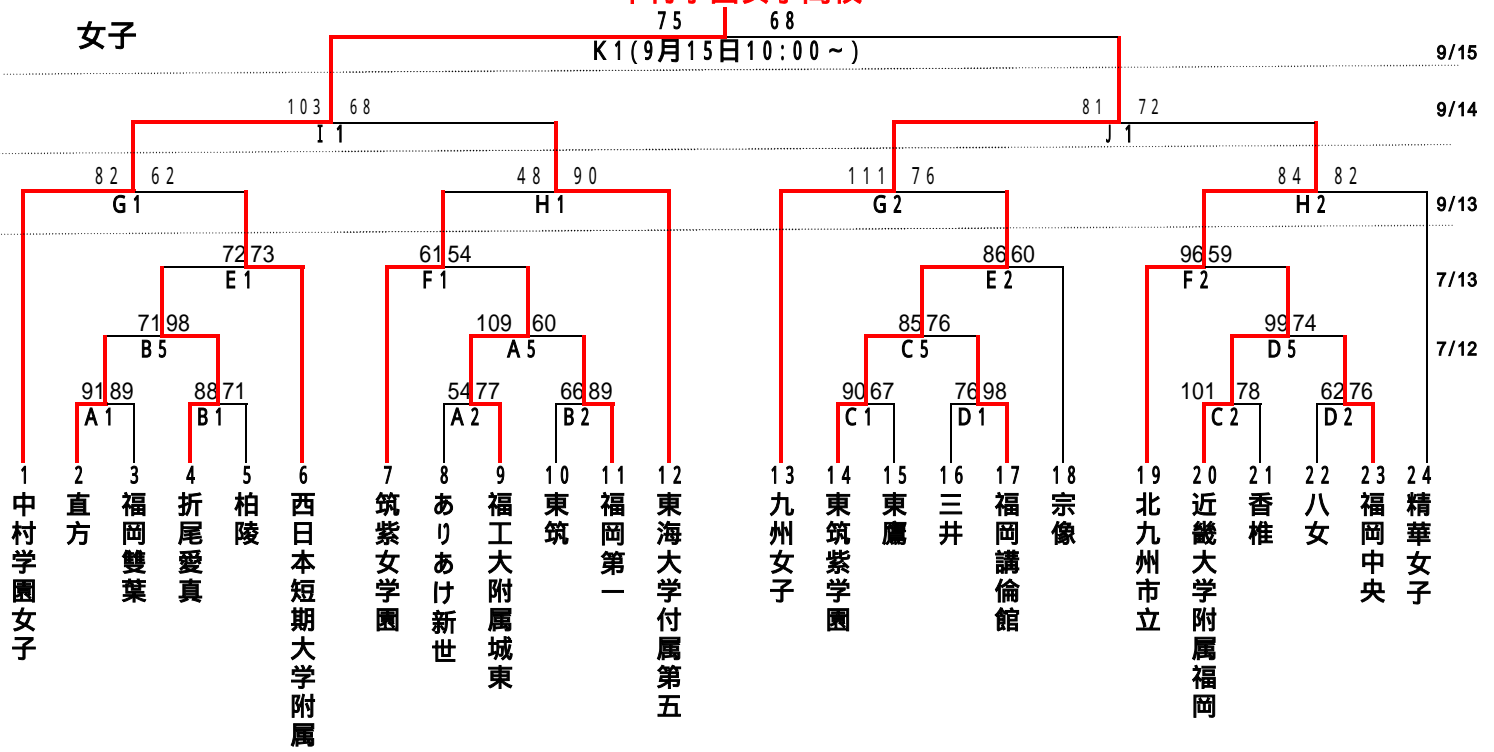

第39回全国高等学校バスケットボール選抜優勝大会福岡県大会2次予選組合せ

中村学園女子高校

女子

<会場>

7月12日(土)

- A・B 中村学園三陽高校
- C・D 東海大学付属第五高校
- 1試合目 9:00~
- 2試合目 10:30~
- 3試合目 12:00~
- 4試合目 13:30~
- 5試合目 15:00~
- 6試合目 16:30~

7月13日(日)

- E・F 中村学園三陽高校
- 1試合目 10:00~
- 2試合目 11:30~
- 3試合目 13:00~
- 4試合目 14:30~

9月13日(土)

- G・H アクシオン福岡
- 1試合目 10:00~
- 2試合目 11:30~
- 3試合目 13:00~
- 4試合目 14:30~

9月14日(日)

- I・J アクシオン福岡
- 女子準決勝 10:00~
- 男子準決勝 12:00~

9月15日(月・祝)

- K アクシオン福岡
- 女子決勝 10:00~
- 男子決勝 12:00~

印
第1試合目オフィシャル

福岡第一高校

男子