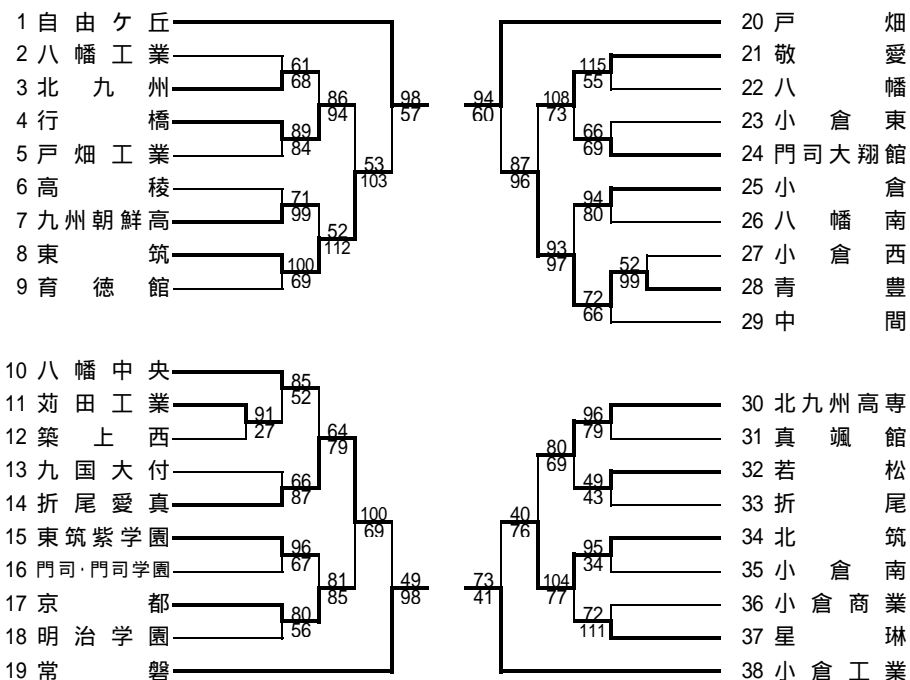

平成20年度 福岡県高等学校バスケットボール大会北部ブロック予選会
兼 全九州高等学校総合体育大会予選会

男子の部

女子の部

男子

上位リーグ	自由ヶ丘	小倉工業	常磐	戸畑	順位
自由ヶ丘	-	81	85	75	1
小倉工業	x 61	-	61	70	3
常磐	x 81	100	-	73	2
戸畑	89	x 63	x 72	-	4

下位リーグ	東筑	北筑	青豊	折尾愛真	順位
東筑	-	x 62	88	83	6
北筑	75	-	86	85	5
青豊	x 64	x 71	-	99	7
折尾愛真	x 80	x 64	x 82	-	8

女子

上位リーグ	北九州市立	折尾愛真	東筑紫学園	東筑	順位
北九州市立	-	89	92	99	1
折尾愛真	x 60	-	98	91	2
東筑紫学園	x 56	x 84	-	99	3
東筑	x 60	x 61	x 88	-	4

下位リーグ	育徳館	戸畑	自由ヶ丘	八幡南	順位
育徳館	-	x 70	x 77	82	7
戸畑	83	-	x 55	78	6
自由ヶ丘	82	79	-	x 50	5
八幡南	x 64	x 56	58	-	8