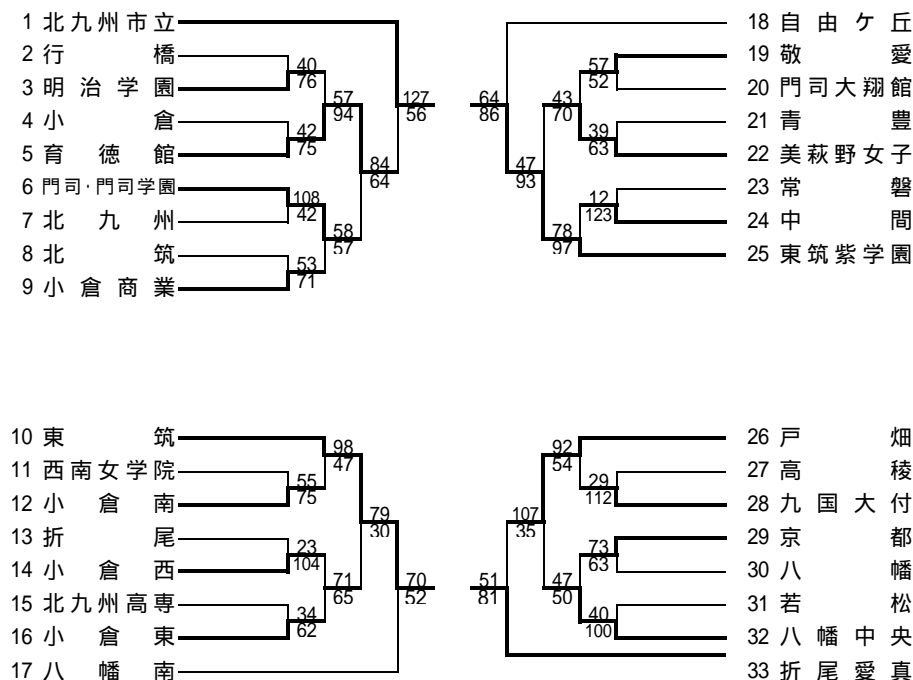

平成20年度 福岡県高等学校バスケットボール大会北部ブロック予選会
兼 全九州高等学校総合体育大会予選会

男子の部

女子の部

男子

上位リーグ	自由ヶ丘	小倉工業	常磐	戸畑	順位
自由ヶ丘	-	81	85	75	1
小倉工業	x 61	-	61	70	3
常磐	x 81	100	-	73	2
戸畑	89	x 63	x 72	-	4

下位リーグ	東筑	北筑	青豊	折尾愛真	順位
東筑	-	x 62	88	83	6
北筑	75	-	86	85	5
青豊	x 64	x 71	-	99	7
折尾愛真	x 80	x 64	x 82	-	8

女子

上位リーグ	北九州市立	折尾愛真	東筑紫学園	東筑	順位
北九州市立	-	89	92	99	1
折尾愛真	x 60	-	98	91	2
東筑紫学園	x 56	x 84	-	99	3
東筑	x 60	x 61	x 88	-	4

下位リーグ	育徳館	戸畑	自由ヶ丘	八幡南	順位
育徳館	-	x 70	x 77	82	7
戸畑	83	-	x 55	78	6
自由ヶ丘	82	79	-	x 50	5
八幡南	x 64	x 56	58	-	8