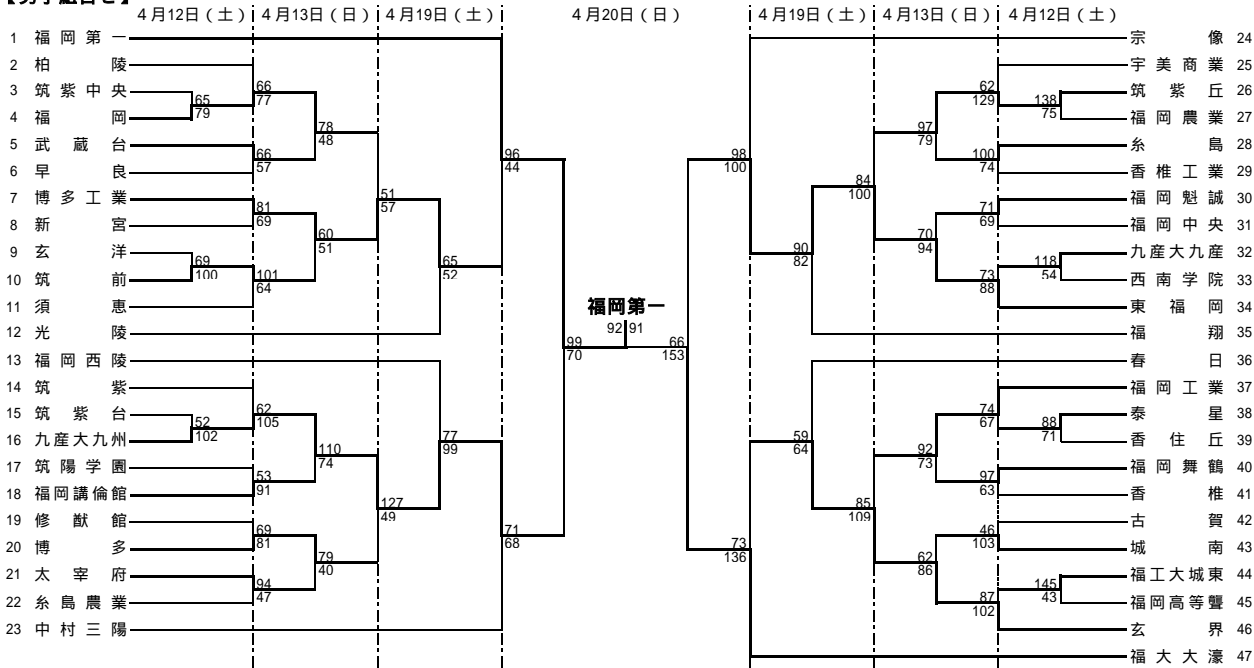

平成20年度福岡県高等学校バスケットボール大会中部ブロック予選会  
(兼全九州高等学校体育大会中部ブロック予選会)

期日 平成20年4月12日・13日・19日・20日会場 福岡西陵高校・福岡高校・福岡経済大学・筑紫学園 他

【男子組合せ】

【男子順位決定戦】

順位 1位 福岡第一高等学校 2位 福岡大学付属大濠高等学校 3位 九州産業大学付属九州高等学校 4位 東福岡高等  
5位 宗像高等学校 6位 博多工業高等学校 7位 玄界高等学校 8位 中村三陽