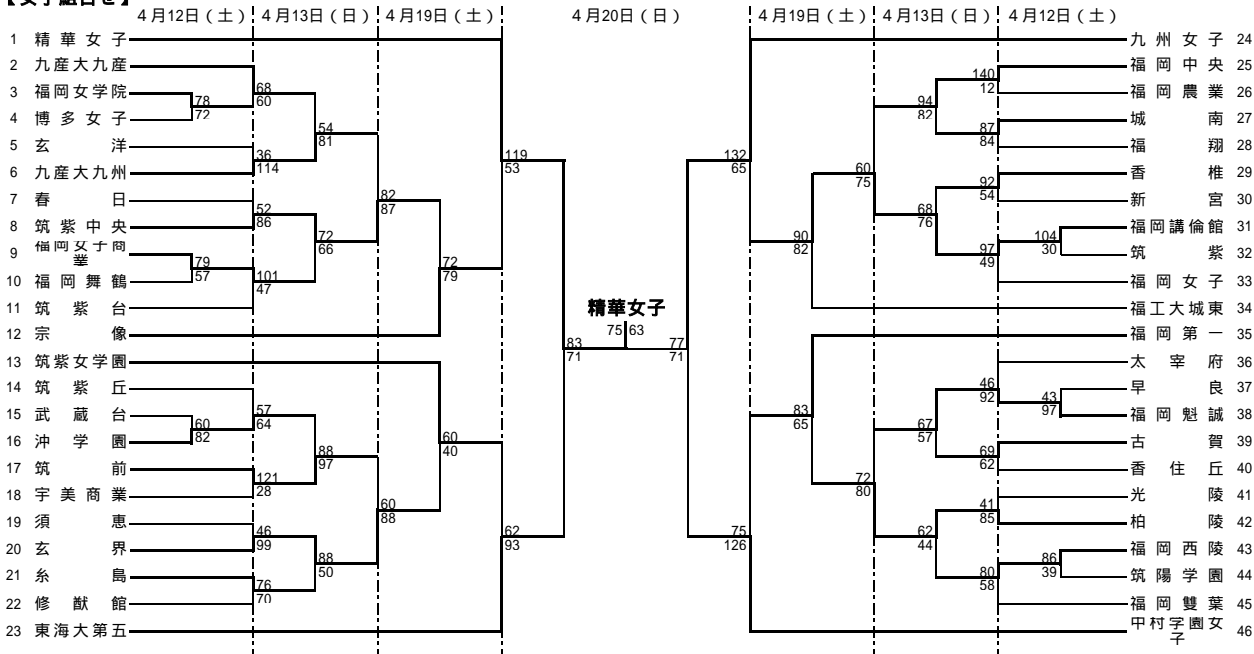

【女子組合せ】

【女子順位決定戦】

順位 1位 精華女子高等学校 2位 九州女子高等学校 3位 中村学園女子高等学校 4位 東海大学附属第五高等学校
5位 筑紫学園高等学校 6位 福岡講倫館高等学校 7位 宗像高等学校 8位 福岡第一高等学校

(女子) 精華女子高等学校

コーチ 大上晴司 マネージャー 徳田光雪
主将 原和寿美 山谷史子 橋本ひとみ 帯刀麗華 毛利江季
藤野美来 堺有紗 佐竹春菜 金原彩姫 徳田華名子
岡山華織 津野彩華 上妻佐世 石井まり子 原百合香