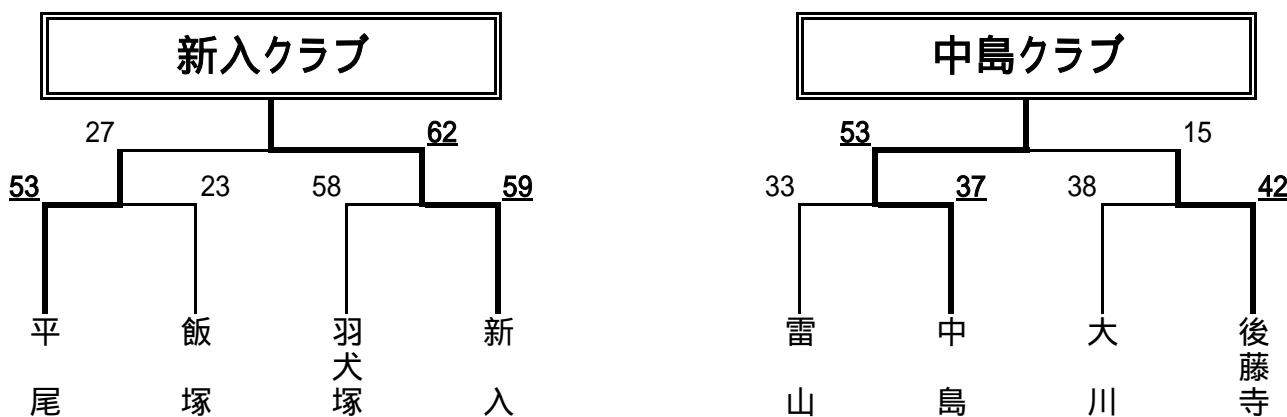

男子

大会第2日目

8月3日 (日)

1位トーナメント (博多体育館)

2位トーナメント (中央体育館)

3位トーナメント (博多体育館)

女子

大会第2日目

8月3日 (日)

1位トーナメント (福岡女学院)

竹末パワフルガールズ

高木サイドハンズ

2位トーナメント (中央体育館)

稲築西ナツキーズ

那珂南クラブ

3位トーナメント (福岡女学院)