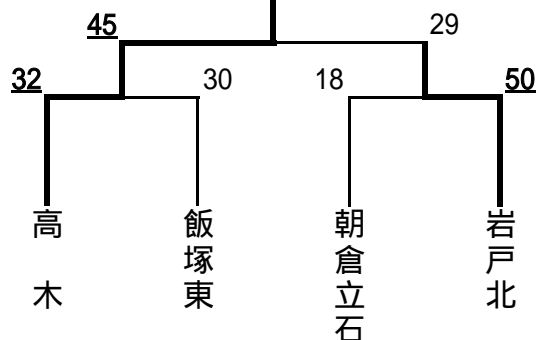

男子

大会第2日目

8月3日 (日)

1位トーナメント (博多体育館)

2位トーナメント (中央体育館)

3位トーナメント (博多体育館)

女子

大会第2日目

8月3日 (日)

1位トーナメント (福岡女学院)

竹末パワフルガールズ

高木サイドハンズ

2位トーナメント (中央体育館)

稲築西ナツキーズ

那珂南クラブ

3位トーナメント (福岡女学院)