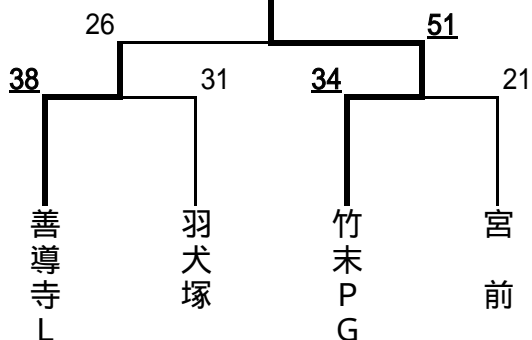

男子

大会第2日目

8月3日 (日)

1位トーナメント (博多体育館)

2位トーナメント (中央体育館)

3位トーナメント (博多体育館)

女子

大会第2日目

8月3日 (日)

1位トーナメント (福岡女学院)

竹末パワフルガールズ

高木サイドハンズ

2位トーナメント (中央体育館)

稲築西ナツキーズ

那珂南クラブ

3位トーナメント (福岡女学院)