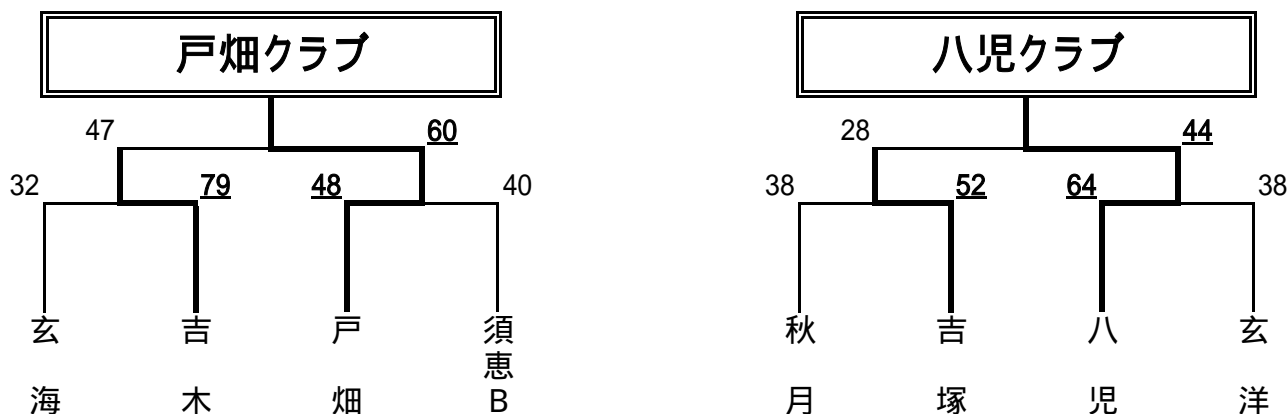

第24回福岡県ミニバスケットボール交歓大会 試合結果
大会第1日目 8月2日 (土)

女子

大野城市総合体育館	<p>筑紫東 大野南</p> <p>44</p> <p>10</p> <p>a</p> <p>11</p> <p>60</p> <p>新入 直鞍遠中</p> <p>善導寺L 久留米・うきは</p>	<p>宗像市 玄海</p> <p>56</p> <p>40</p> <p>b</p> <p>28</p> <p>38</p> <p>57</p> <p>59</p> <p>七隈 中央・城南</p> <p>羽犬塚 筑後・八女</p>
西体育館	<p>嘉麻・飯塚・桂川 稲築西N</p> <p>23</p> <p>12</p> <p>c</p> <p>18</p> <p>28</p> <p>42</p> <p>61</p> <p>賀茂 早良区</p> <p>竹末PG 北九州</p>	<p>西区 玄洋</p> <p>31</p> <p>54</p> <p>d</p> <p>43</p> <p>41</p> <p>18</p> <p>30</p> <p>宮前 大川</p> <p>雷山 糸島</p>
博多体育館	<p>南区 高木SH</p> <p>38</p> <p>44</p> <p>e</p> <p>29</p> <p>41</p> <p>41</p> <p>42</p> <p>須恵B 糟屋</p> <p>中間東 直鞍遠中</p>	<p>柳川・みやま・大牟田 中島</p> <p>27</p> <p>21</p> <p>f</p> <p>53</p> <p>32</p> <p>33</p> <p>52</p> <p>那珂南 博多区</p> <p>飯塚東 嘉麻・飯塚・桂川</p>
中央体育館	<p>朝倉・三井・小郡 朝倉立石</p> <p>39</p> <p>30</p> <p>g</p> <p>23</p> <p>33</p> <p>27</p> <p>32</p> <p>松島 東区</p> <p>津屋崎SG 福津市</p>	<p>筑紫西 岩戸北</p> <p>48</p> <p>61</p> <p>h</p> <p>35</p> <p>57</p> <p>27</p> <p>40</p> <p>永犬丸 北九州</p> <p>K-GIRLS 田川</p>

男子

大会第2日目

8月3日 (日)

1位トーナメント (博多体育館)

2位トーナメント (中央体育館)

3位トーナメント (博多体育館)

女子

大会第2日目