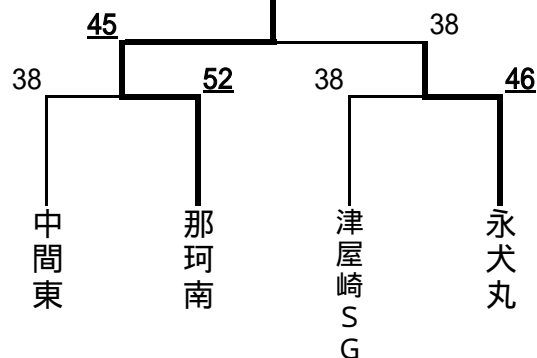

男子

大会第2日目

8月3日 (日)

1位トーナメント (博多体育館)

2位トーナメント (中央体育館)

3位トーナメント (博多体育館)

女子

大会第2日目

8月3日 (日)

1位トーナメント (福岡女学院)

竹末パワフルガールズ

高木サイドハンズ

2位トーナメント (中央体育館)

稲築西ナツキーズ

那珂南クラブ

3位トーナメント (福岡女学院)