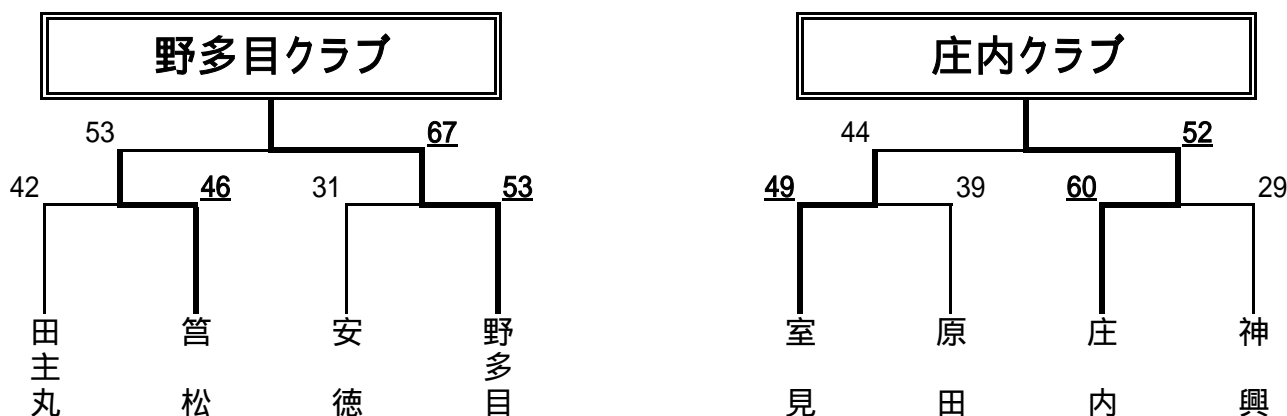

男子

大会第2日目

8月3日 (日)

1位トーナメント (博多体育館)

2位トーナメント (中央体育館)

3位トーナメント (博多体育館)

女子

大会第2日目

8月3日 (日)

1位トーナメント (福岡女学院)

竹末パワフルガールズ

高木サイドハンズ

2位トーナメント (中央体育館)

稲築西ナツキーズ

那珂南クラブ

3位トーナメント (福岡女学院)