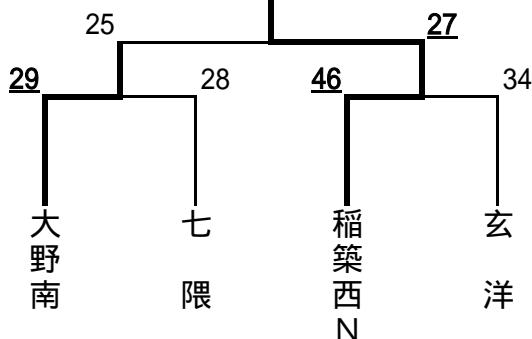

男子

大会第2日目

8月3日 (日)

1位トーナメント (博多体育館)

2位トーナメント (中央体育館)

3位トーナメント (博多体育館)

女子

大会第2日目

8月3日 (日)

1位トーナメント (福岡女学院)

竹末パワフルガールズ

高木サイドハンズ

2位トーナメント (中央体育館)

稲築西ナツキーズ

那珂南クラブ

3位トーナメント (福岡女学院)