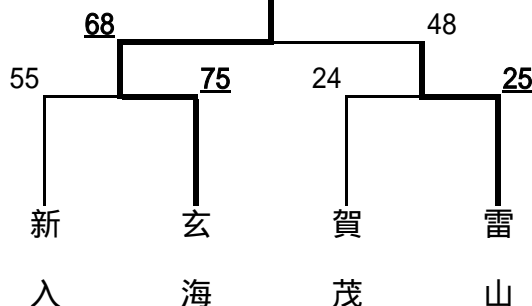

3位トーナメント (福岡女学院)

玄海クラブ