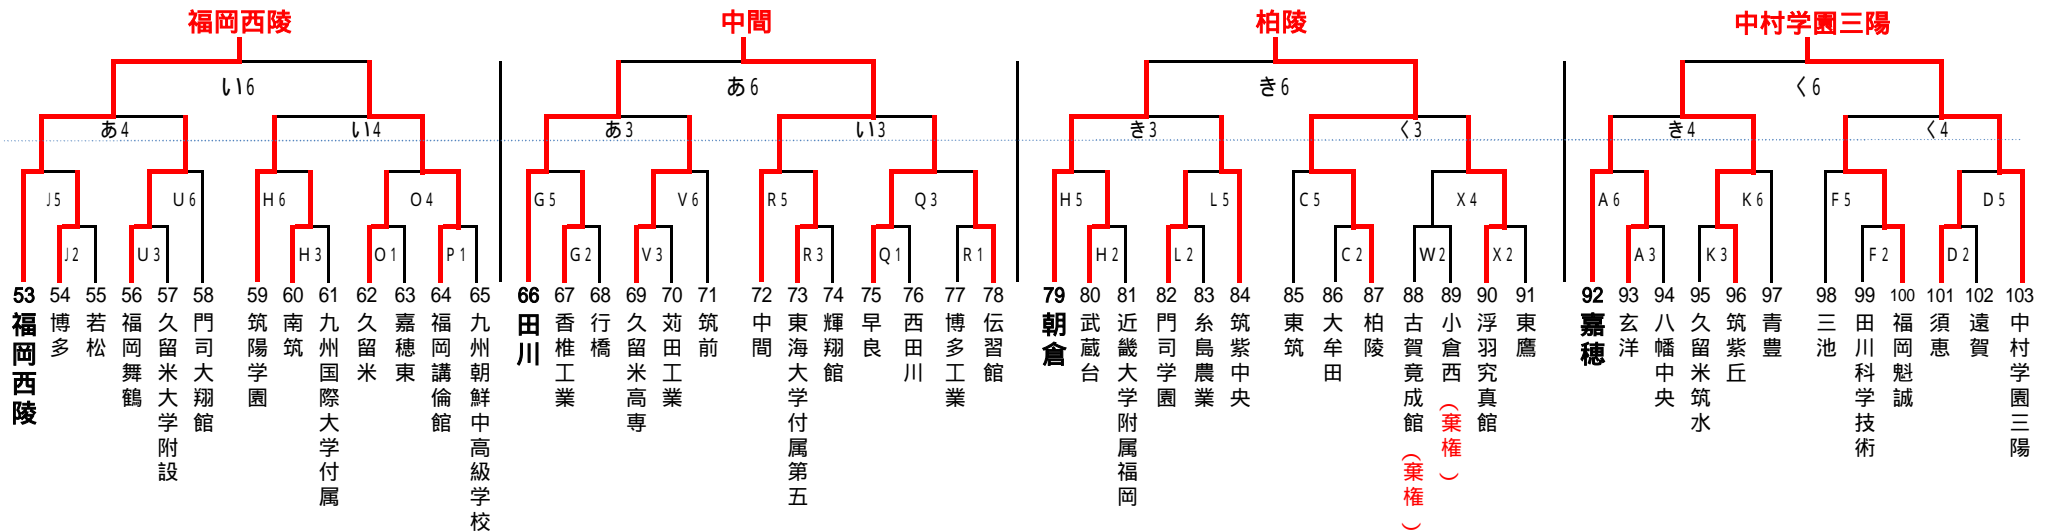

第40回全国高等学校バスケットボール選抜優勝大会福岡県大会1次予選組み合わせ

女子

6月20日(土)
 A・B 修猷館
 C・D 東筑
 E・F 三池工業
 G・H 稲築志耕館

6月21日(日)
 ・J 糸島
 K・L 京都
 M・N 八女
 O・P 稲築志耕館

6月27日(土)
 Q・R 東海大学付属第五
 S・T 小倉南
 U・V 西日本短大付属
 W・X 東鷹

6月28日(日)
 あ・い 東海大学付属第五
 う・え 小倉南
 お・か 小郡
 き・く 東鷹

試合時間
 1試合目 9:00 ~
 2試合目 10:30 ~
 3試合目 12:00 ~
 4試合目 13:30 ~
 5試合目 15:00 ~
 6試合目 16:30 ~

太字はインターハイ県予選一回戦敗退・本大会一次予選シード校

印 第1試合オフィシャル

第40回全国高等学校バスケットボール選抜優勝大会福岡県大会1次予選組み合わせ

男子

6月20日(土)

- A・B 修猷館
- C・D 東筑
- E・F 三池工業
- G・H 稲築志耕館

6月21日(日)

- J 糸島
- K・L 京都
- M・N 八女
- O・P 稲築志耕館

6月27日(土)

- Q・R 東海大学付属第五
- S・T 小倉南
- U・V 西日本短大附属
- W・X 東鷹

6月28日(日)

- あ・い 東海大学付属第五
- う・え 小倉南
- お・か 小郡
- き・く 東鷹

試合時間

- 1試合目 9:00~
- 2試合目 10:30~
- 3試合目 12:00~
- 4試合目 13:30~
- 5試合目 15:00~
- 6試合目 16:30~