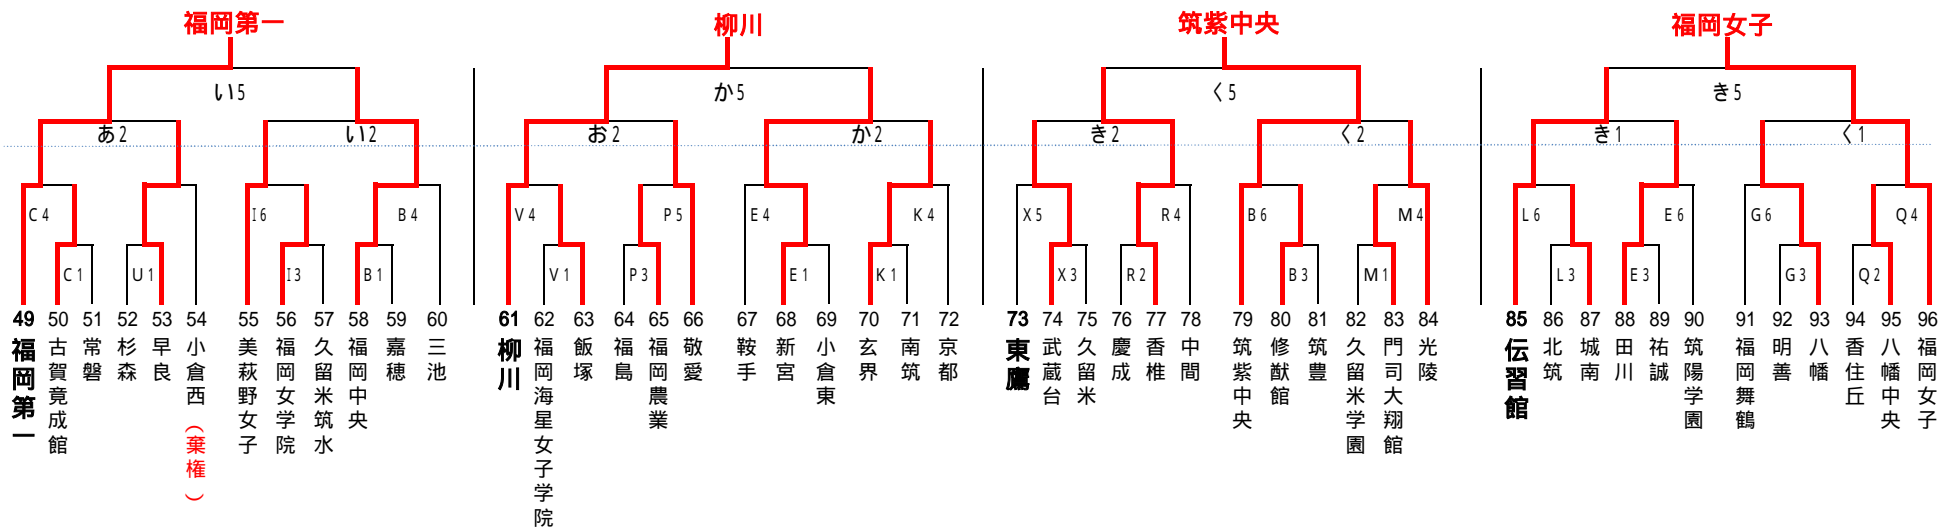

第40回全国高等学校バスケットボール選抜優勝大会福岡県大会1次予選組み合わせ

女子

6月20日(土)
 A・B 修猷館
 C・D 東筑
 E・F 三池工業
 G・H 稲築志耕館

6月21日(日)
 ・J 糸島
 K・L 京都
 M・N 八女
 O・P 稲築志耕館

6月27日(土)
 Q・R 東海大学付属第五
 S・T 小倉南
 U・V 西日本短大付属
 W・X 東鷹

6月28日(日)
 あ・い 東海大学付属第五
 う・え 小倉南
 お・か 小郡
 き・く 東鷹

試合時間
 1試合目 9:00 ~
 2試合目 10:30 ~
 3試合目 12:00 ~
 4試合目 13:30 ~
 5試合目 15:00 ~
 6試合目 16:30 ~

太字はインターハイ県予選一回戦敗退・本大会一次予選シード校

印 第1試合オフィシャル

第40回全国高等学校バスケットボール選抜優勝大会福岡県大会1次予選組み合わせ

男子

6月20日(土)

- A・B 修猷館
- C・D 東筑
- E・F 三池工業
- G・H 稲築志耕館

6月21日(日)

- J 糸島
- K・L 京都
- M・N 八女
- O・P 稲築志耕館

6月27日(土)

- Q・R 東海大学付属第五
- S・T 小倉南
- U・V 西日本短大附属
- W・X 東鷹

6月28日(日)

- あ・い 東海大学付属第五
- う・え 小倉南
- お・か 小郡
- き・く 東鷹

試合時間

- 1試合目 9:00~
- 2試合目 10:30~
- 3試合目 12:00~
- 4試合目 13:30~
- 5試合目 15:00~
- 6試合目 16:30~