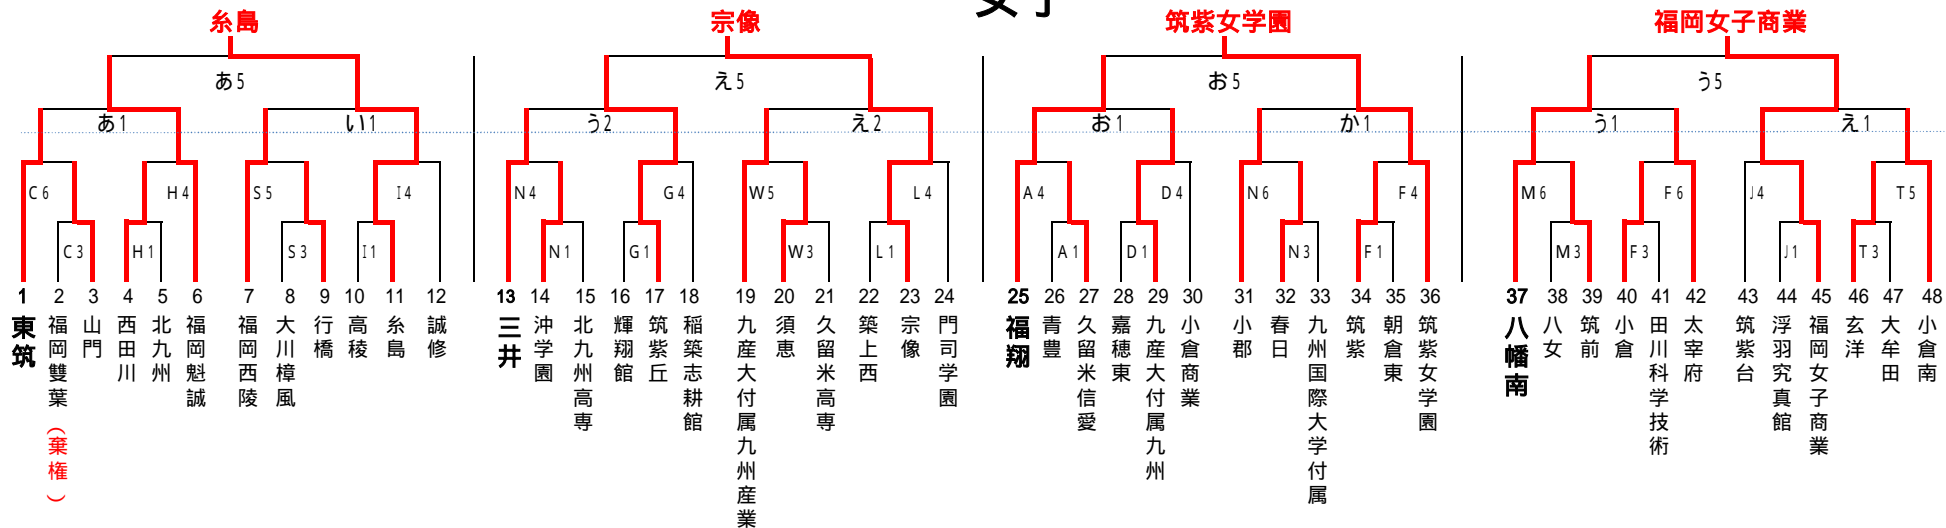

第40回全国高等学校バスケットボール選抜優勝大会福岡県大会1次予選組み合わせ

女子

6月20日(土)
 A・B 修猷館
 C・D 東筑
 E・F 三池工業
 G・H 稲築志耕館

6月21日(日)
 ・J 糸島
 K・L 京都
 M・N 八女
 O・P 稲築志耕館

6月27日(土)
 Q・R 東海大学付属第五
 S・T 小倉南
 U・V 西日本短大付属
 W・X 東鷹

6月28日(日)
 あ・い 東海大学付属第五
 う・え 小倉南
 お・か 小郡
 き・く 東鷹

試合時間
 1試合目 9:00 ~
 2試合目 10:30 ~
 3試合目 12:00 ~
 4試合目 13:30 ~
 5試合目 15:00 ~
 6試合目 16:30 ~

太字はインターハイ県予選一回戦敗退・本大会一次予選シード校

印 第1試合オフィシャル

第40回全国高等学校バスケットボール選抜優勝大会福岡県大会1次予選組み合わせ

男子

6月20日(土)

- A・B 修猷館
- C・D 東筑
- E・F 三池工業
- G・H 稲築志耕館

6月21日(日)

- J 糸島
- K・L 京都
- M・N 八女
- O・P 稲築志耕館

6月27日(土)

- Q・R 東海大学付属第五
- S・T 小倉南
- U・V 西日本短大附属
- W・X 東鷹

6月28日(日)

- あ・い 東海大学付属第五
- う・え 小倉南
- お・か 小郡
- き・く 東鷹

試合時間

- 1試合目 9:00~
- 2試合目 10:30~
- 3試合目 12:00~
- 4試合目 13:30~
- 5試合目 15:00~
- 6試合目 16:30~