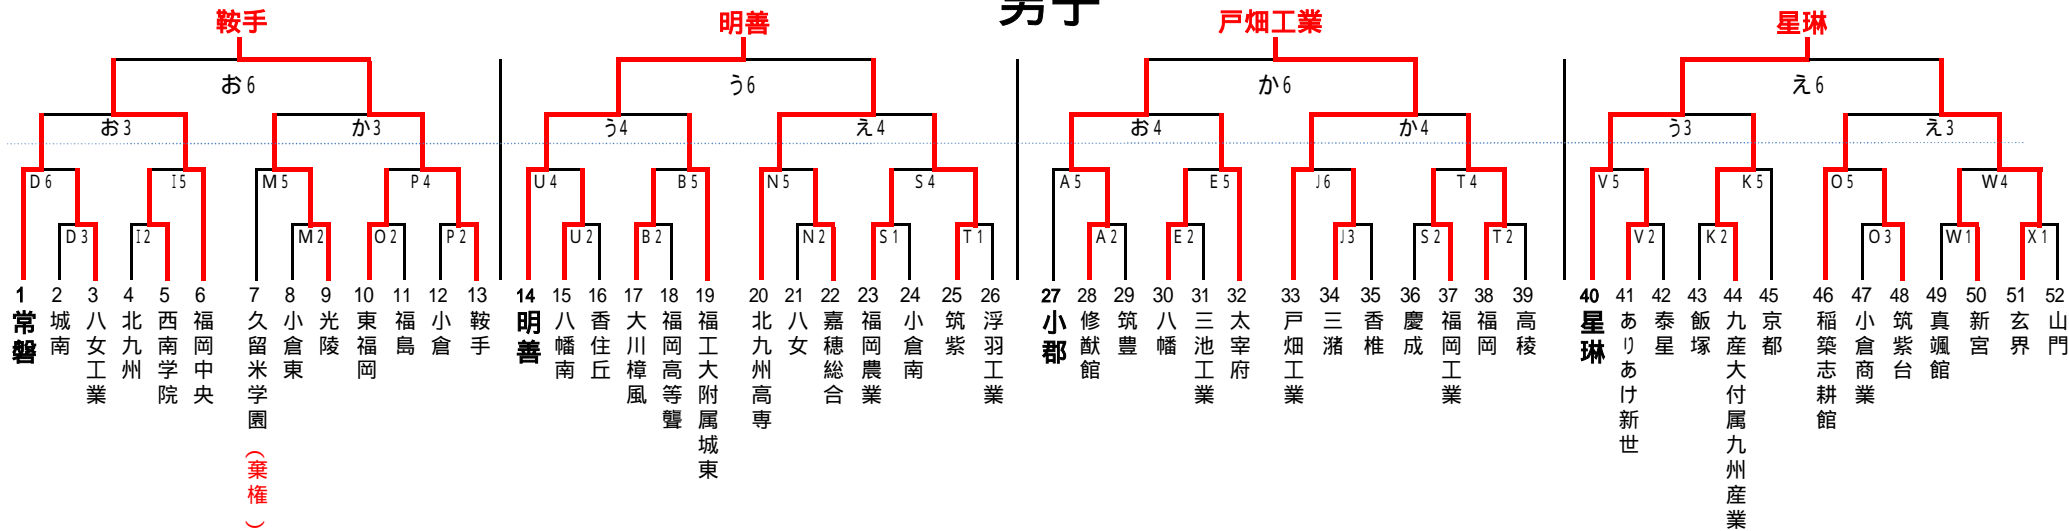

第40回全国高等学校バスケットボール選抜優勝大会福岡県大会1次予選組み合わせ

女子

6月20日(土)
 A・B 修猷館
 C・D 東筑
 E・F 三池工業
 G・H 稲築志耕館

6月21日(日)
 ・J 糸島
 K・L 京都
 M・N 八女
 O・P 稲築志耕館

6月27日(土)
 Q・R 東海大学付属第五
 S・T 小倉南
 U・V 西日本短大付属
 W・X 東鷹

6月28日(日)
 あ・い 東海大学付属第五
 う・え 小倉南
 お・か 小郡
 き・く 東鷹

試合時間
 1試合目 9:00 ~
 2試合目 10:30 ~
 3試合目 12:00 ~
 4試合目 13:30 ~
 5試合目 15:00 ~
 6試合目 16:30 ~

太字はインターハイ県予選一回戦敗退・本大会一次予選シード校

印 第1試合オフィシャル

第40回全国高等学校バスケットボール選抜優勝大会福岡県大会1次予選組み合わせ

男子

6月20日(土)

- A・B 修猷館
- C・D 東筑
- E・F 三池工業
- G・H 稲築志耕館

6月21日(日)

- J 糸島
- K・L 京都
- M・N 八女
- O・P 稲築志耕館

6月27日(土)

- Q・R 東海大学付属第五
- S・T 小倉南
- U・V 西日本短大附属
- W・X 東鷹

6月28日(日)

- あ・い 東海大学付属第五
- う・え 小倉南
- お・か 小郡
- き・く 東鷹

試合時間

- 1試合目 9:00~
- 2試合目 10:30~
- 3試合目 12:00~
- 4試合目 13:30~
- 5試合目 15:00~
- 6試合目 16:30~