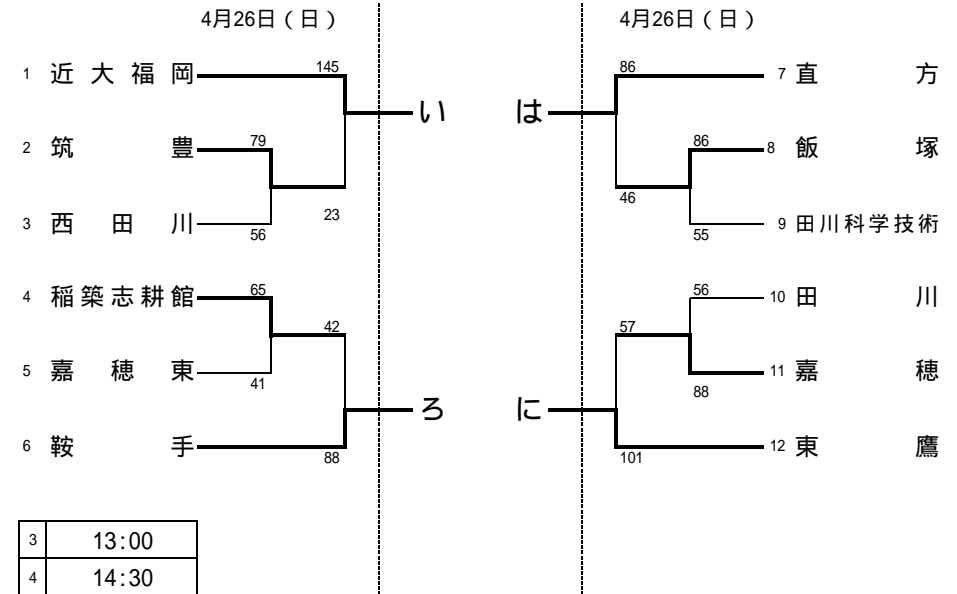

# 平成21年度 福岡県高等学校バスケットボール競技大会筑豊ブロック予選 結果 (兼 全国高等学校総合体育大会福岡県筑豊ブロック予選 結果)

平成21年4月26日(日)、5月2日(土)、3日(日)  
稲築志耕館高等学校(A, B)、嘉穂総合高等学校(C, D)

男子

女子

試合開始時間	1	10:00
	2	11:30

	3	13:00
	4	14:30

5月2日(土)・3日(日)

順位	チーム	直方	嘉穂	田川	稲築志耕館	成績
1	直方	-	117-69	138-59	122-48	3勝0敗
2	嘉穂	69-117	-	75-69	107-87	2勝1敗
3	田川	59-138	69-75	-	97-74	1勝2敗
4	稲築志耕館	48-122	87-107	74-97	-	0勝3敗

順位	チーム	近大福岡	直方	東鷹	鞍手	成績
1	近大福岡	-	59-52	78-58	66-60	3勝0敗
2	直方	52-59	-	70-44	59-44	2勝1敗
3	東鷹	58-78	44-70	-	78-66	1勝2敗
4	鞍手	60-66	44-59	66-78	-	0勝3敗

男女とも、上位3チームが県大会への出場権を獲得。