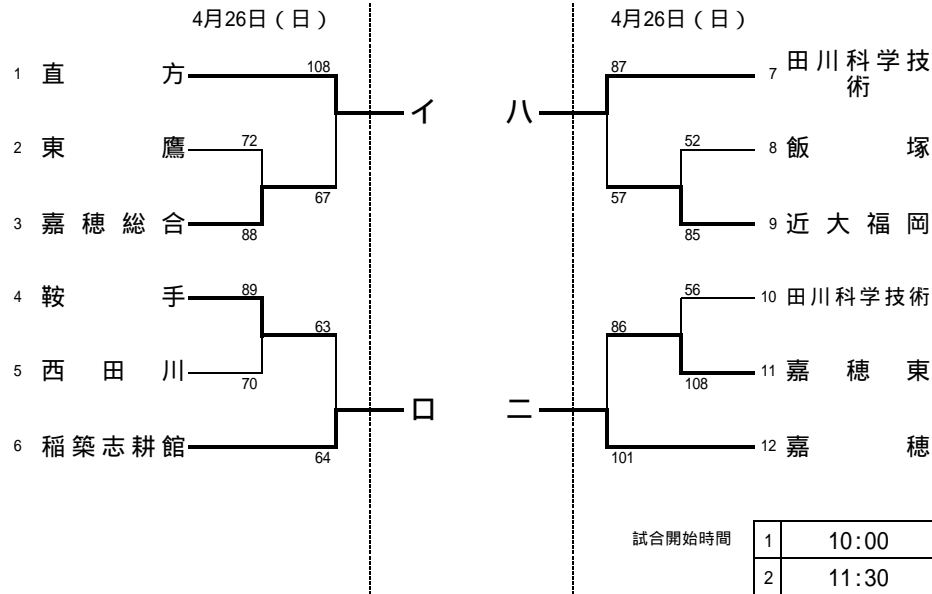

# 平成21年度 福岡県高等学校バスケットボール競技大会筑豊ブロック予選 結果 (兼 全国高等学校総合体育大会福岡県筑豊ブロック予選 結果)

平成21年4月26日(日)、5月2日(土)、3日(日)  
稲築志耕館高等学校(A, B)、嘉穂総合高等学校(C, D)

男子

女子

試合開始時間	1	10:00
	2	11:30

	3	13:00
	4	14:30

5月2日(土)・3日(日)

順位	チーム	直方	嘉穂	田川	稲築志耕館	成績
1	直方	-	117-69	138-59	122-48	3勝0敗
2	嘉穂	69-117	-	75-69	107-87	2勝1敗
3	田川	59-138	69-75	-	97-74	1勝2敗
4	稲築志耕館	48-122	87-107	74-97	-	0勝3敗

順位	チーム	近大福岡	直方	東鷹	鞍手	成績
1	近大福岡	-	59-52	78-58	66-60	3勝0敗
2	直方	52-59	-	70-44	59-44	2勝1敗
3	東鷹	58-78	44-70	-	78-66	1勝2敗
4	鞍手	60-66	44-59	66-78	-	0勝3敗

男女とも、上位3チームが県大会への出場権を獲得。