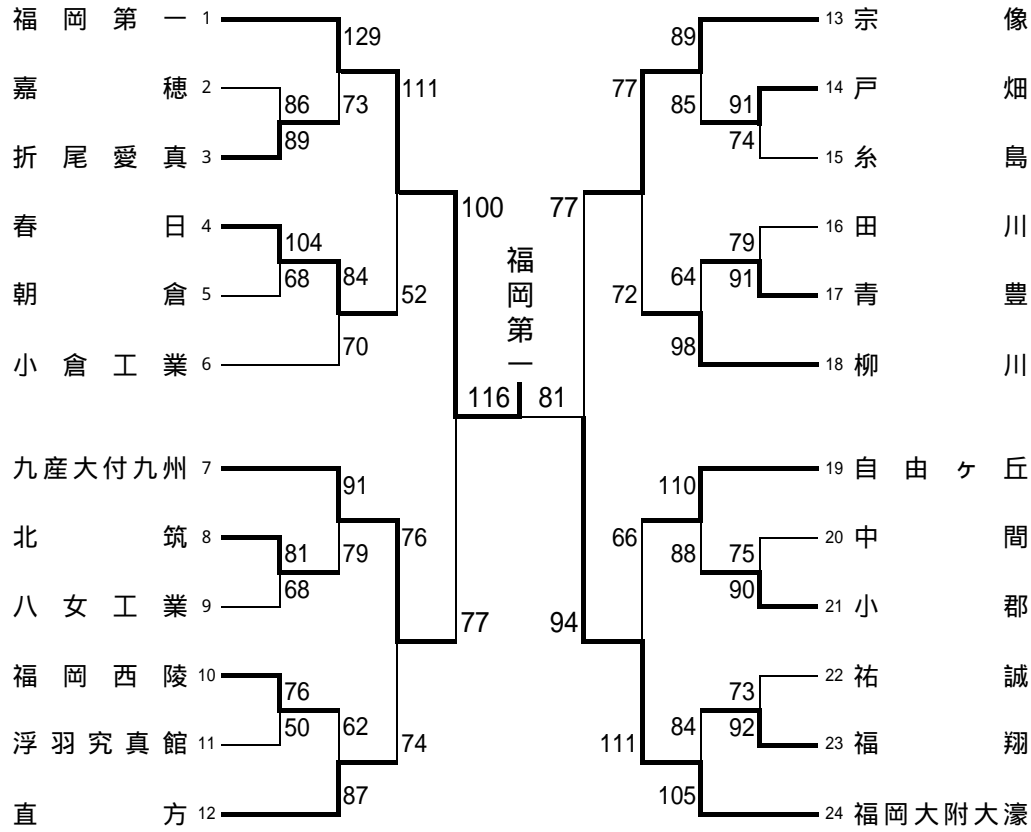

【 男子の部 】

優勝 福岡第一高校

監督 井手口孝 コーチ 本郷 宏 マネ 山口翔
 選手 山崎 翔 小松雅輝 和田直樹
 園 幸樹 玉井勇気 眞田健志郎
 山本純平 李 驍 セック・エルハジ・イブラヒム
 井星一希 本間遼太郎 豊嶋龍生

【 女子の部 】

優勝 中村学園女子高校

監督 吉村明 コーチ 平岡雅司 マネ 森野あずさ
 選手 川原ゆい 倉永あずさ 竹ヶ原麻衣
 瀬崎理奈 木末有紀恵 内田美樹
 打越裕梨 橋爪伶奈 白根菜里
 川原梓央 神崎由香 橋詰まり

九産大付九州
 シード決定戦 85
 宗像 81

66 北九州市立
 シード決定戦
 74 九州女子