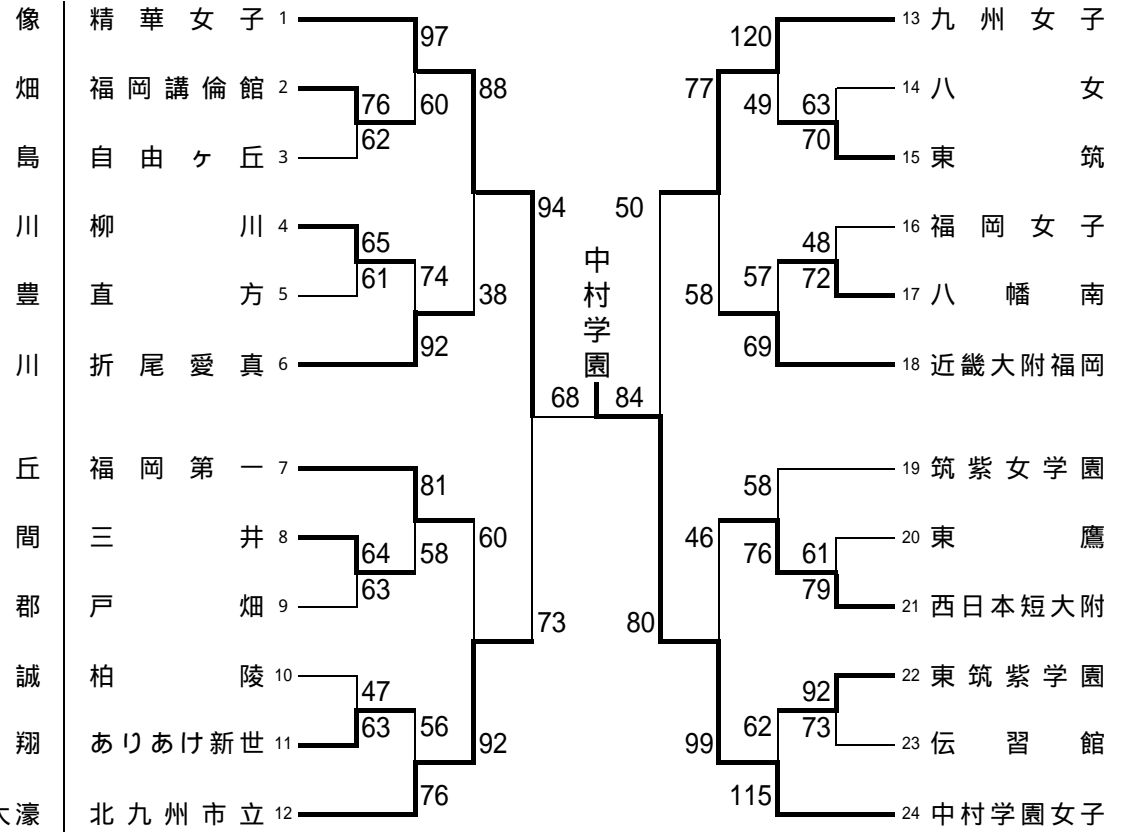

【 男子の部 】

優勝 福岡第一高校

監督 井手口孝 コーチ 本郷 宏 マネ 山口翔
 選手 山崎 翔 小松雅輝 和田直樹
 園 幸樹 玉井勇気 眞田健志郎
 山本純平 李 驍 セック・エルハジ・イブラヒム
 井星一希 本間遼太郎 豊嶋龍生

【 女子の部 】

優勝 中村学園女子高校

監督 吉村明 コーチ 平岡雅司 マネ 森野あずさ
 選手 川原ゆい 倉永あずさ 竹ヶ原麻衣
 瀬崎理奈 木末有紀恵 内田美樹
 打越裕梨 橋爪伶奈 白根菜里
 川原梓央 神崎由香 橋詰まり

九産大付九州
 シード決定戦 85
 宗像 81

66 北九州市立
 シード決定戦
 74 九州女子