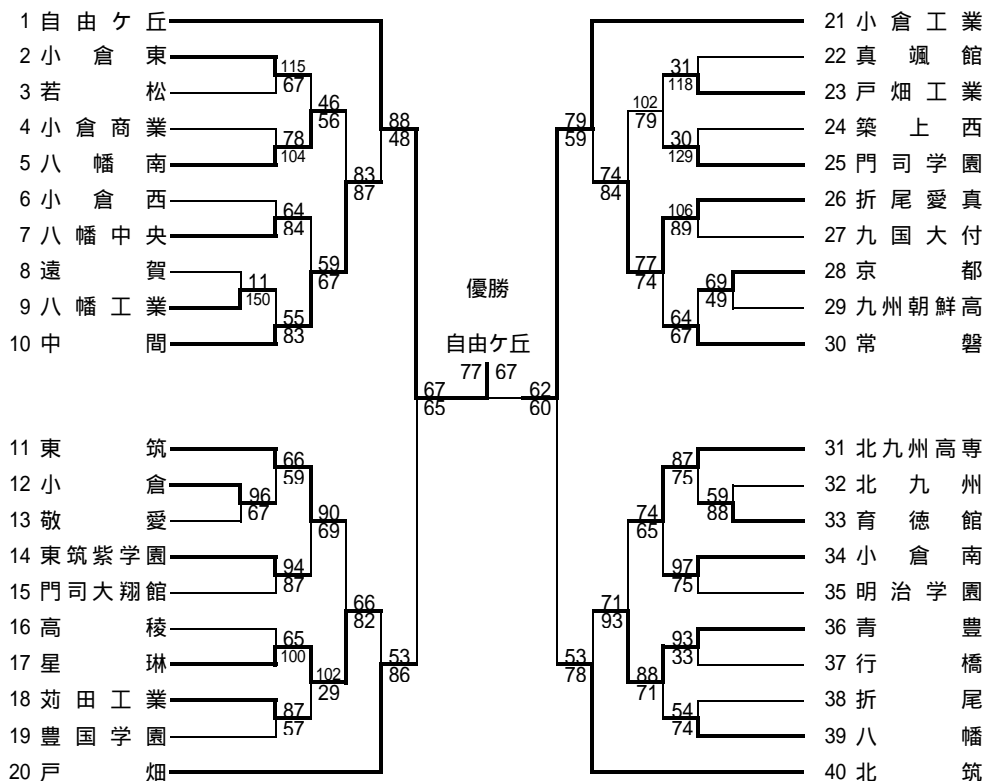

平成21年度 福岡県高等学校バスケットボール大会北部ブロック予選会
兼 全九州高等学校体育大会北部ブロック予選会

男子の部

女子の部

男子順位	
1	自由ヶ丘
2	小倉工業
3	戸畑
4	北筑
5	折尾愛真
6	中間
7	青豊
8	星琳

女子順位	
1	北九州市立
2	折尾愛真
3	東筑紫学園
4	八幡南
5	自由ヶ丘
6	戸畑
7	東筑
8	小倉商業

男女ともに5～8位決定戦は8分クォーターで実施
男女ともに1～7位は5月に南部地区で開催される福岡県大会に出場する。