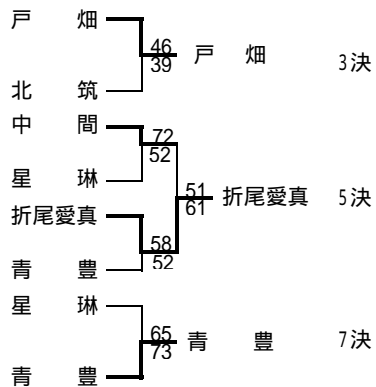

平成21年度 福岡県高等学校バスケットボール大会北部ブロック予選会
兼 全九州高等学校体育大会北部ブロック予選会

男子の部

女子の部

男子順位	
1	自由ヶ丘
2	小倉工業
3	戸畑
4	北筑
5	折尾愛真
6	中間
7	青豊
8	星琳

女子順位	
1	北九州市立
2	折尾愛真
3	東筑紫学園
4	八幡南
5	自由ヶ丘
6	戸畑
7	東筑
8	小倉商業

男女ともに5～8位決定戦は8分クォーターで実施
男女ともに1～7位は5月に南部地区で開催される福岡県大会に出場する。