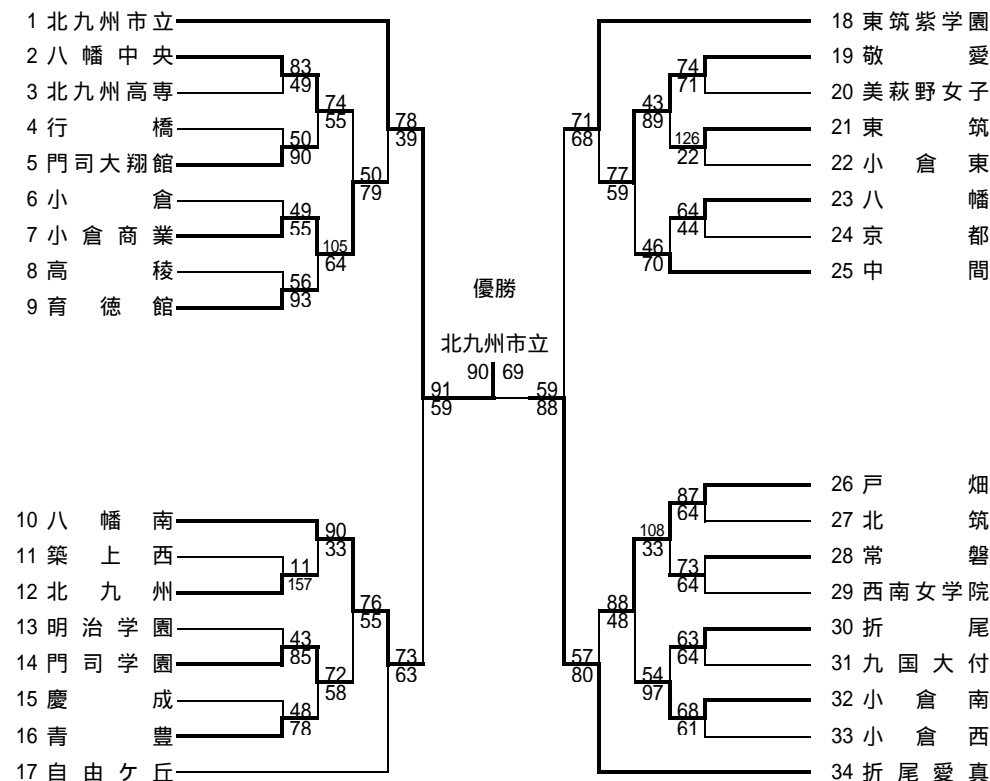

平成21年度 福岡県高等学校バスケットボール大会北部ブロック予選会
兼 全九州高等学校体育大会北部ブロック予選会

男子の部

女子の部

男子順位	
1	自由ヶ丘
2	小倉工業
3	戸畑
4	北筑
5	折尾愛真
6	中間
7	青豊
8	星琳

女子順位	
1	北九州市立
2	折尾愛真
3	東筑紫学園
4	八幡南
5	自由ヶ丘
6	戸畑
7	東筑
8	小倉商業

男女ともに5～8位決定戦は8分クォーターで実施
男女ともに1～7位は5月に南部地区で開催される福岡県大会に出場する。