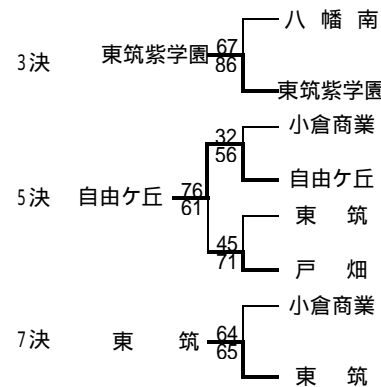

平成21年度 福岡県高等学校バスケットボール大会北部ブロック予選会
兼 全九州高等学校体育大会北部ブロック予選会

男子の部

女子の部

男子順位	
1	自由ヶ丘
2	小倉工業
3	戸畑
4	北筑
5	折尾愛真
6	中間
7	青豊
8	星琳

女子順位	
1	北九州市立
2	折尾愛真
3	東筑紫学園
4	八幡南
5	自由ヶ丘
6	戸畑
7	東筑
8	小倉商業

男女ともに5～8位決定戦は8分クォーターで実施
男女ともに1～7位は5月に南部地区で開催される福岡県大会に出場する。