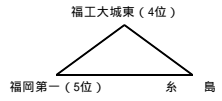

【女 子】

e組

f組

g組

h組

	Mコート	Nコート	Oコート	Pコート
第1試合 9:00- (T O)	中村学園女 VS 福岡魁誠 (福翔女子)	精華女子 VS 筑紫学園 (柏 陵)	九州女子 VS 宗 像 (福岡第一女)	福工大城東 VS 糸 島 (福岡講倫館)
第2試合 10:30- (T O)	福大大濠 VS 中村三陽 (福翔男子)	宗 像 VS 光 陵 (福岡西陵)	福岡第一 VS 玄 界 (春日)	九産大九州 VS 九産大九産 (糸 島)
第3試合 12:00- (T O)	福岡魁誠 VS 柏 陵 (精華女子)	筑紫学園 VS 福翔女子 (中村学園女)	宗 像 VS 福岡講倫館 (福工大城東)	糸 島 VS 福岡第一 (九州女子)
第4試合 13:30- (T O)	中村三陽 VS 福岡西陵 (宗 像)	光 陵 VS 福翔男子 (福大大濠)	玄 界 VS 糸 島 (福大大濠)	九産大九産 VS 春 日 (福岡第一男)
第5試合 15:00- (T O)	柏 陵 VS 中村学園女 (筑紫学園)	福翔女子 VS 精華女子 (福岡魁誠)	福岡講倫館 VS 九州女子 (糸島)	福岡第一 VS 福工大城東 (宗像)
第6試合 16:30- (T O)	福岡西陵 VS 福大大濠 (光陵)	福翔男子 VS 宗 像 (中村三陽)	糸 島 VS 福岡第一 (九産大九産)	春 日 VS 九産大九州 (玄界)