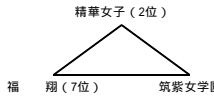

平成21年度福岡県高等学校バスケットボール新人大会中部ブロック予選会

入れ替え戦

11月 1日(日) 《会 場》 M・N 福 翔 O・P 福岡講倫館

【男 子】

a組

b組

c組

d組

【女 子】

e組

f組

g組

h組

	Mコート	Nコート	Oコート	Pコート
第1試合 9:00- (T O)	中村学園女 VS 福岡魁誠 (福翔女子)	精華女子 VS 筑紫学園 (柏 陵)	九州女子 VS 宗 像 (福岡第一女)	福工大城東 VS 糸 島 (福岡講倫館)
第2試合 10:30- (T O)	福大大濠 VS 中村三陽 (福翔男子)	宗 像 VS 光 陵 (福岡西陵)	福岡第一 VS 玄 界 (春日)	九産大九州 VS 九産大九産 (糸 島)
第3試合 12:00- (T O)	福岡魁誠 VS 柏 陵 (精華女子)	筑紫学園 VS 福翔女子 (中村学園女)	宗 像 VS 福岡講倫館 (福工大城東)	糸 島 VS 福岡第一 (九州女子)
第4試合 13:30- (T O)	中村三陽 VS 福岡西陵 (宗 像)	光 陵 VS 福翔男子 (福大大濠)	玄 界 VS 糸 島 (福大大濠)	九産大九産 VS 春 日 (福岡第一男)
第5試合 15:00- (T O)	柏 陵 VS 中村学園女 (筑紫学園)	福翔女子 VS 精華女子 (福岡魁誠)	福岡講倫館 VS 九州女子 (糸島)	福岡第一 VS 福工大城東 (宗像)
第6試合 16:30- (T O)	福岡西陵 VS 福大大濠 (光陵)	福翔男子 VS 宗 像 (中村三陽)	糸 島 VS 福岡第一 (九産大九産)	春 日 VS 九産大九州 (玄界)

a組 1位	福岡第一	e組 1位	中村学園女
2位	玄 界	2位	柏 陵
3位	糸 島	3位	福岡魁誠
b組 1位	福大大濠	f組 1位	精華女子
2位	中村三陽	2位	筑紫学園
3位	福岡西陵	3位	福 翔
c組 1位	宗 像	g組 1位	九州女子
2位	福 翔	2位	宗 像
3位	光 陵	3位	福岡講倫館
d組 1位	九産大九州	h組 1位	福工大城東
2位	春 日	2位	福岡第一
3位	九産大九産	3位	糸 島