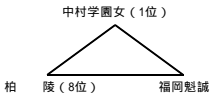

平成21年度福岡県高等学校バスケットボール新人大会中部ブロック予選会

入れ替え戦

11月 1日(日) 《会 場》 M・N 福 翔 O・P 福岡講倫館

【男 子】

a組

b組

c組

d組

【女 子】

e組

f組

g組

h組

	Mコート	Nコート	Oコート	Pコート
第1試合 9:00- (T O)	中村学園女 VS 福岡魁誠 (福翔女子)	精華女子 VS 筑紫学園 (柏 陵)	九州女子 VS 宗 像 (福岡第一女)	福工大城東 VS 糸 島 (福岡講倫館)
第2試合 10:30- (T O)	福大大濠 VS 中村三陽 (福翔男子)	宗 像 VS 光 陵 (福岡西陵)	福岡第一 VS 玄 界 (春日)	九産大九州 VS 九産大九産 (糸 島)
第3試合 12:00- (T O)	福岡魁誠 VS 柏 陵 (精華女子)	筑紫学園 VS 福翔女子 (中村学園女)	宗 像 VS 福岡講倫館 (福工大城東)	糸 島 VS 福岡第一 (九州女子)
第4試合 13:30- (T O)	中村三陽 VS 福岡西陵 (宗 像)	光 陵 VS 福翔男子 (福大大濠)	玄 界 VS 糸 島 (福大大濠)	九産大九産 VS 春 日 (福岡第一男)
第5試合 15:00- (T O)	柏 陵 VS 中村学園女 (筑紫学園)	福翔女子 VS 精華女子 (福岡魁誠)	福岡講倫館 VS 九州女子 (糸島)	福岡第一 VS 福工大城東 (宗像)
第6試合 16:30- (T O)	福岡西陵 VS 福大大濠 (光陵)	福翔男子 VS 宗 像 (中村三陽)	糸 島 VS 福岡第一 (九産大九産)	春 日 VS 九産大九州 (玄界)

a組 1位	福岡第一	e組 1位	中村学園女
2位	玄 界	2位	柏 陵
3位	糸 島	3位	福岡魁誠
b組 1位	福大大濠	f組 1位	精華女子
2位	中村三陽	2位	筑紫学園
3位	福岡西陵	3位	福 翔
c組 1位	宗 像	g組 1位	九州女子
2位	福 翔	2位	宗 像
3位	光 陵	3位	福岡講倫館
d組 1位	九産大九州	h組 1位	福工大城東
2位	春 日	2位	福岡第一
3位	九産大九産	3位	糸 島