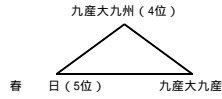

平成21年度福岡県高等学校バスケットボール新人大会中部ブロック予選会

入れ替え戦

11月 1日(日) 《会 場》 M・N 福 翔 O・P 福岡講倫館

【男 子】

a組

b組

c組

d組