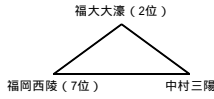

平成21年度福岡県高等学校バスケットボール新人大会中部ブロック予選会

入れ替え戦

11月 1日(日) 《会 場》 M・N 福 翔 O・P 福岡講倫館

【男 子】

a組

b組

c組

d組