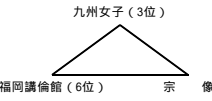

【女 子】

e組

f組

g組

h組

	Mコート	Nコート	Oコート	Pコート
第1試合 9:00- (T O)	中村学園女 VS 福岡魁誠 (福翔女子)	精華女子 VS 筑紫学園 (柏 陵)	九州女子 VS 宗 像 (福岡第一女)	福工大城東 VS 糸 島 (福岡講倫館)
第2試合 10:30- (T O)	福大大濠 VS 中村三陽 (福翔男子)	宗 像 VS 光 陵 (福岡西陵)	福岡第一 VS 玄 界 (春日)	九産大九州 VS 九産大九産 (糸 島)
第3試合 12:00- (T O)	福岡魁誠 VS 柏 陵 (精華女子)	筑紫学園 VS 福翔女子 (中村学園女)	宗 像 VS 福岡講倫館 (福工大城東)	糸 島 VS 福岡第一 (九州女子)
第4試合 13:30- (T O)	中村三陽 VS 福岡西陵 (宗 像)	光 陵 VS 福翔男子 (福大大濠)	玄 界 VS 糸 島 (福大大濠)	九産大九産 VS 春 日 (福岡第一男)
第5試合 15:00- (T O)	柏 陵 VS 中村学園女 (筑紫学園)	福翔女子 VS 精華女子 (福岡魁誠)	福岡講倫館 VS 九州女子 (糸島)	福岡第一 VS 福工大城東 (宗像)
第6試合 16:30- (T O)	福岡西陵 VS 福大大濠 (光陵)	福翔男子 VS 宗 像 (中村三陽)	糸 島 VS 福岡第一 (九産大九産)	春 日 VS 九産大九州 (玄界)