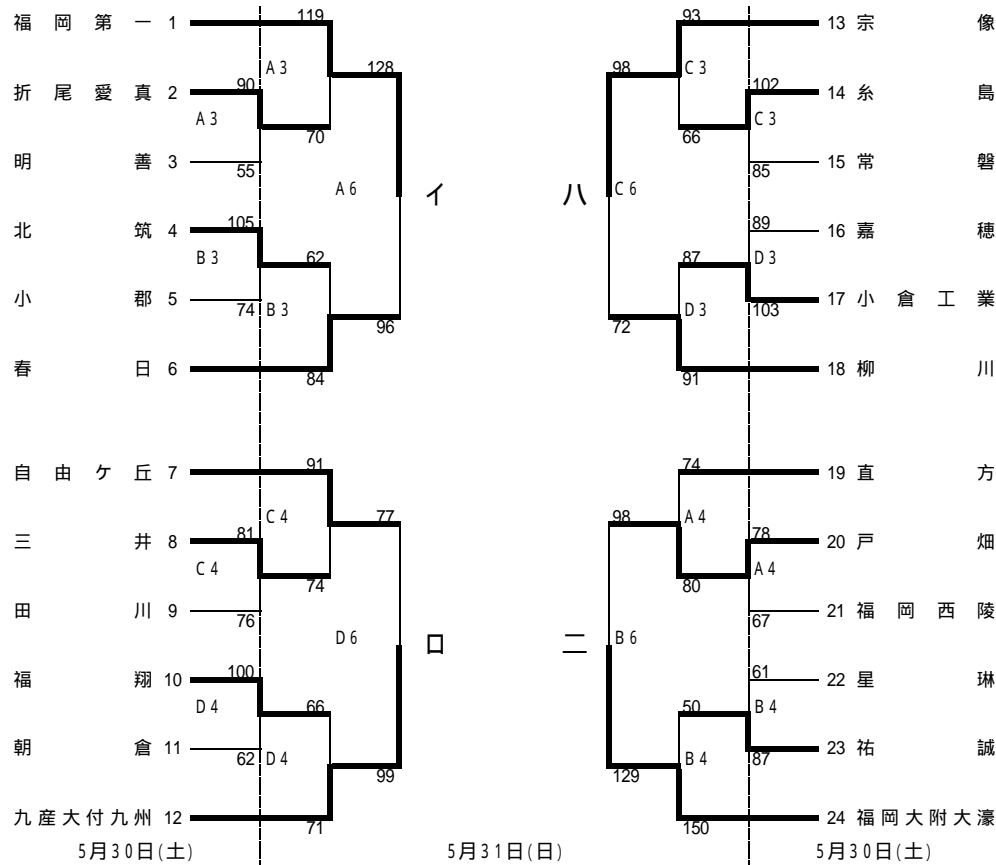

平成21年度福岡県高等学校バスケットボール大会
兼 全国高等学校総合体育大会福岡県予選結果

男子の部

女子の部

	福岡第一	福岡大附大濑	宗 像	九産大付九州	順
福岡第一	-	108 - 89	102 - 63	106 - 56	1
福岡大附大濑	89 - 108	-	103 - 82	108 - 83	2
宗 像	63 - 102	82 - 103	-	77 - 69	3
九産大付九州	56 - 106	83 - 108	69 - 77	-	4

6月6日(土)・7日(日)

	精華女子	中村学園女子	九州女子	北九州市立	順
精華女子	-	71 - 57	95 - 68	98 - 80	1
中村学園女子	57 - 71	-	86 - 49	90 - 64	2
九州女子	68 - 95	49 - 86	-	90 - 68	3
北九州市立	80 - 98	64 - 90	68 - 90	-	4

6月6日(土)・7日(日)

会場	5月30日(土)	A・B	嘉穂総合高校	C・D	稲築志耕館高校	6月6日(土)	E・F	飯塚第一体育館
	5月31日(日)	A・B	嘉穂総合高校	C・D	稲築志耕館高校	6月7日(日)	E・F	飯塚第一体育館