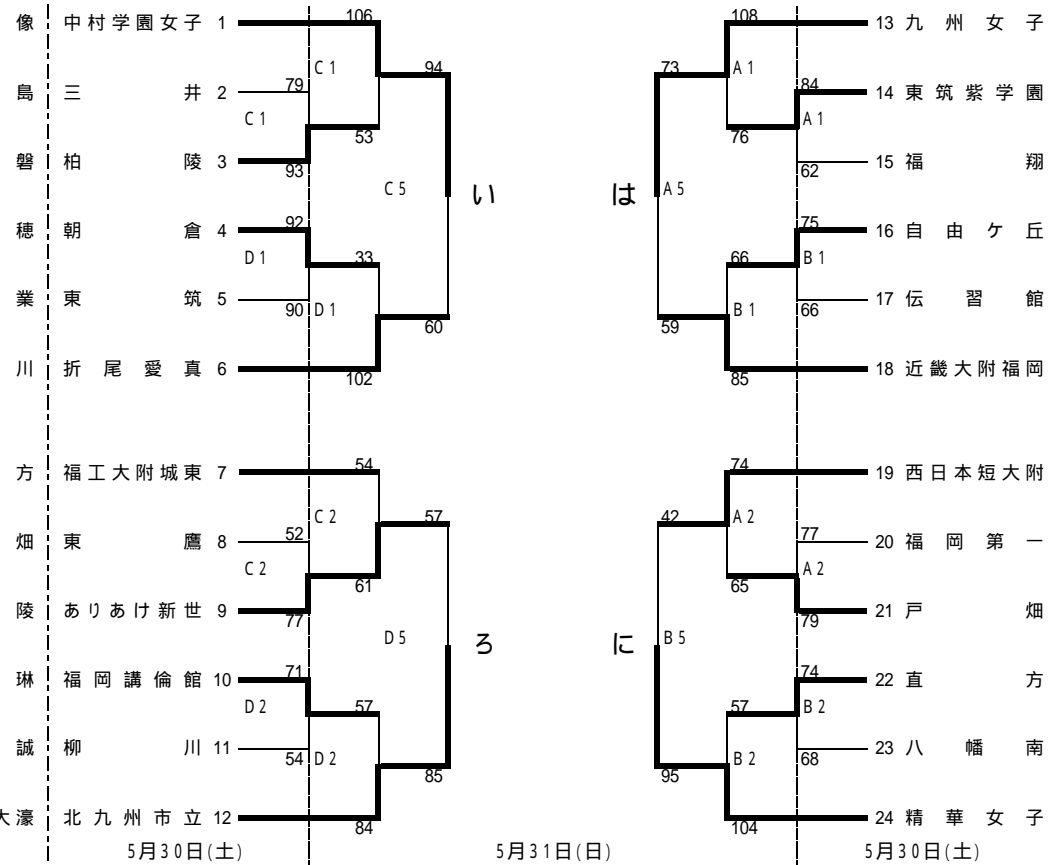

平成21年度福岡県高等学校バスケットボール大会
兼 全国高等学校総合体育大会福岡県予選結果

男子の部

女子の部

	福岡第一	福岡大附大濑	宗 像	九産大付九州	順
福岡第一	-	108 - 89	102 - 63	106 - 56	1
福岡大附大濑	89 - 108	-	103 - 82	108 - 83	2
宗 像	63 - 102	82 - 103	-	77 - 69	3
九産大付九州	56 - 106	83 - 108	69 - 77	-	4

6月6日(土)・7日(日)

	精華女子	中村学園女子	九州女子	北九州市立	順
精華女子	-	71 - 57	95 - 68	98 - 80	1
中村学園女子	57 - 71	-	86 - 49	90 - 64	2
九州女子	68 - 95	49 - 86	-	90 - 68	3
北九州市立	80 - 98	64 - 90	68 - 90	-	4

6月6日(土)・7日(日)

会場	5月30日(土)	A・B	嘉穂総合高校	C・D	稲築志耕館高校	6月6日(土)	E・F	飯塚第一体育館
	5月31日(日)	A・B	嘉穂総合高校	C・D	稲築志耕館高校	6月7日(日)	E・F	飯塚第一体育館