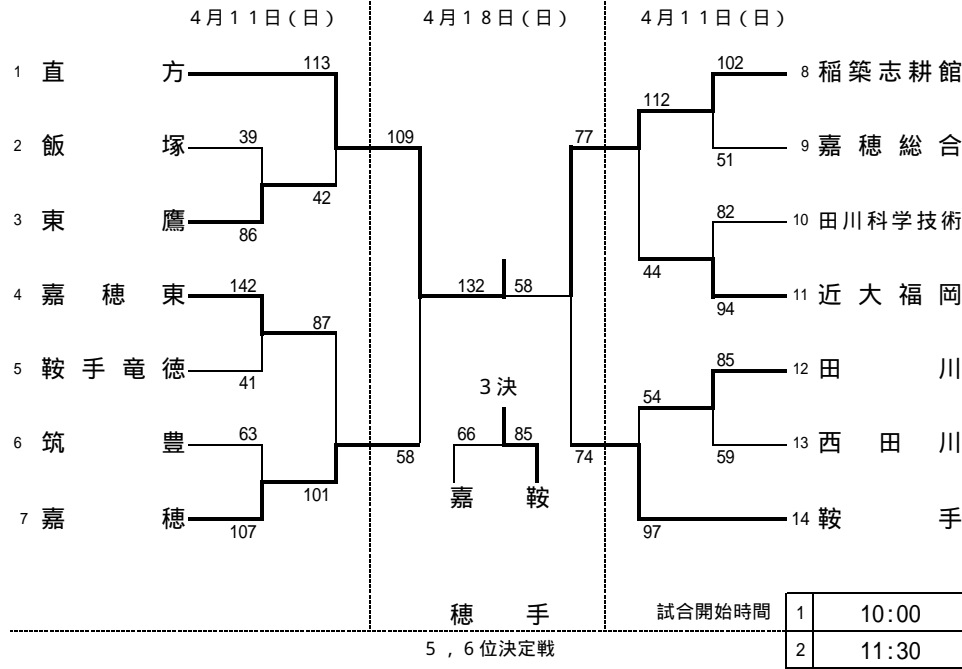

平成22年度 福岡県高等学校バスケットボール競技大会筑豊ブロック予選 (兼 全九州高等学校体育大会福岡県筑豊ブロック予選)

平成22年4月11(日)、17(土)、18(日)
東鷹高等学校(A, B)、田川高等学校(C, D)

男子

4月17日(土)

男子結果	
1位	直方高校
2位	稲築志耕館高校
3位	鞍手高校
4位	嘉穂高校

男女とも、上位3チームが県大会への出場権を獲得。

女子

4月17日(土)

女子結果	
1位	近大附属福岡高校
2位	直方高校
3位	稲築志耕館高校
4位	鞍手高校