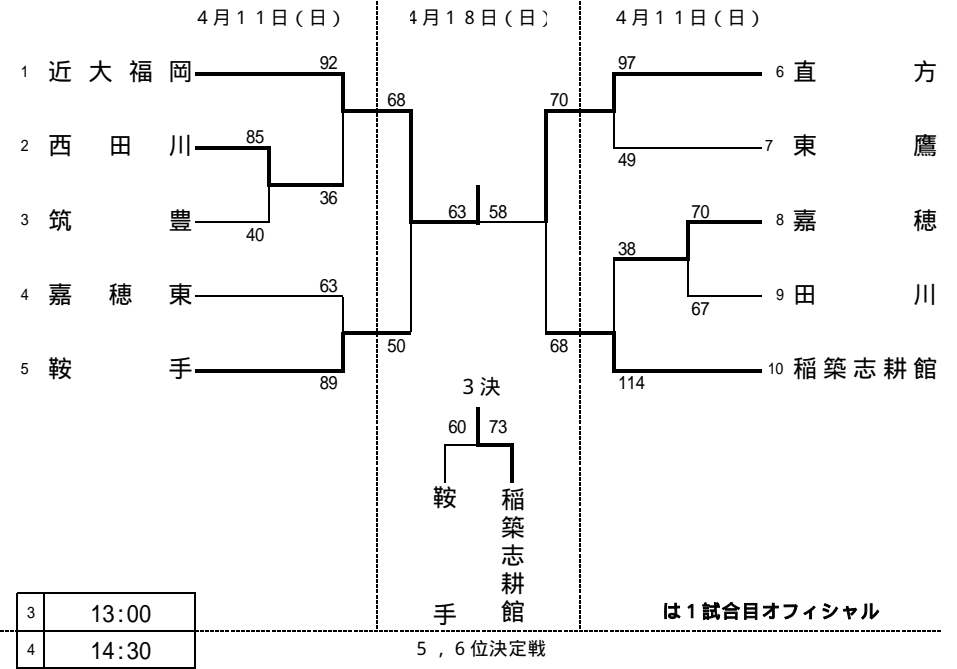

平成22年度 福岡県高等学校バスケットボール競技大会筑豊ブロック予選 (兼 全九州高等学校体育大会福岡県筑豊ブロック予選)

平成22年4月11(日)、17(土)、18(日)
東鷹高等学校(A, B)、田川高等学校(C, D)

男子

4月17日(土)

男子結果	
1位	直方高校
2位	稲築志耕館高校
3位	鞍手高校
4位	嘉穂高校

男女とも、上位3チームが県大会への出場権を獲得。

女子

4月17日(土)

女子結果	
1位	近大附属福岡高校
2位	直方高校
3位	稲築志耕館高校
4位	鞍手高校