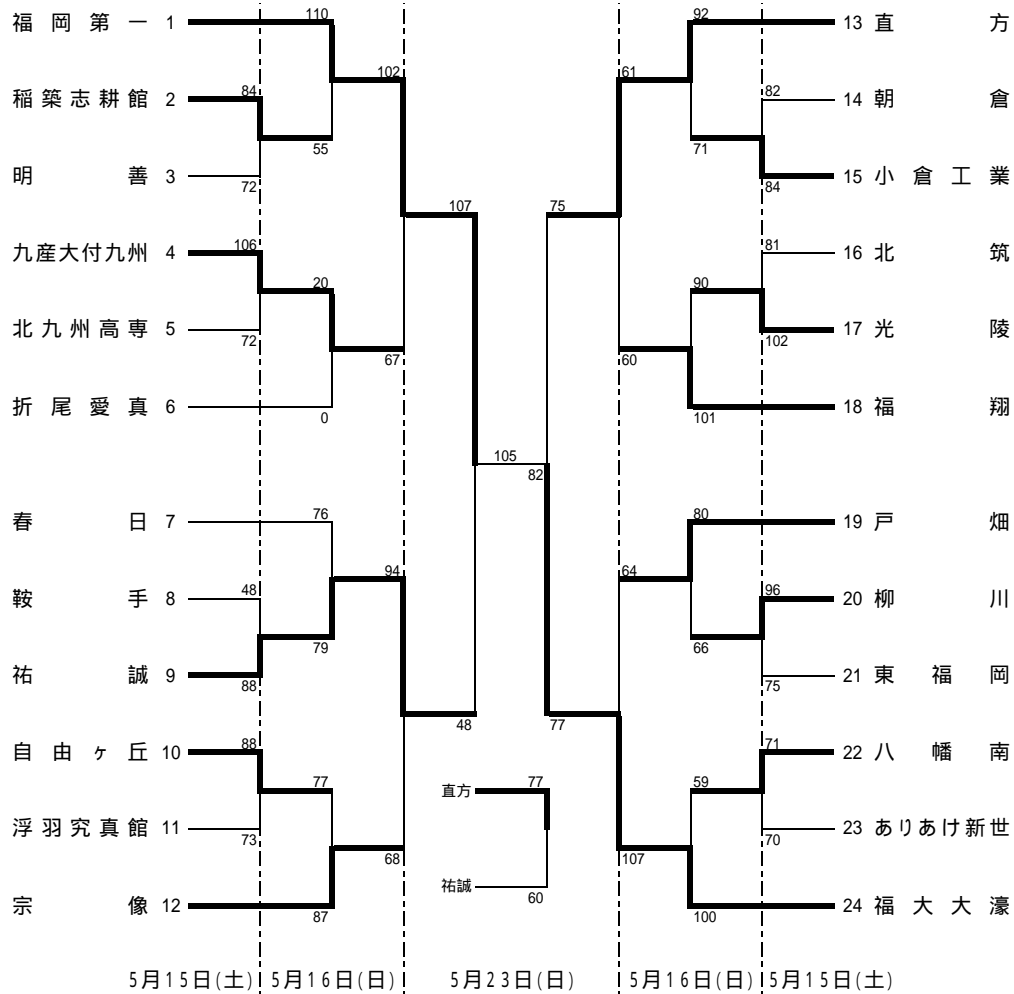

平成22年度福岡県高等学校バスケットボール大会
兼 全九州高等学校体育大会福岡県予選組合せ

男子の部

女子の部

第1位	福岡第一高等学校
第2位	福岡大学附属大濠高等学校
第3位	直方高等学校、祐誠高等学校

第1位	中村学園女子高等学校
第2位	福岡大学附属若葉高等学校
第3位	精華女子高等学校、宗像高等学校