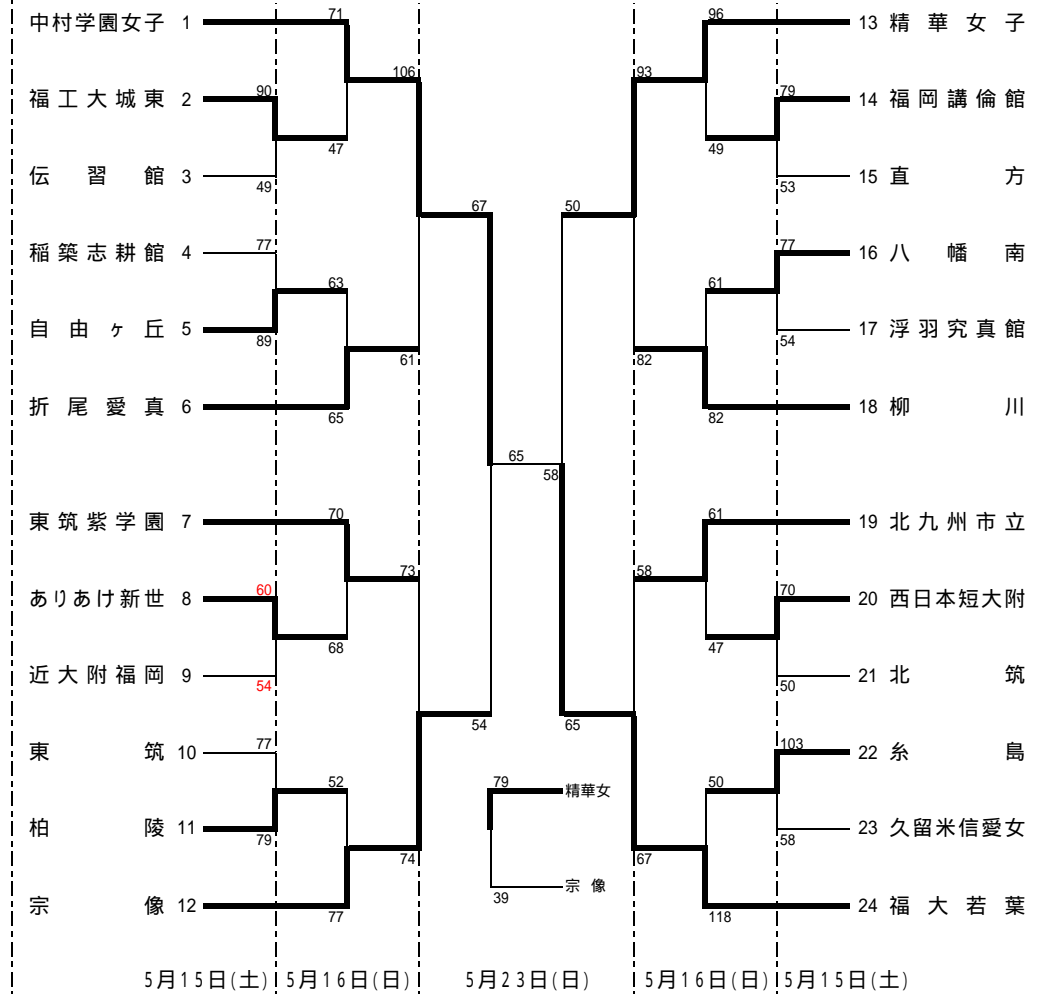

平成22年度福岡県高等学校バスケットボール大会
兼 全九州高等学校体育大会福岡県予選組合せ

男子の部

女子の部

第1位	福岡第一高等学校
第2位	福岡大学附属大濠高等学校
第3位	直方高等学校、祐誠高等学校

第1位	中村学園女子高等学校
第2位	福岡大学附属若葉高等学校
第3位	精華女子高等学校、宗像高等学校