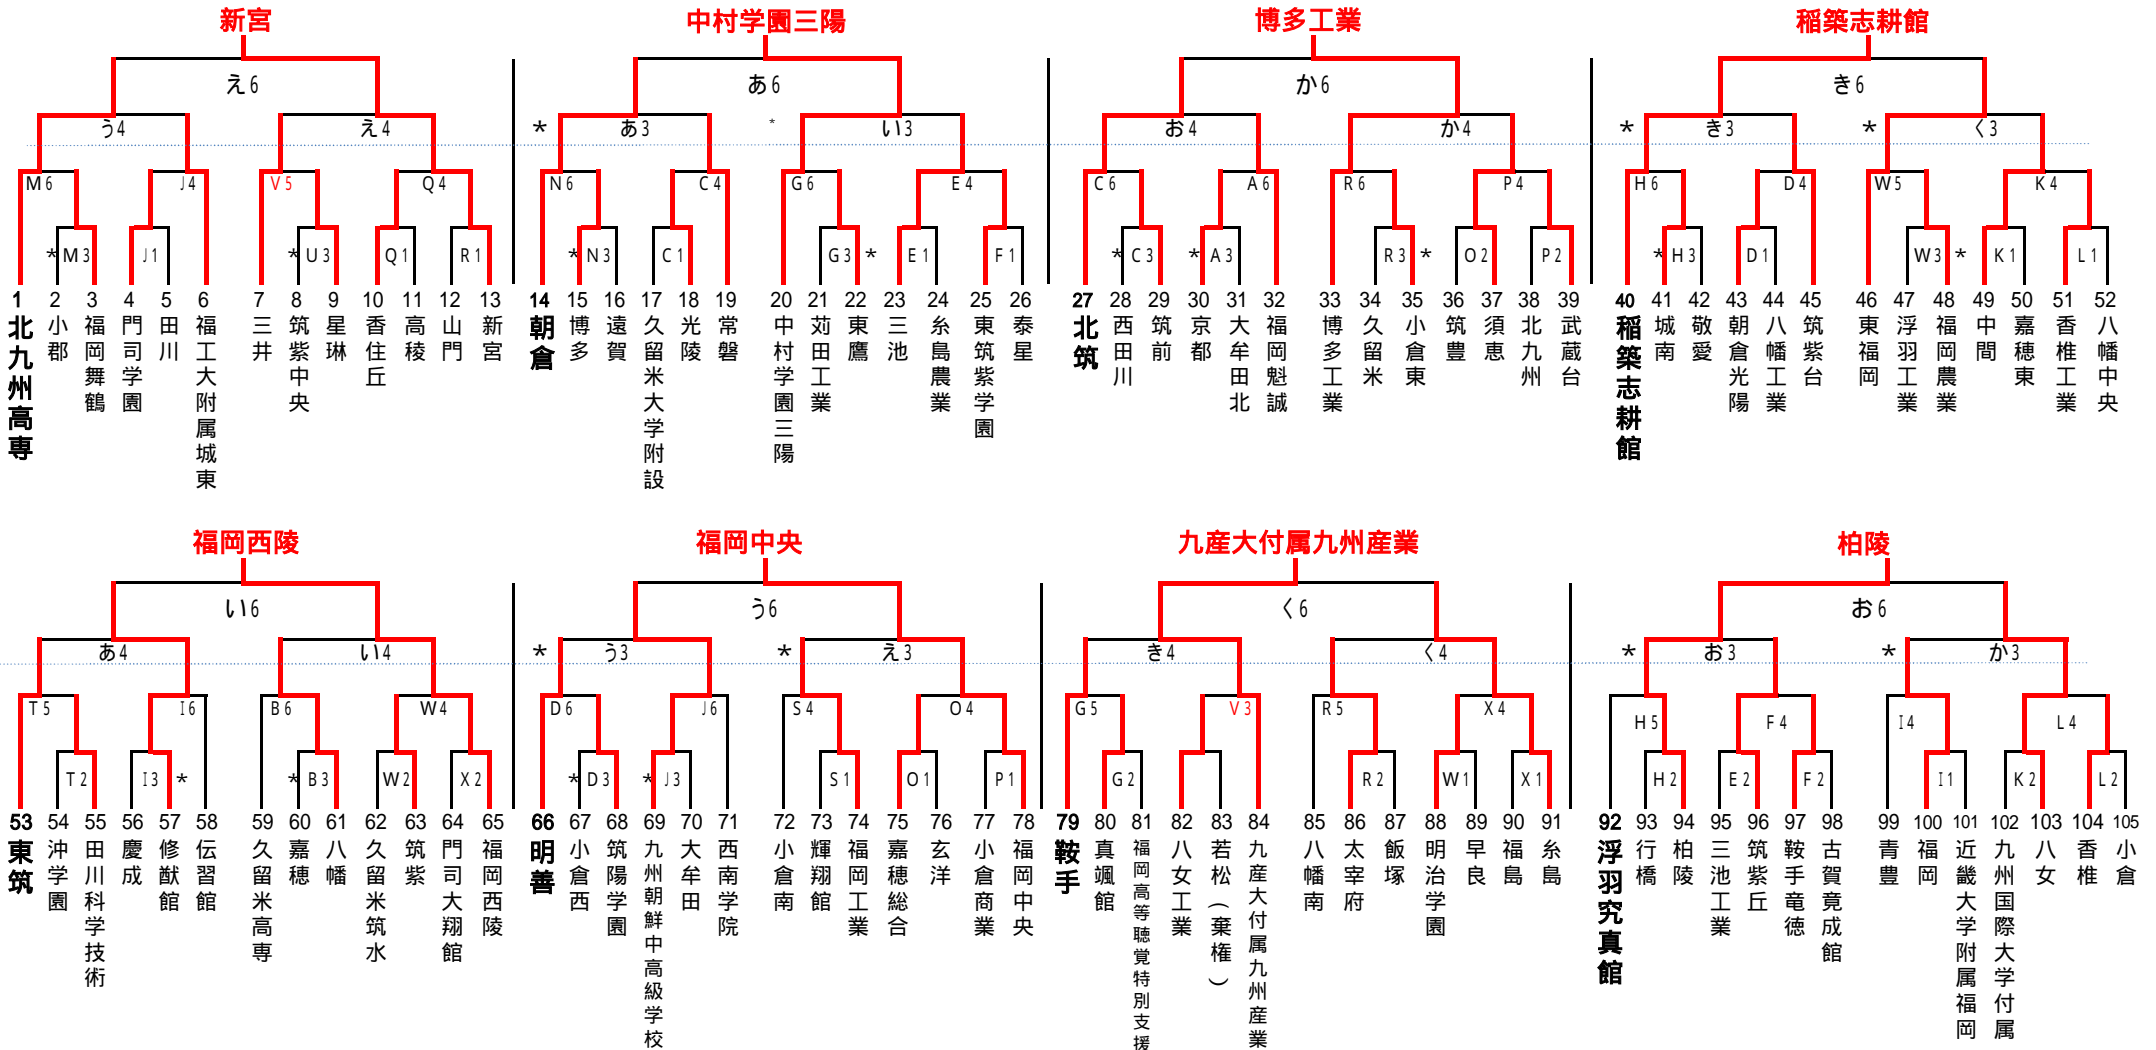

第41回全国高等学校バスケットボール選抜優勝大会福岡県大会1次予選組み合わせ 男子

6月19日(土)

A・B 福岡魁誠
C・D 常磐
E・F 三池工業
G・H 東鷹

6月20日(日)

J 修猷館
K・L 常磐
M・N 小郡
O・P 東鷹

6月26日(土)

Q・R 太宰府
S・T 小倉南
U・V 西日本短大附属
W・X 直方

6月27日(日)

あ・い 中村学園三陽
う・え 小倉南
お・か 八女
き・く 直方

試合時間

1試合目 9:00 ~
2試合目 10:30 ~
3試合目 12:00 ~
4試合目 13:30 ~
5試合目 15:00 ~
6試合目 16:30 ~

太字はインターハイ県予選一回戦敗退・本大会一次予選シード校

印 第1試合オフィシャル