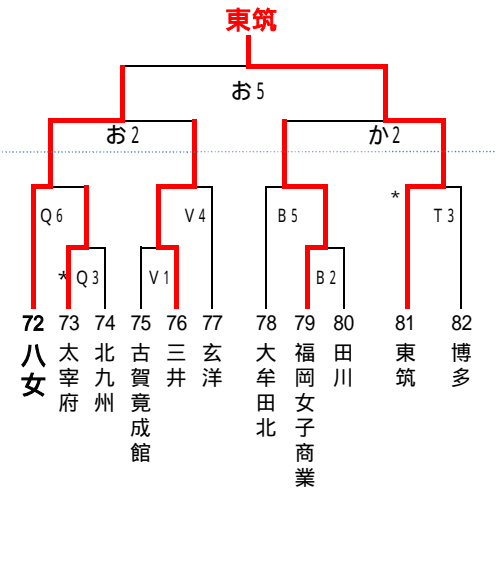

# 第41回全国高等学校バスケットボール選抜優勝大会福岡県大会1次予選組み合わせ 女子

6月19日(土)  
A・B 福岡魁誠  
C・D 常磐  
E・F 三池工業  
G・H 東鷹

6月20日(日)  
J 修猷館  
K・L 常磐  
M・N 小郡  
O・P 東鷹

6月26日(土)  
Q・R 太宰府  
S・T 小倉南  
U・V 西日本短大附属  
W・X 直方

6月27日(日)  
あ・い 中村学園三陽  
う・え 小倉南  
お・か 八女  
き・く 直方

**試合時間**  
1試合目 9:00~  
2試合目 10:30~  
3試合目 12:00~  
4試合目 13:30~  
5試合目 15:00~  
6試合目 16:30~

太字はインターハイ県予選一回戦敗退・本大会一次予選シード校

印 第1試合オフィシャル