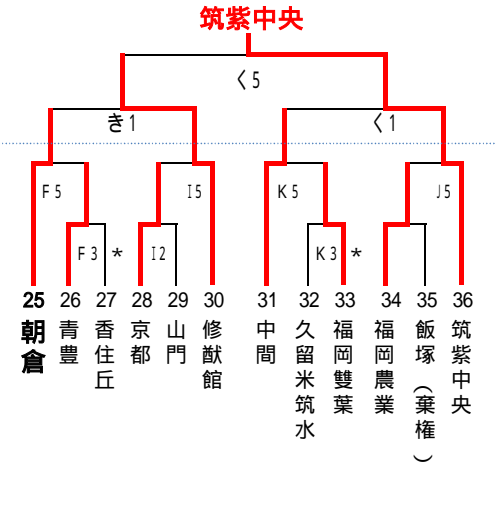

# 第41回全国高等学校バスケットボール選抜優勝大会福岡県大会1次予選組み合わせ 女子

6月19日(土)  
A・B 福岡魁誠  
C・D 常磐  
E・F 三池工業  
G・H 東鷹

6月20日(日)  
J 修猷館  
K・L 常磐  
M・N 小郡  
O・P 東鷹

6月26日(土)  
Q・R 太宰府  
S・T 小倉南  
U・V 西日本短大附属  
W・X 直方

6月27日(日)  
あ・い 中村学園三陽  
う・え 小倉南  
お・か 八女  
き・く 直方

**試合時間**  
1試合目 9:00~  
2試合目 10:30~  
3試合目 12:00~  
4試合目 13:30~  
5試合目 15:00~  
6試合目 16:30~

太字はインターハイ県予選一回戦敗退・本大会一次予選シード校

印 第1試合オフィシャル