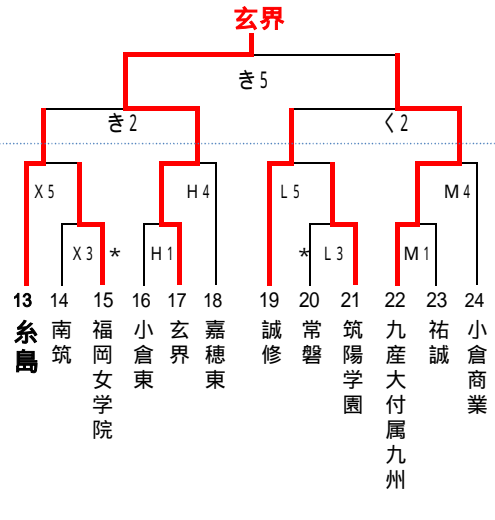

# 第41回全国高等学校バスケットボール選抜優勝大会福岡県大会1次予選組み合わせ 女子

6月19日(土)  
A・B 福岡魁誠  
C・D 常磐  
E・F 三池工業  
G・H 東鷹

6月20日(日)  
J 修猷館  
K・L 常磐  
M・N 小郡  
O・P 東鷹

6月26日(土)  
Q・R 太宰府  
S・T 小倉南  
U・V 西日本短大附属  
W・X 直方

6月27日(日)  
あ・い 中村学園三陽  
う・え 小倉南  
お・か 八女  
き・く 直方

**試合時間**  
1試合目 9:00~  
2試合目 10:30~  
3試合目 12:00~  
4試合目 13:30~  
5試合目 15:00~  
6試合目 16:30~

太字はインターハイ県予選一回戦敗退・本大会一次予選シード校

印 第1試合オフィシャル