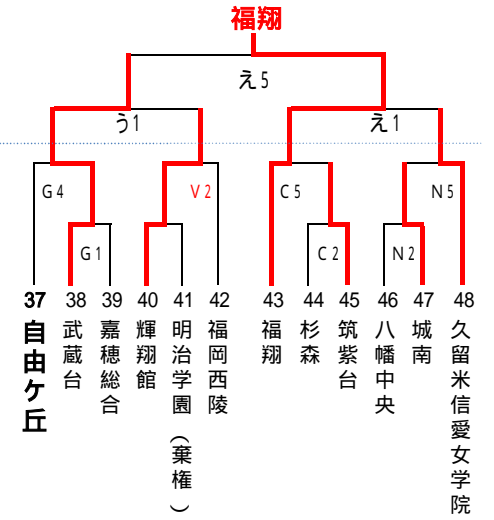

# 第41回全国高等学校バスケットボール選抜優勝大会福岡県大会1次予選組み合わせ 女子

6月19日(土)  
A・B 福岡魁誠  
C・D 常磐  
E・F 三池工業  
G・H 東鷹

6月20日(日)  
J 修猷館  
K・L 常磐  
M・N 小郡  
O・P 東鷹

6月26日(土)  
Q・R 太宰府  
S・T 小倉南  
U・V 西日本短大附属  
W・X 直方

6月27日(日)  
あ・い 中村学園三陽  
う・え 小倉南  
お・か 八女  
き・く 直方

**試合時間**  
1試合目 9:00~  
2試合目 10:30~  
3試合目 12:00~  
4試合目 13:30~  
5試合目 15:00~  
6試合目 16:30~

太字はインターハイ県予選一回戦敗退・本大会一次予選シード校

印 第1試合オフィシャル