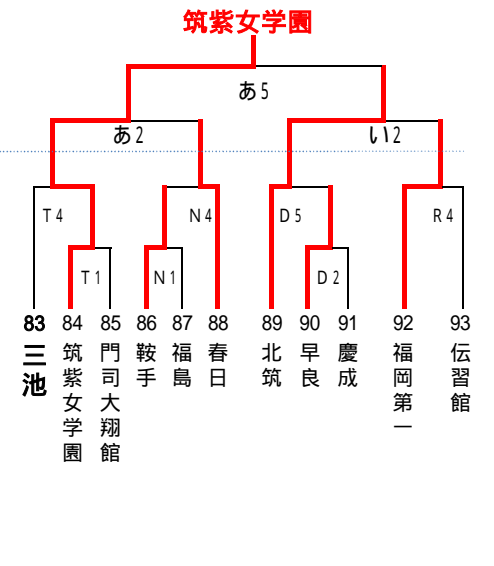

# 第41回全国高等学校バスケットボール選抜優勝大会福岡県大会1次予選組み合わせ 女子

6月19日(土)  
A・B 福岡魁誠  
C・D 常磐  
E・F 三池工業  
G・H 東鷹

6月20日(日)  
J 修猷館  
K・L 常磐  
M・N 小郡  
O・P 東鷹

6月26日(土)  
Q・R 太宰府  
S・T 小倉南  
U・V 西日本短大附属  
W・X 直方

6月27日(日)  
あ・い 中村学園三陽  
う・え 小倉南  
お・か 八女  
き・く 直方

**試合時間**  
1試合目 9:00~  
2試合目 10:30~  
3試合目 12:00~  
4試合目 13:30~  
5試合目 15:00~  
6試合目 16:30~

太字はインターハイ県予選一回戦敗退・本大会一次予選シード校

印 第1試合オフィシャル