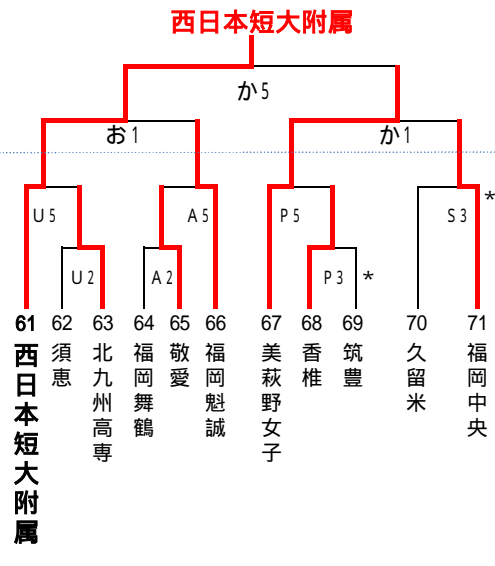

# 第41回全国高等学校バスケットボール選抜優勝大会福岡県大会1次予選組み合わせ 女子

6月19日(土)  
A・B 福岡魁誠  
C・D 常磐  
E・F 三池工業  
G・H 東鷹

6月20日(日)  
J 修猷館  
K・L 常磐  
M・N 小郡  
O・P 東鷹

6月26日(土)  
Q・R 太宰府  
S・T 小倉南  
U・V 西日本短大附属  
W・X 直方

6月27日(日)  
あ・い 中村学園三陽  
う・え 小倉南  
お・か 八女  
き・く 直方

**試合時間**  
1試合目 9:00~  
2試合目 10:30~  
3試合目 12:00~  
4試合目 13:30~  
5試合目 15:00~  
6試合目 16:30~

太字はインターハイ県予選一回戦敗退・本大会一次予選シード校

印 第1試合オフィシャル