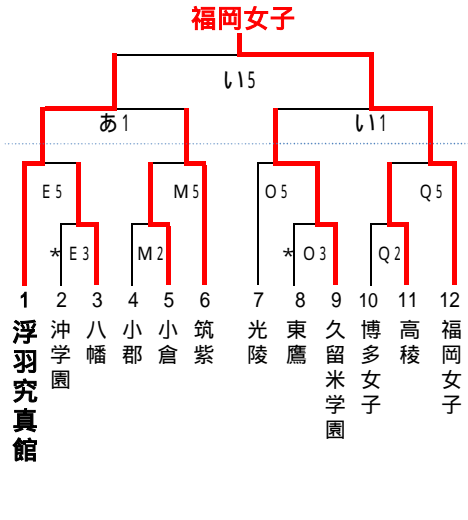

# 第41回全国高等学校バスケットボール選抜優勝大会福岡県大会1次予選組み合わせ 女子

6月19日(土)  
A・B 福岡魁誠  
C・D 常磐  
E・F 三池工業  
G・H 東鷹

6月20日(日)  
J 修猷館  
K・L 常磐  
M・N 小郡  
O・P 東鷹

6月26日(土)  
Q・R 太宰府  
S・T 小倉南  
U・V 西日本短大附属  
W・X 直方

6月27日(日)  
あ・い 中村学園三陽  
う・え 小倉南  
お・か 八女  
き・く 直方

**試合時間**  
1試合目 9:00~  
2試合目 10:30~  
3試合目 12:00~  
4試合目 13:30~  
5試合目 15:00~  
6試合目 16:30~

太字はインターハイ県予選一回戦敗退・本大会一次予選シード校

印 第1試合オフィシャル