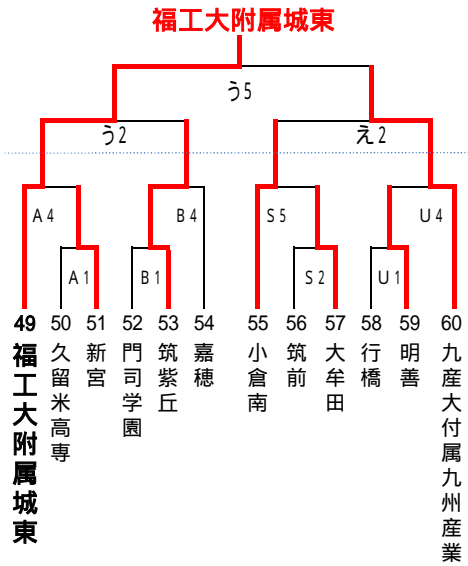

# 第41回全国高等学校バスケットボール選抜優勝大会福岡県大会1次予選組み合わせ 女子

6月19日(土)  
A・B 福岡魁誠  
C・D 常磐  
E・F 三池工業  
G・H 東鷹

6月20日(日)  
J 修猷館  
K・L 常磐  
M・N 小郡  
O・P 東鷹

6月26日(土)  
Q・R 太宰府  
S・T 小倉南  
U・V 西日本短大附属  
W・X 直方

6月27日(日)  
あ・い 中村学園三陽  
う・え 小倉南  
お・か 八女  
き・く 直方

**試合時間**  
1試合目 9:00~  
2試合目 10:30~  
3試合目 12:00~  
4試合目 13:30~  
5試合目 15:00~  
6試合目 16:30~

太字はインターハイ県予選一回戦敗退・本大会一次予選シード校

印 第1試合オフィシャル