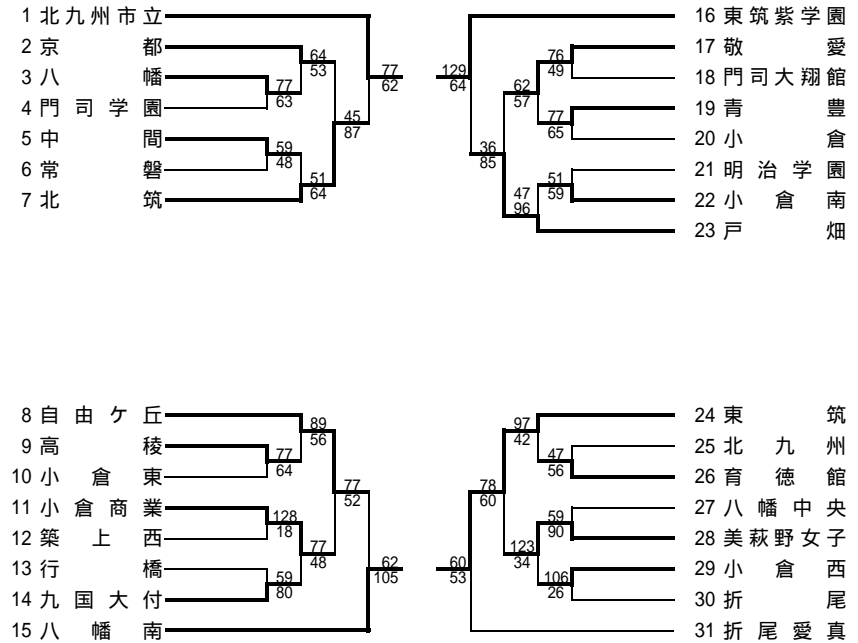

平成22年度 福岡県高等学校バスケットボール新人大会北部ブロック予選会
兼 第41回 全九州高等学校バスケットボール春季選手権大会福岡県北部ブロック予選会

男子の部

男子

上位リーグ	戸 畑	東 筑	北九州高専	折尾愛真	順 位
戸 畑		100-54	91-66	64-83	2
東 筑	x 54-100		x 62-71	x 84-100	4
北九州高専	x 66-91	71-62		x 68-81	3
折尾愛真	83-64	100-84	81-68		1

下位リーグ	星 琳	小倉工業	自由ヶ丘	北 筑	順 位
星 琳		68-58	x 82-92	x 75-104	7
小倉工業	x 58-68		x 71-87	x 56-77	8
自由ヶ丘	92-82	87-71		x 72-88	6
北 筑	104-75	77-56	88-72		5

最優秀選手賞
緒方 隆正(折尾愛真)
敢闘賞
常松 祐史(戸畑)
優秀選手賞
池田 直陽(折尾愛真)
福原 太輔(北九州高専)
堤 哲平(東筑)

女子の部

女子

上位リーグ	北九州市立	東 筑	東筑紫学園	八幡南	順 位
北九州市立		79-74	x 65-104	81-66	2
東 筑	x 74-79		x 75-92	x 67-81	4
東筑紫学園	104-65	92-75		89-77	1
八幡南	x 66-81	81-67	x 77-89		3

下位リーグ	北 筑	折尾愛真	戸 畑	自由ヶ丘	順 位
北 筑		x 39-83	90-73	79-48	6
折尾愛真	83-39		101-70	94-44	5
戸 畑	x 73-90	x 70-101		75-57	7
自由ヶ丘	x 48-79	x 44-94	x 57-75		8