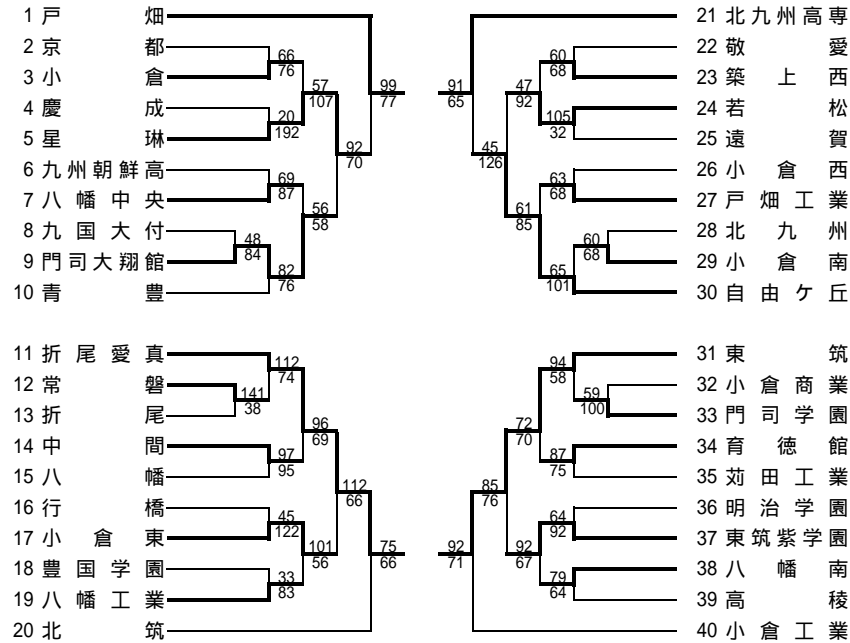

平成22年度 福岡県高等学校バスケットボール新人大会北部ブロック予選会
兼 第41回 全九州高等学校バスケットボール春季選手権大会福岡県北部ブロック予選会

男子の部

男子

上位リーグ	戸 畑	東 筑	北九州高専	折尾愛真	順 位
戸 畑		100-54	91-66	64-83	2
東 筑	x 54-100		x 62-71	x 84-100	4
北九州高専	x 66-91	71-62		x 68-81	3
折尾愛真	83-64	100-84	81-68		1

下位リーグ	星 琳	小倉工業	自由ヶ丘	北 筑	順 位
星 琳		68-58	x 82-92	x 75-104	7
小倉工業	x 58-68		x 71-87	x 56-77	8
自由ヶ丘	92-82	87-71		x 72-88	6
北 筑	104-75	77-56	88-72		5

最優秀選手賞
緒方 隆正(折尾愛真)
敢闘賞
常松 祐史(戸畑)
優秀選手賞
池田 直陽(折尾愛真)
福原 太輔(北九州高専)
堤 哲平(東筑)

女子の部

女子

上位リーグ	北九州市立	東 筑	東筑紫学園	八幡南	順 位
北九州市立		79-74	x 65-104	81-66	2
東 筑	x 74-79		x 75-92	x 67-81	4
東筑紫学園	104-65	92-75		89-77	1
八幡南	x 66-81	81-67	x 77-89		3

下位リーグ	北 筑	折尾愛真	戸 畑	自由ヶ丘	順 位
北 筑		x 39-83	90-73	79-48	6
折尾愛真	83-39		101-70	94-44	5
戸 畑	x 73-90	x 70-101		75-57	7
自由ヶ丘	x 48-79	x 44-94	x 57-75		8