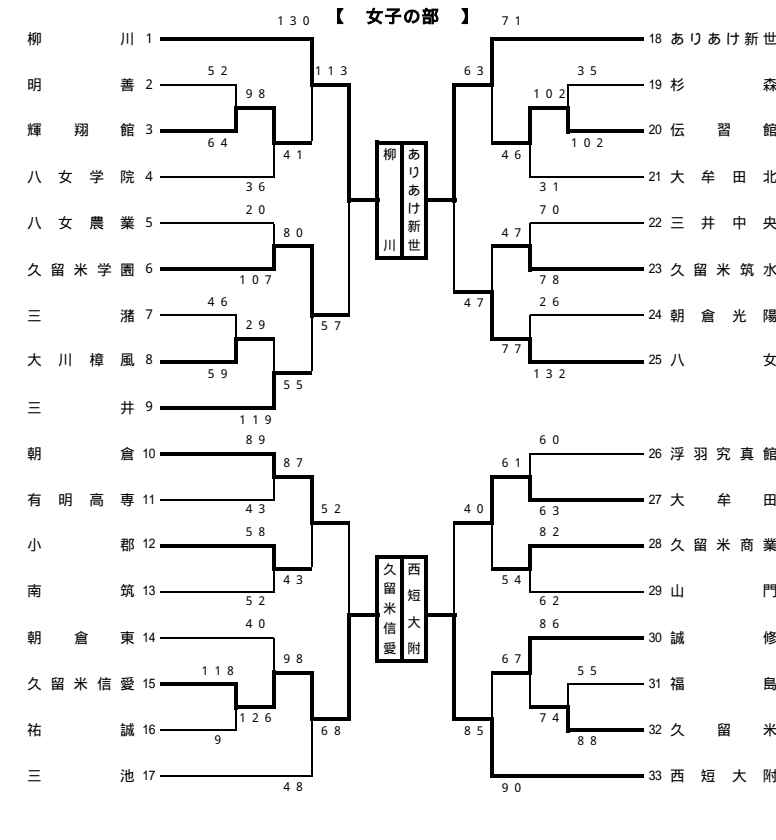

平成22年度 福岡県高等学校バスケットボール新人大会南部ブロック予選会 兼 全九州高等学校バスケットボール春季選手権大会南部ブロック予選 組合せ

期日：平成22年 11月3日, 6日, 7日, 13日, 14日 会場：三瀬総合体育館ほか 県大会：男女とも第6位まで, 県大会に進出する

男子の部 順位決定リーグ戦	
1~4位決定戦	5~8位決定戦
祐誠84 - 54朝倉	ありあけ新世63 - 58三池
柳川83 - 62八女	八女工業98 - 69浮羽究真館
祐誠102 - 53八女	ありあけ新世83 - 59浮羽究真館
朝倉91 - 84柳川	三池79 - 67八女工業
朝倉79 - 59八女	浮羽究真館79 - 77三池
祐誠106 - 79柳川	八女工業89 - 81ありあけ新世

成績結果		
男子の部	順位	女子の部
祐誠高校	優勝	西短大付属高校
朝倉高校	準優勝	柳川高校
柳川高校	第3位	ありあけ新世高校
八女高校	第4位	久留米信愛女学院高校
八女工業高校	第5位	久留米学園高校
ありあけ新世高校	第6位	八女高校
浮羽究真館高校	第7位	大牟田高校
三池高校	第8位	朝倉高校

女子の部 順位決定リーグ戦	
1~4位決定戦	5~8位決定戦
柳川100 - 65久留米信愛	久留米学園92 - 64朝倉
西短大附69 - 46ありあけ新世	大牟田72 - 66八女
西短大附77 - 60久留米信愛	久留米学園66 - 46八女
ありあけ新世62 - 61柳川	朝倉92 - 82大牟田
ありあけ新世68 - 59久留米信愛	八女101 - 58朝倉
柳川78 - 71西短大附	久留米学園82 - 48大牟田