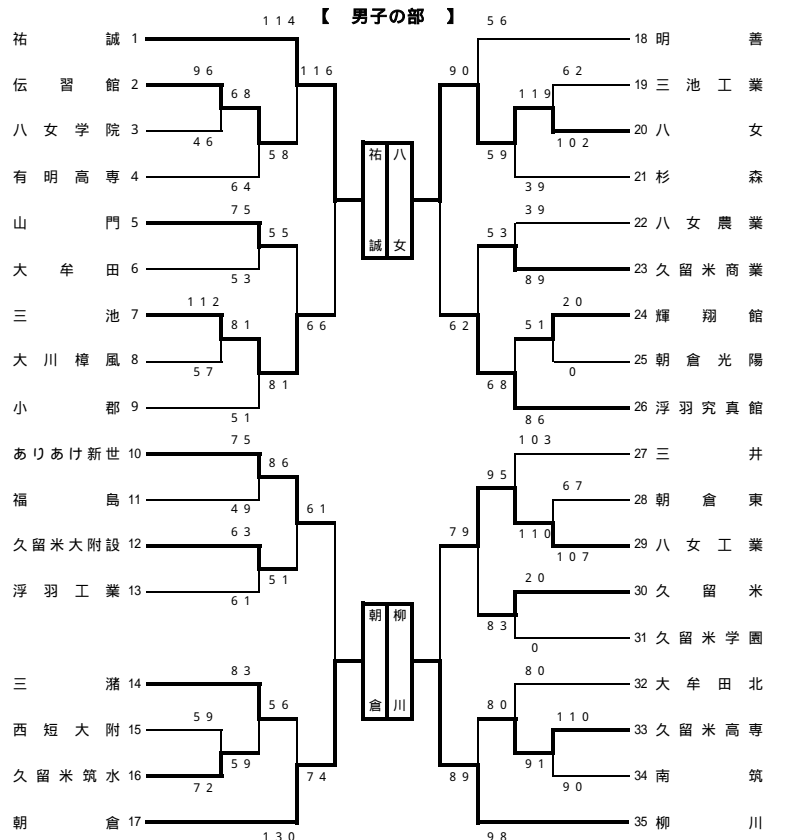

平成22年度 福岡県高等学校バスケットボール新人大会南部ブロック予選会 兼 全九州高等学校バスケットボール春季選手権大会南部ブロック予選 組合せ

期日：平成22年 11月3日, 6日, 7日, 13日, 14日 会場：三瀬総合体育館ほか 県大会：男女とも第6位まで, 県大会に進出する

男子の部 順位決定リーグ戦	
1~4位決定戦	5~8位決定戦
祐誠84 - 54朝倉	ありあけ新世63 - 58三池
柳川83 - 62八女	八女工業98 - 69浮羽究真館
祐誠102 - 53八女	ありあけ新世83 - 59浮羽究真館
朝倉91 - 84柳川	三池79 - 67八女工業
朝倉79 - 59八女	浮羽究真館79 - 77三池
祐誠106 - 79柳川	八女工業89 - 81ありあけ新世

成績結果		
男子の部	順位	女子の部
祐誠高校	優勝	西短大付属高校
朝倉高校	準優勝	柳川高校
柳川高校	第3位	ありあけ新世高校
八女高校	第4位	久留米信愛女学院高校
八女工業高校	第5位	久留米学園高校
ありあけ新世高校	第6位	八女高校
浮羽究真館高校	第7位	大牟田高校
三池高校	第8位	朝倉高校

女子の部 順位決定リーグ戦	
1~4位決定戦	5~8位決定戦
柳川100 - 65久留米信愛	久留米学園92 - 64朝倉
西短大附69 - 46ありあけ新世	大牟田72 - 66八女
西短大附77 - 60久留米信愛	久留米学園66 - 46八女
ありあけ新世62 - 61柳川	朝倉92 - 82大牟田
ありあけ新世68 - 59久留米信愛	八女101 - 58朝倉
柳川78 - 71西短大附	久留米学園82 - 48大牟田