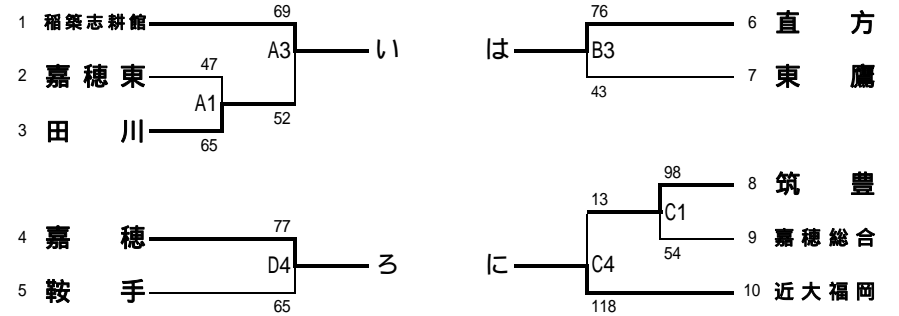

平成22年度 福岡県高等学校バスケットボール新人大会筑豊ブロック予選

平成21年10月30日(土)、31日(日)、11月6日(土)、7日(日)
直方高等学校(A, B)、鞍手高等学校(C, D)

10月30日(土)
予選トーナメント

男子

女子

第1試合	9:00~
第2試合	10:30~
第3試合	12:00~
第4試合	13:30~
第5試合	15:00~

上位リーグ

	直方	鞍手	嘉穂	稲築志耕館	勝敗	順位
直方	-	82-60	111-56	107-44	3勝	1
鞍手	60-82	-	88-72	92-70	2勝1敗	2
嘉穂	56-111	72-88	-	81-79	1勝2敗	3
稲築志耕館	44-107	70-92	79-81	-	3敗	4