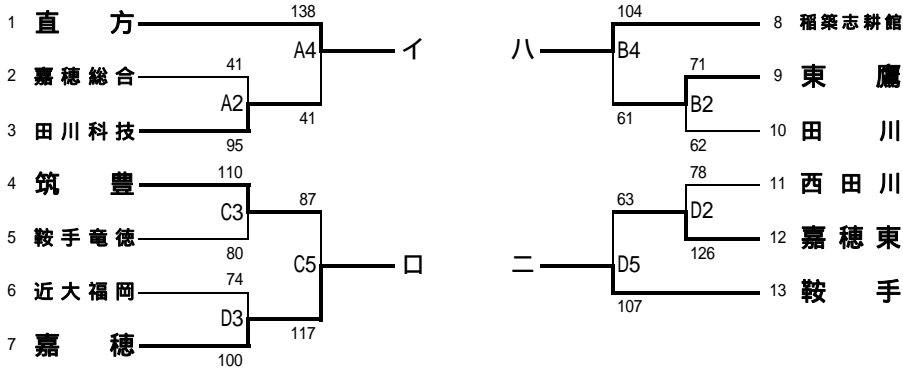

平成22年度 福岡県高等学校バスケットボール新人大会筑豊ブロック予選

平成21年10月30日(土)、31日(日)、11月6日(土)、7日(日)
直方高等学校(A, B)、鞍手高等学校(C, D)

10月30日(土)
予選トーナメント

男子

女子

第1試合	9:00~
第2試合	10:30~
第3試合	12:00~
第4試合	13:30~
第5試合	15:00~

上位リーグ

	直方	鞍手	嘉穂	稲築志耕館	勝敗	順位
直方	-	82-60	111-56	107-44	3勝	1
鞍手	60-82	-	88-72	92-70	2勝1敗	2
嘉穂	56-111	72-88	-	81-79	1勝2敗	3
稲築志耕館	44-107	70-92	79-81	-	3敗	4

10月31日(日)・6日(土)・7日(日)
上位リーグ・下位リーグ

上位リーグ

	近大福岡	稲築志耕館	嘉穂	直方	勝敗	順位
近大福岡	-	73-54	76-35	56-45	3勝	1
稲築志耕館	54-73	-	76-57	73-54	2勝1敗	2
嘉穂	35-76	57-76	-	69-68	1勝2敗	3
直方	45-56	54-73	68-69	-	3敗	4

下位リーグ

	嘉穂東	東鷹	筑豊	田川科技	勝敗	順位
嘉穂東	-	109-90	89-77	93-80	3勝	5
東鷹	90-109	-	85-77	20-0	2勝1敗	6
筑豊	77-89	77-85	-	85-65	2勝1敗	7
田川科技	80-93	0-20	65-85	-	3敗	8