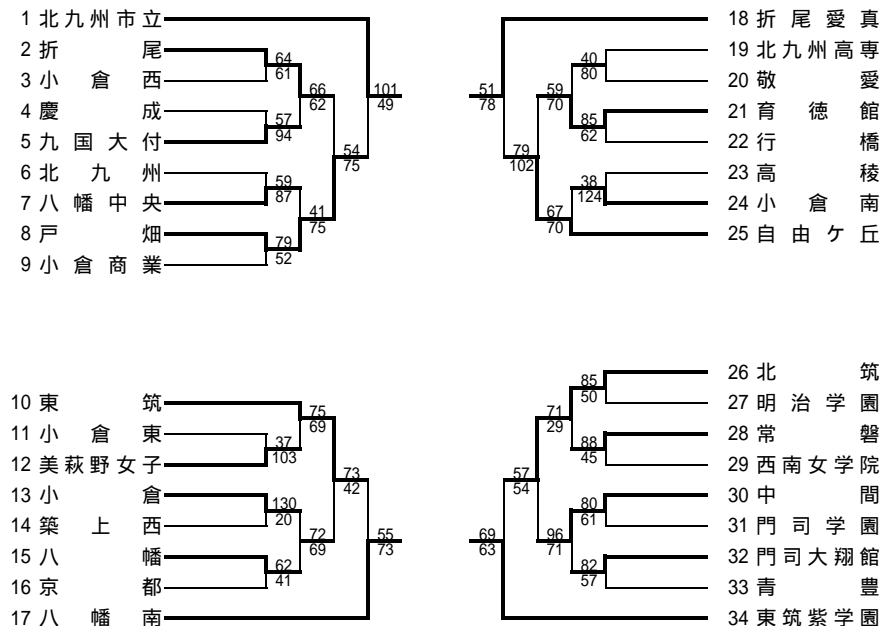

平成22年度 福岡県高等学校バスケットボール大会北部ブロック予選会  
兼 全国高等学校総合体育大会予選会

日程：平成22年4月24日(土)、25日(日)、5月1日(土)、2日(日)、3日(月祝)

会場：戸畑高校、常磐高校、小倉商業高校、小倉高校

男子の部

女子の部

男子

上位リーグ	戸畑	小倉工業	北九州高専	北筑	順位
戸畑	-				1
小倉工業	x	-			2
北九州高専	x	x	-		3
北筑	x	x	x	-	4

下位リーグ	青豊	折尾愛真	自由ヶ丘	東筑	順位
青豊	-				8
折尾愛真	100	-			5
自由ヶ丘	87	x	-		6
東筑	103	x	x	-	7

下位リーグ	戸畑	北筑	自由ヶ丘	東筑	順位
戸畑	-				6
北筑	x	-			8
自由ヶ丘	78	71	-		5
東筑	65	x	x	-	7

男子1位~7位、女子1位~6位は5月に南部地区で開催される福岡県大会に出場する。