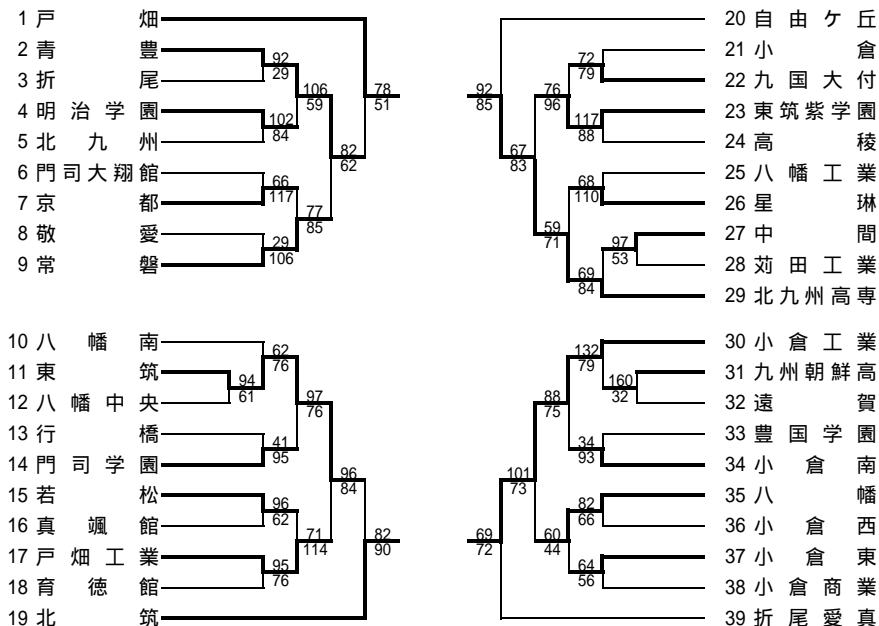

平成22年度 福岡県高等学校バスケットボール大会北部ブロック予選会  
兼 全国高等学校総合体育大会予選会

日程：平成22年4月24日(土)、25日(日)、5月1日(土)、2日(日)、3日(月祝)

会場：戸畑高校、常磐高校、小倉商業高校、小倉高校

男子の部

女子の部

男子

上位リーグ	戸畑	小倉工業	北九州高専	北筑	順位
戸畑	-				1
小倉工業	x	-			2
北九州高専	x	x	-		3
北筑	x	x	x	-	4

下位リーグ	青豊	折尾愛真	自由ヶ丘	東筑	順位
青豊	-				8
折尾愛真	100	-			5
自由ヶ丘	87	x	-		6
東筑	103	x	x	-	7

下位リーグ	戸畑	北筑	自由ヶ丘	東筑	順位
戸畑	-				6
北筑	x	-			8
自由ヶ丘	78	71	-		5
東筑	65	x	x	-	7

男子1位~7位、女子1位~6位は5月に南部地区で開催される福岡県大会に出場する。