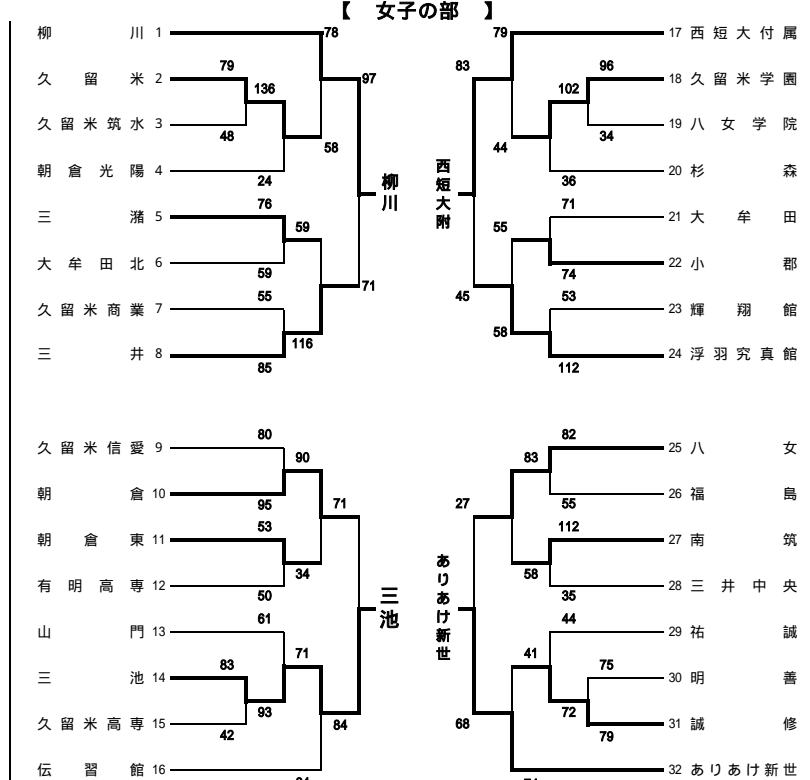

平成22年度 福岡県高等学校総合体育大会バスケットボール選手権大会南部ブロック予選会 兼 全国高等学校総合体育大会南部ブロック予選 結果

期日：平成22年 4月29日, 5月1日, 2日, 3日, 4日 会場：筑後広域運動公園体育館ほか 男子は、第6位まで女子は、第7位までのチームは県大会への出場権を得る

男子の部 順位決定リーグ戦	
1~4位決定戦	5~8位決定戦
祐誠 101 - 56 朝倉	ありあけ新世 78 - 56 小郡
柳川 77 - 75 明善	浮羽究真館 109 - 74 三井
祐誠 90 - 54 明善	ありあけ新世 88 - 76 三井
柳川 77 - 68 朝倉	浮羽究真館 60 - 51 小郡
祐誠 81 - 45 柳川	ありあけ新世 67 - 58 浮羽究真館
明善 77 - 69 朝倉	三井 78 - 59 小郡

成績結果		
男子の部	順位	女子の部
祐誠高校	優勝	柳川高校
柳川高校	準優勝	西短大附属高校
明善高校	第3位	ありあけ新世高校
朝倉高校	第4位	三池高校
ありあけ新世高校	第5位	朝倉高校
浮羽究真館高校	第6位	八女高校
三井高校	第7位	浮羽究真館高校
小郡高校	第8位	三井高校

女子の部 順位決定リーグ戦	
1~4位決定戦	5~8位決定戦
柳川 93 - 40 三池	浮羽究真館 60 - 54 八女
西短大附 54 - 52 ありあけ新世	朝倉 82 - 42 三井
柳川 61 - 57 ありあけ新世	浮羽究真館 79 - 44 三井
西短大附 79 - 48 三池	八女 76 - 67 朝倉
柳川 65 - 47 西短大附	朝倉 77 - 62 浮羽究真館
ありあけ新世 79 - 51 三池	八女 59 - 38 三井

女子5~7位はゴールアヴァレージによる

	総得点	総失点	ゴールアヴァレージ	
浮羽究真館	122	131	0.931	7位
朝倉	144	138	1.043	5位
八女	130	127	1.024	6位