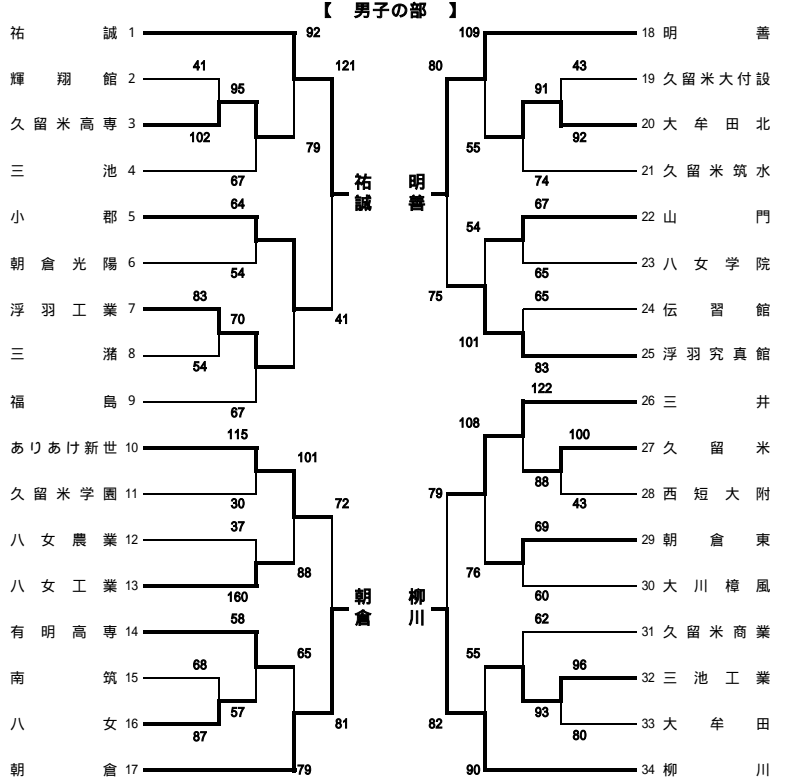

平成22年度 福岡県高等学校総合体育大会バスケットボール選手権大会南部ブロック予選会 兼 全国高等学校総合体育大会南部ブロック予選 結果

期日：平成22年 4月29日, 5月1日, 2日, 3日, 4日 会場：筑後広域運動公園体育館ほか 男子は、第6位まで女子は、第7位までのチームは県大会への出場権を得る

男子の部 順位決定リーグ戦	
1~4位決定戦	5~8位決定戦
祐誠 101 - 56 朝倉	ありあけ新世 78 - 56 小郡
柳川 77 - 75 明善	浮羽究真館 109 - 74 三井
祐誠 90 - 54 明善	ありあけ新世 88 - 76 三井
柳川 77 - 68 朝倉	浮羽究真館 60 - 51 小郡
祐誠 81 - 45 柳川	ありあけ新世 67 - 58 浮羽究真館
明善 77 - 69 朝倉	三井 78 - 59 小郡

成績結果		
男子の部	順位	女子の部
祐誠高校	優勝	柳川高校
柳川高校	準優勝	西短大附属高校
明善高校	第3位	ありあけ新世高校
朝倉高校	第4位	三池高校
ありあけ新世高校	第5位	朝倉高校
浮羽究真館高校	第6位	八女高校
三井高校	第7位	浮羽究真館高校
小郡高校	第8位	三井高校

女子の部 順位決定リーグ戦	
1~4位決定戦	5~8位決定戦
柳川 93 - 40 三池	浮羽究真館 60 - 54 八女
西短大附 54 - 52 ありあけ新世	朝倉 82 - 42 三井
柳川 61 - 57 ありあけ新世	浮羽究真館 79 - 44 三井
西短大附 79 - 48 三池	八女 76 - 67 朝倉
柳川 65 - 47 西短大附	朝倉 77 - 62 浮羽究真館
ありあけ新世 79 - 51 三池	八女 59 - 38 三井

女子5~7位はゴールアヴァレージによる

	総得点	総失点	ゴールアヴァレージ	
浮羽究真館	122	131	0.931	7位
朝倉	144	138	1.043	5位
八女	130	127	1.024	6位