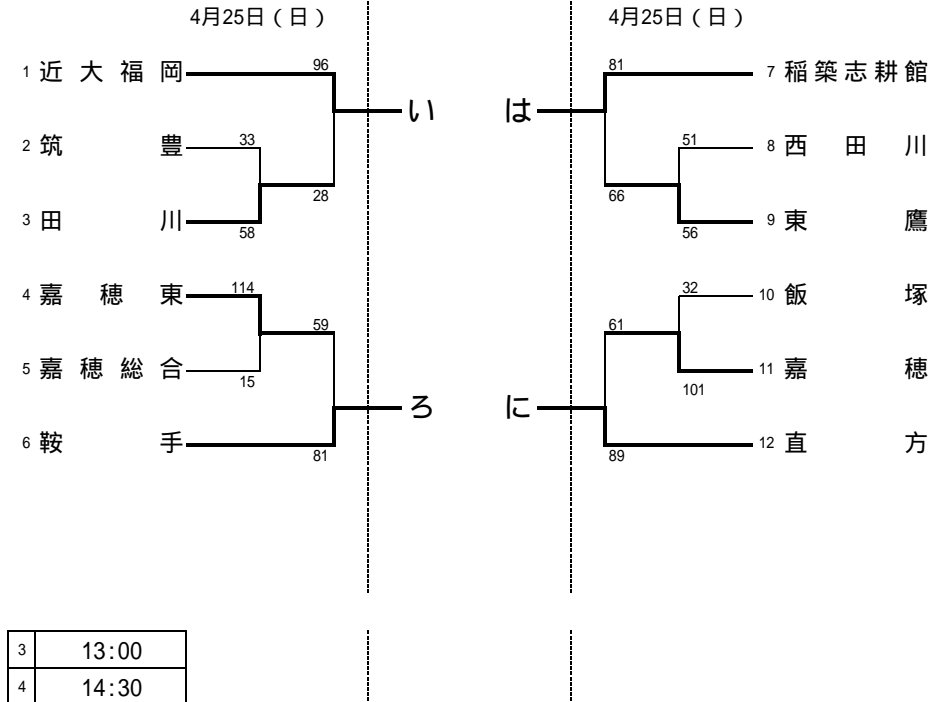

平成22年度 福岡県高等学校バスケットボール競技大会筑豊ブロック予選 結果 (兼 全国高等学校総合体育大会福岡県筑豊ブロック予選 結果)

平成22年4月25日(日)、5月1日(土)、2日(日)
稲築志耕館高等学校(A, B)、嘉穂総合高等学校(C, D)
女子

男子

試合開始時間	1	10:00
	2	11:30

	3	13:00
	4	14:30

5月1日(土)・2日(日)

順位	直方	鞍手	稲築志耕館	嘉穂	成績
1	直方	97-66	97-54	109-64	3勝0敗
2	鞍手	66-97	89-80	94-80	2勝1敗
3	稲築志耕館	54-97	80-89	93-76	1勝2敗
4	嘉穂	64-109	80-94	76-93	0勝3敗

順位	稲築志耕館	近大福岡	直方	鞍手	成績
1	稲築志耕館	68-67	73-65	94-43	3勝0敗
2	近大福岡	67-68	72-61	80-60	2勝1敗
3	直方	65-73	61-72	78-61	1勝2敗
4	鞍手	43-94	60-80	61-78	0勝3敗

男女とも、上位3チームが県大会への出場権を獲得。