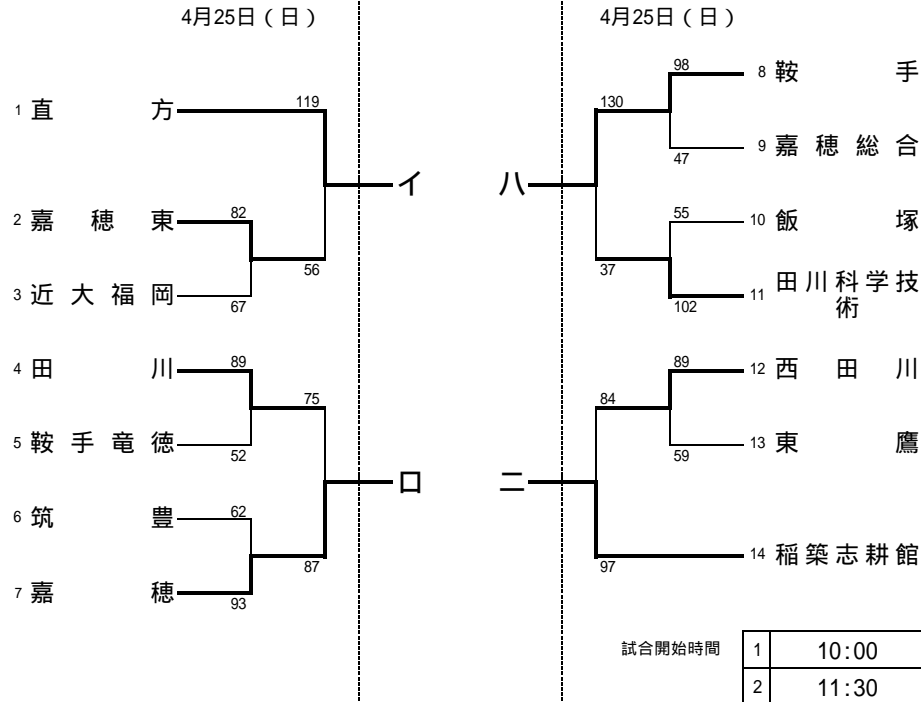

平成22年度 福岡県高等学校バスケットボール競技大会筑豊ブロック予選 結果 (兼 全国高等学校総合体育大会福岡県筑豊ブロック予選 結果)

平成22年4月25日(日)、5月1日(土)、2日(日)
稲築志耕館高等学校(A, B)、嘉穂総合高等学校(C, D)
女子

男子

試合開始時間	1	10:00
	2	11:30

	3	13:00
	4	14:30

5月1日(土)・2日(日)

順位	直方	鞍手	稲築志耕館	嘉穂	成績
1	直方	97-66	97-54	109-64	3勝0敗
2	鞍手	66-97	89-80	94-80	2勝1敗
3	稲築志耕館	54-97	80-89	93-76	1勝2敗
4	嘉穂	64-109	80-94	76-93	0勝3敗

順位	稲築志耕館	近大福岡	直方	鞍手	成績
1	稲築志耕館	68-67	73-65	94-43	3勝0敗
2	近大福岡	67-68	72-61	80-60	2勝1敗
3	直方	65-73	61-72	78-61	1勝2敗
4	鞍手	43-94	60-80	61-78	0勝3敗

男女とも、上位3チームが県大会への出場権を獲得。