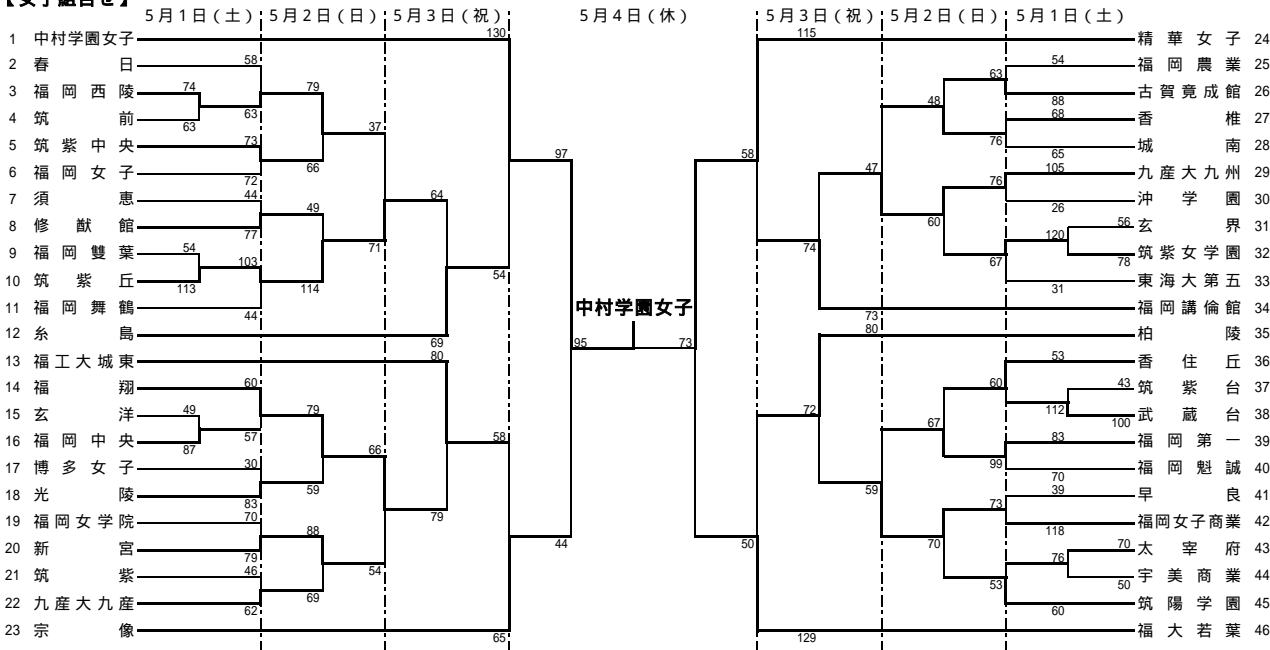

平成22年度福岡県高等学校総合体育大会バスケットボール選手権大会中部ブロック予選会
(兼 全国高等学校総合体育大会福岡県中部ブロック予選会)

【男子組合せ】

【男子順位決定戦】

順位 1位 福岡第一高等学校 2位 福大大濠高等学校 3位 宗像高等学校 4位 春日高等学校
5位 九産大九州高等学校 6位 福岡高等学校 7位 玄界高等学校 8位 福岡講倫館高等学校

(男子) 福岡第一高等学校

コーチ 井手口 孝 A・コーチ 田方 慎哉 河合 泰紀 マネージャー 山口 翔
本間 遼太郎 白川 健人 井星 一希 長島 エマニエル 川崎 健斗
小松 雅輝 ゲエイ・エルハジ・マリック 田中 光 梁 超 鶴 誠司
幡本 優生 山本 純平 未藤 武 古野 拓己 大澤 海人

【女子組合せ】

【女子順位決定戦】

順位 1位 中村学園女子高等学校 2位 精華女子高等学校 3位 福大大若葉高等学校 4位 宗像高等学校
5位 福工大城東高等学校 6位 柏陵高等学校 7位 糸島高等学校 8位 福岡講倫館高等学校

(女子) 中村学園女子高等学校

コーチ 吉村 明 A・コーチ 平岡 雅司 マネージャー 八谷 彩
神崎 由香 白根 菜里 竹ヶ原 麻衣 浦本 美希 石川 朋実
打越 裕梨 濱武 舞衣 橋爪 怜奈 浦本 麗 石原 美幸
松脇 由貴 谷村 里佳 中村 菜月 松本 沙璃 仲村 有利沙