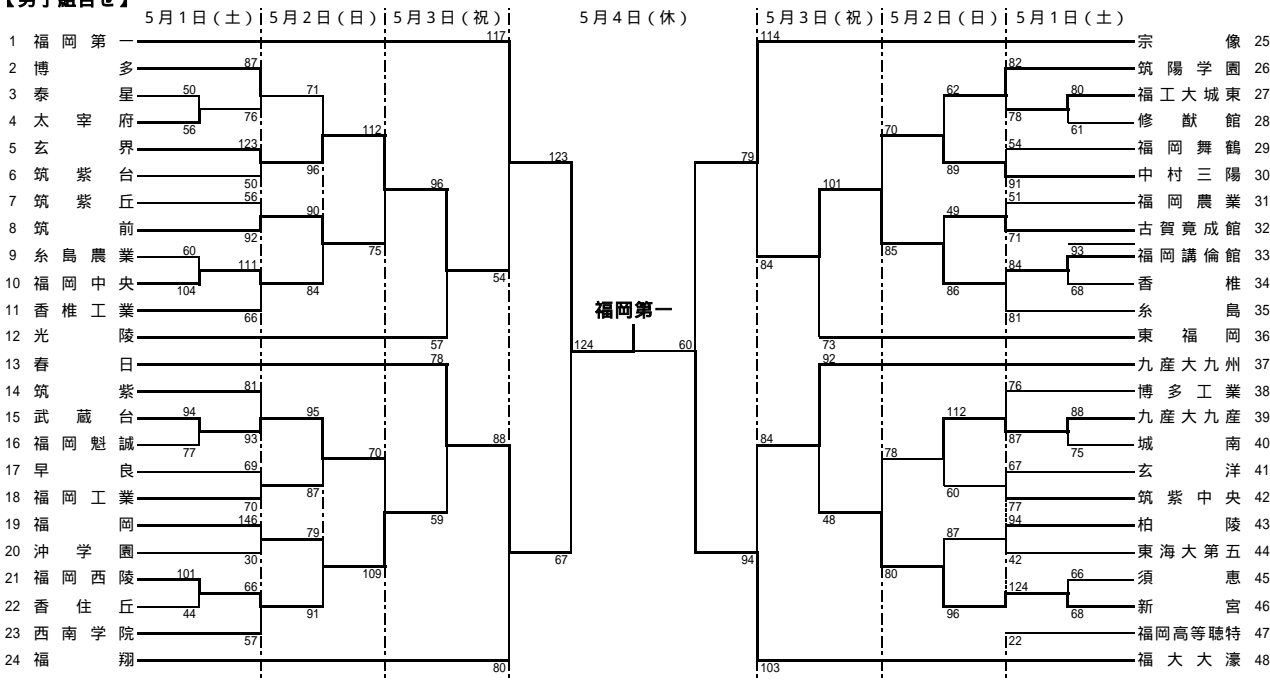

平成22年度福岡県高等学校総合体育大会バスケットボール選手権大会中部ブロック予選会
(兼 全国高等学校総合体育大会福岡県中部ブロック予選会)

【男子組合せ】

【男子順位決定戦】

順位 1位 福岡第一高等学校 2位 福大大濠高等学校 3位 宗像高等学校 4位 春日高等学校
5位 九産大九州高等学校 6位 福岡高等学校 7位 玄界高等学校 8位 福岡講倫館高等学校

(男子) 福岡第一高等学校

コーチ 井手口 孝 A・コーチ 田方 慎哉 河合 泰紀 マネージャー 山口 翔
本間 遼太郎 白川 健人 井星 一希 長島 エマニエル 川崎 健斗
小松 雅輝 ゲエイ・エルハジ・マリック 田中 光 梁 超 鶴 誠司
幡本 優生 山本 純平 未藤 武 古野 拓己 大澤 海人

【女子組合せ】

【女子順位決定戦】

順位 1位 中村学園女子高等学校 2位 精華女子高等学校 3位 福大大若葉高等学校 4位 宗像高等学校
5位 福工大城東高等学校 6位 柏陵高等学校 7位 糸島高等学校 8位 福岡講倫館高等学校

(女子) 中村学園女子高等学校

コーチ 吉村 明 A・コーチ 平岡 雅司 マネージャー 八谷 彩
神崎 由香 白根 菜里 竹ヶ原 麻衣 浦本 美希 石川 朋実
打越 裕梨 濱武 舞衣 橋爪 怜奈 浦本 麗 石原 美幸
松脇 由貴 谷村 里佳 中村 菜月 松本 沙璃 仲村 有利沙