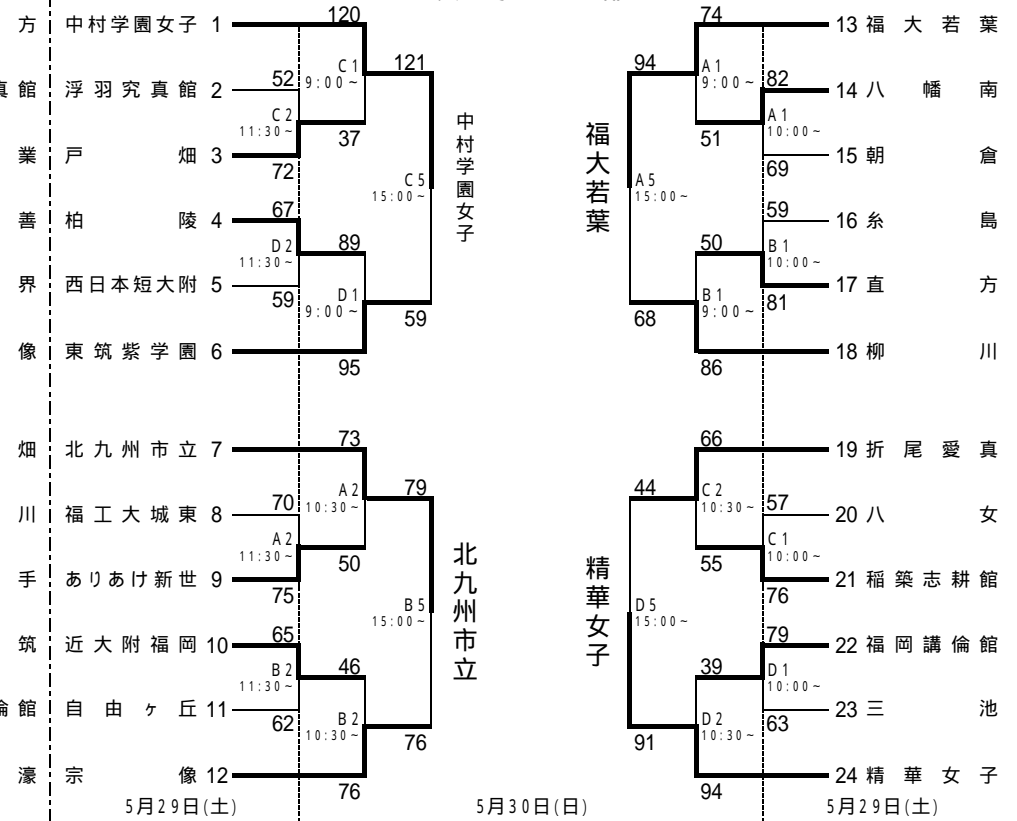

平成22年度福岡県高等学校総合体育大会バスケットボール選手権大会
兼 全国高等学校総合体育大会福岡県予選組合せ

男子の部

女子の部

	福岡第一	福大大濠	直方	祐誠	川原
福岡第一		107 - 65	96 - 59	90 - 66	1
福大大濠	65 - 107		72 - 94	107 - 90	3
直方	59 - 96	94 - 72		75 - 72	2
祐誠	90 - 107	66 - 90	72 - 75		4

6月5(土)・6日(日)

優勝 福岡第一高校

コーチ 井手口 孝 Aコーチ松延孝記
マネージャー 山口 翔 主将 本間遼太郎
選手 本間遼太郎 白川健人 井星一希
長島エマニエル 川崎健斗 山田稜武
李 駿 田中光 梁 超
鶴 誠 幅本優生 山本純平

	中村学園女子	精華女子	福大若葉	北九州市立	川原
中村学園女子		95 - 73	77 - 52	82 - 33	1
精華女子	73 - 95		67 - 62	88 - 71	2
福大若葉	52 - 77	62 - 67		74 - 57	3
北九州市立	33 - 82	71 - 88	57 - 74		4

男女の1位・2位になった学校は、7月末から沖縄県で開催される全国高等学校総合体育大会への出場権を得る。