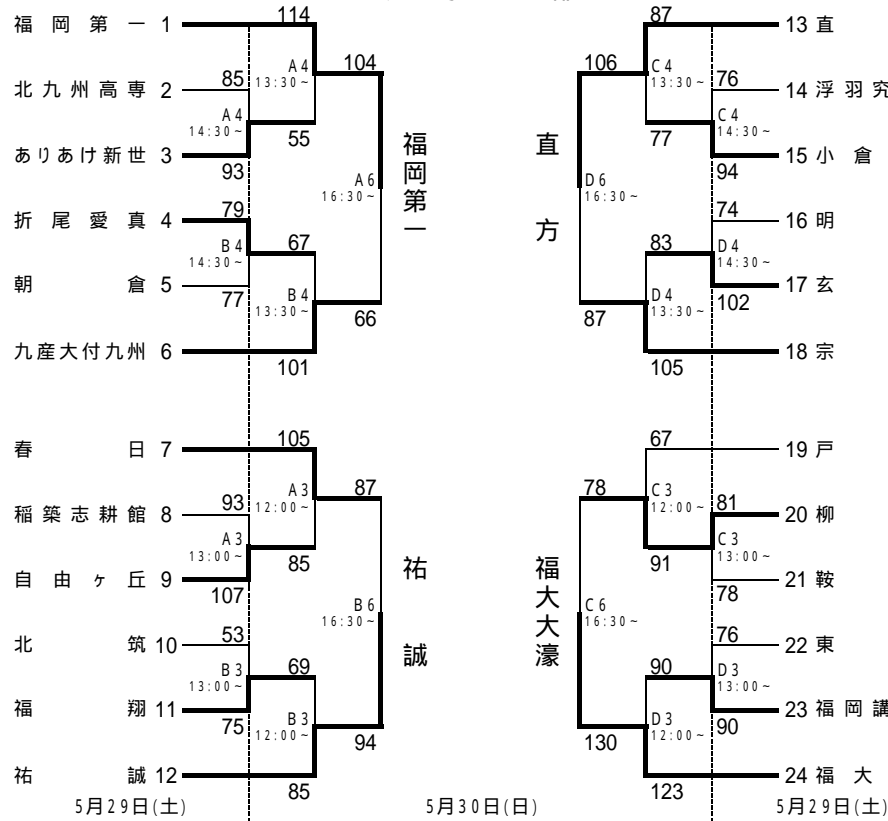

平成22年度福岡県高等学校総合体育大会バスケットボール選手権大会
兼 全国高等学校総合体育大会福岡県予選組合せ

男子の部

女子の部

	福岡第一	福大大濠	直方	祐誠	川原
福岡第一		107 - 65	96 - 59	90 - 66	1
福大大濠	65 - 107		72 - 94	107 - 90	3
直方	59 - 96	94 - 72		75 - 72	2
祐誠	90 - 107	66 - 90	72 - 75		4

男女の1位・2位になった学校は、7月末から沖縄県で開催される全国高等学校総合体育大会への出場権を得る。