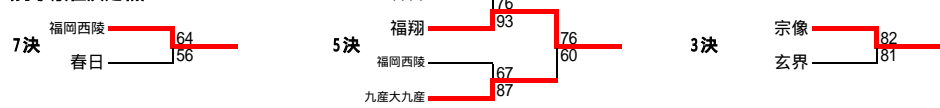

平成23年度福岡県高等学校バスケットボール大会中部ブロック予選会  
(兼全九州高等学校体育大会中部ブロック予選会)

【男子組合せ】

(男子順位決定戦)

順位 1位 福岡第一高等学校 2位 福大大濠高等学校 3位 宗像高等学校 4位 玄界高等学校  
5位 福翔高等学校 6位 九産大九産高等学校 7位 福岡西陵高等学校 8位 春日高等学校

(男子) 福岡第一高等学校

コーチ 井手口 孝 A・コーチ 松延 孝記  
主将 小松 雅輝 福本 優生 鷲 誠司 田中 光 山本 純平 山口 拓也  
ゲイ・イルハジ・マリク 兼武 秀行 ディオッパ・モクラ 渡辺 竜之佑 大城 侑翔  
山田 稜武 基田 翔也 玉井 友也 志賀 将斗