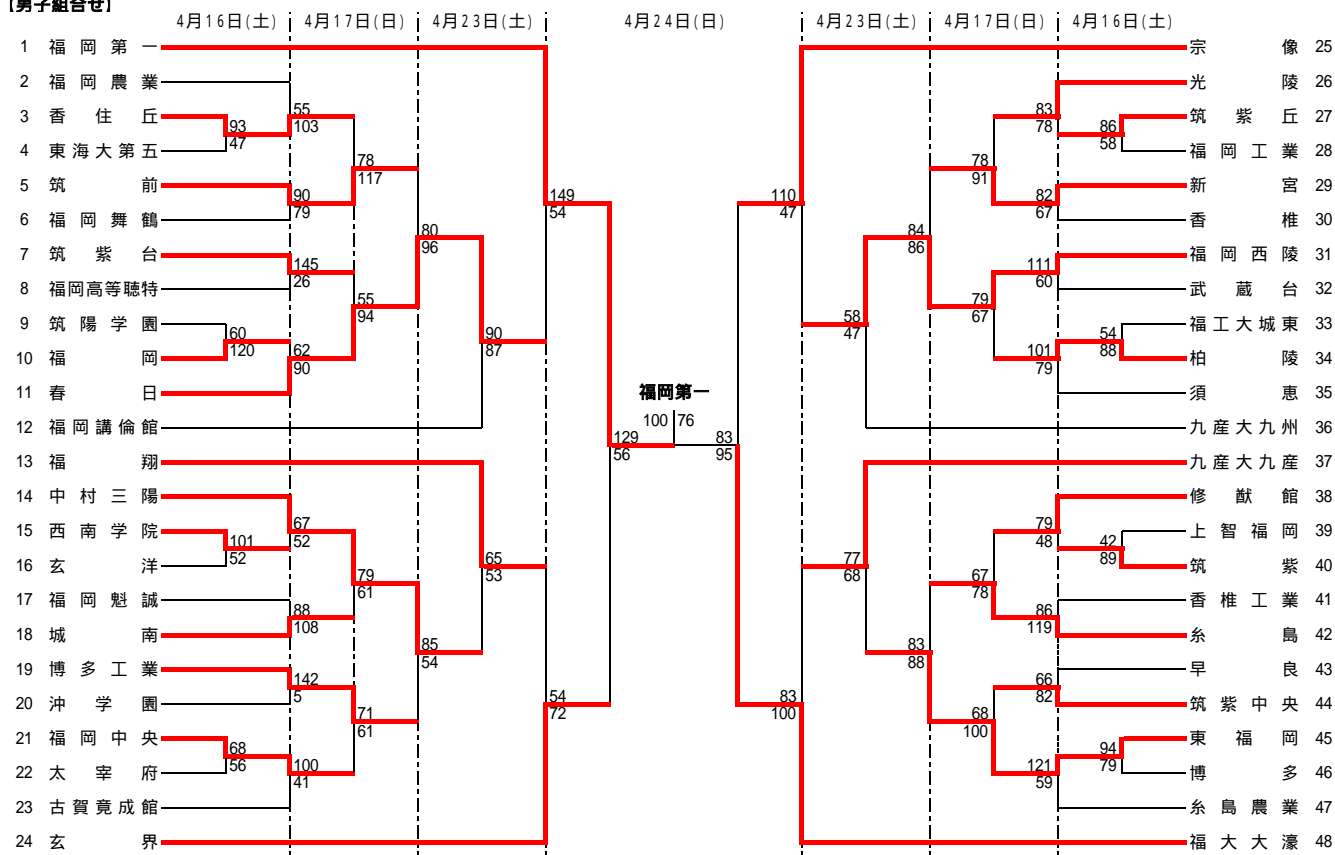

平成23年度福岡県高等学校バスケットボール大会中部ブロック予選会  
(兼全九州高等学校体育大会中部ブロック予選会)

【男子組合せ】

(男子順位決定戦)

順位 1位 福岡第一高等学校 2位 福大大濠高等学校 3位 宗像高等学校 4位 玄界高等学校  
5位 福翔高等学校 6位 九産大九産高等学校 7位 福岡西陵高等学校 8位 春日高等学校

(男子) 福岡第一高等学校

コーチ 井手口 孝 A・コーチ 松延 孝記  
主将 小松 雅輝 福本 優生 鷲 誠司 田中 光 山本 純平 山口 拓也  
ゲイ・イルハジ・マリク 兼武 秀行 ディオッパ・モクラ 渡辺 竜之佑 大城 侑翔  
山田 稜武 基田 翔也 玉井 友也 志賀 将斗

【女子組合せ】

(女子順位決定戦)

順位 1位 福大若葉学校 2位 中村女子高等学校 3位 精華女子高等学校 4位 福工大城東高等学校  
5位 筑紫女学園高等学校 6位 宗像高等学校 7位 福岡女子商業高等学校 8位 福岡第一高等学校

(女子) 高等学校

コーチ 池田 憲二  
主将 藤 沙織 松本 咲 平井 亜魅 成林 礼彩 末永 愛里 黒木 彩奈  
吉武 詩織 熊本 有真 安武 美咲 原 明里 渡辺 陽美  
西村 かおり 矢野 瑞穂 中村 綾香 堀口 弓絵