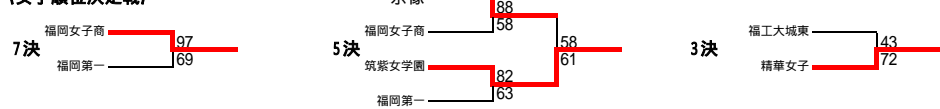

(女子順位決定戦)

順位 1位 福大若葉学校 2位 中村女子高等学校 3位 精華女子高等学校 4位 福工大城東高等学校
5位 筑紫女学園高等学校 6位 宗像高等学校 7位 福岡女子商業高等学校 8位 福岡第一高等学校

(女子) 高等学校

コーチ 池田 憲二
主将 藤 沙織 松本 咲 平井 亜魅 成林 礼彩 末永 愛里 黒木 彩奈
吉武 詩織 熊本 有真 安武 美咲 原 明里 渡辺 陽美
西村 かおり 矢野 瑞穂 中村 綾香 堀口 弓絵