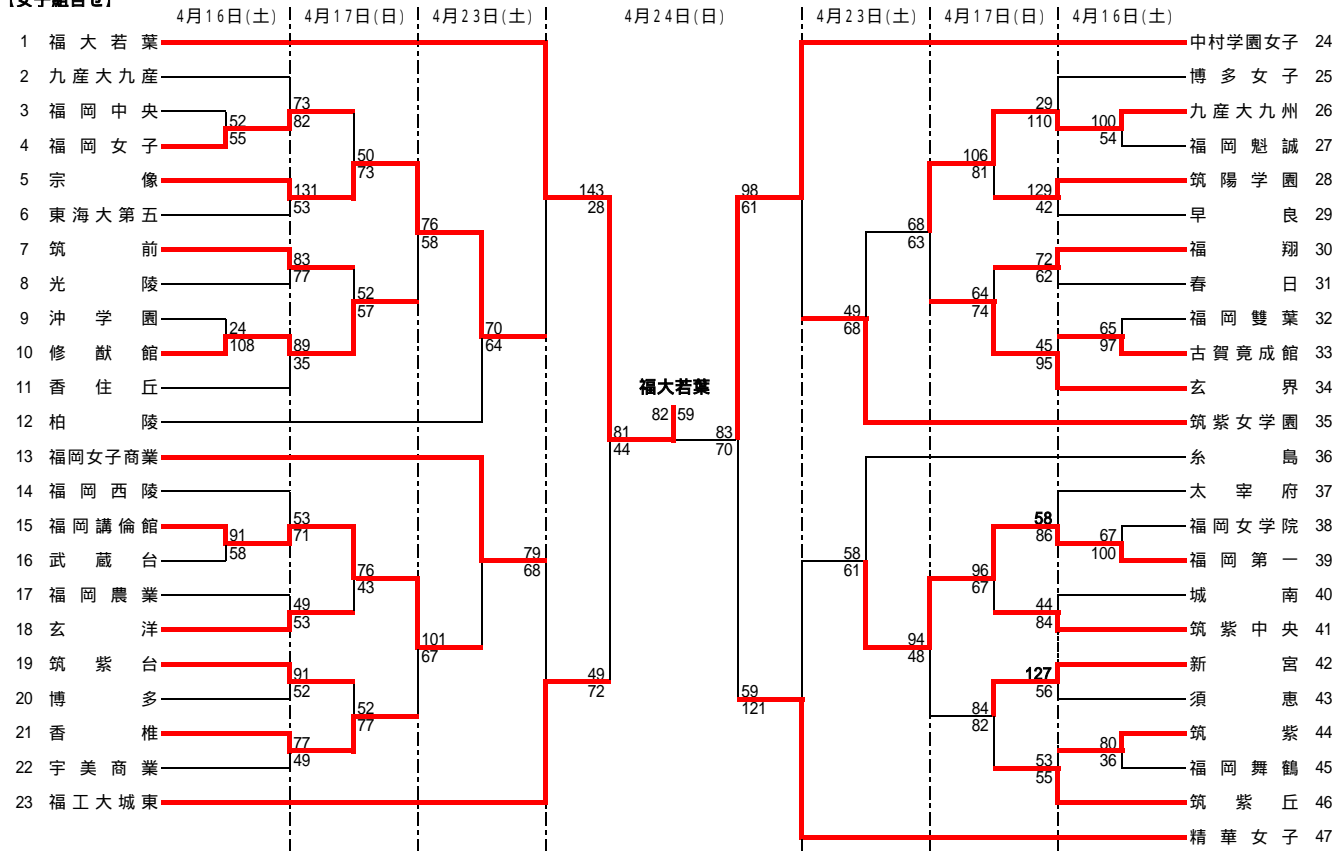

平成23年度福岡県高等学校バスケットボール大会中部ブロック予選会  
(兼全九州高等学校体育大会中部ブロック予選会)

【男子組合せ】

(男子順位決定戦)

順位 1位 福岡第一高等学校 2位 福大大濠高等学校 3位 宗像高等学校 4位 玄界高等学校  
5位 福翔高等学校 6位 九産大九産高等学校 7位 福岡西陵高等学校 8位 春日高等学校

(男子) 福岡第一高等学校

コーチ 井手口 孝 A・コーチ 松延 孝記  
主将 小松 雅輝 福本 優生 鷲 誠司 田中 光 山本 純平 山口 拓也  
ゲイ・イルハジ・マリク 兼武 秀行 ディオッパ・モクラ 渡辺 竜之佑 大城 侑翔  
山田 稜武 基田 翔也 玉井 友也 志賀 将斗

【女子組合せ】

(女子順位決定戦)

順位 1位 福大若葉学校 2位 中村女子高等学校 3位 精華女子高等学校 4位 福工大城東高等学校  
5位 筑紫女学園高等学校 6位 宗像高等学校 7位 福岡女子商業高等学校 8位 福岡第一高等学校

(女子) 高等学校

コーチ 池田 憲二  
主将 藤 沙織 松本 咲 平井 亜魅 成林 礼彩 末永 愛里 黒木 彩奈  
吉武 詩織 熊本 有真 安武 美咲 原 明里 渡辺 陽美  
西村 かおり 矢野 瑞穂 中村 綾香 堀口 弓絵