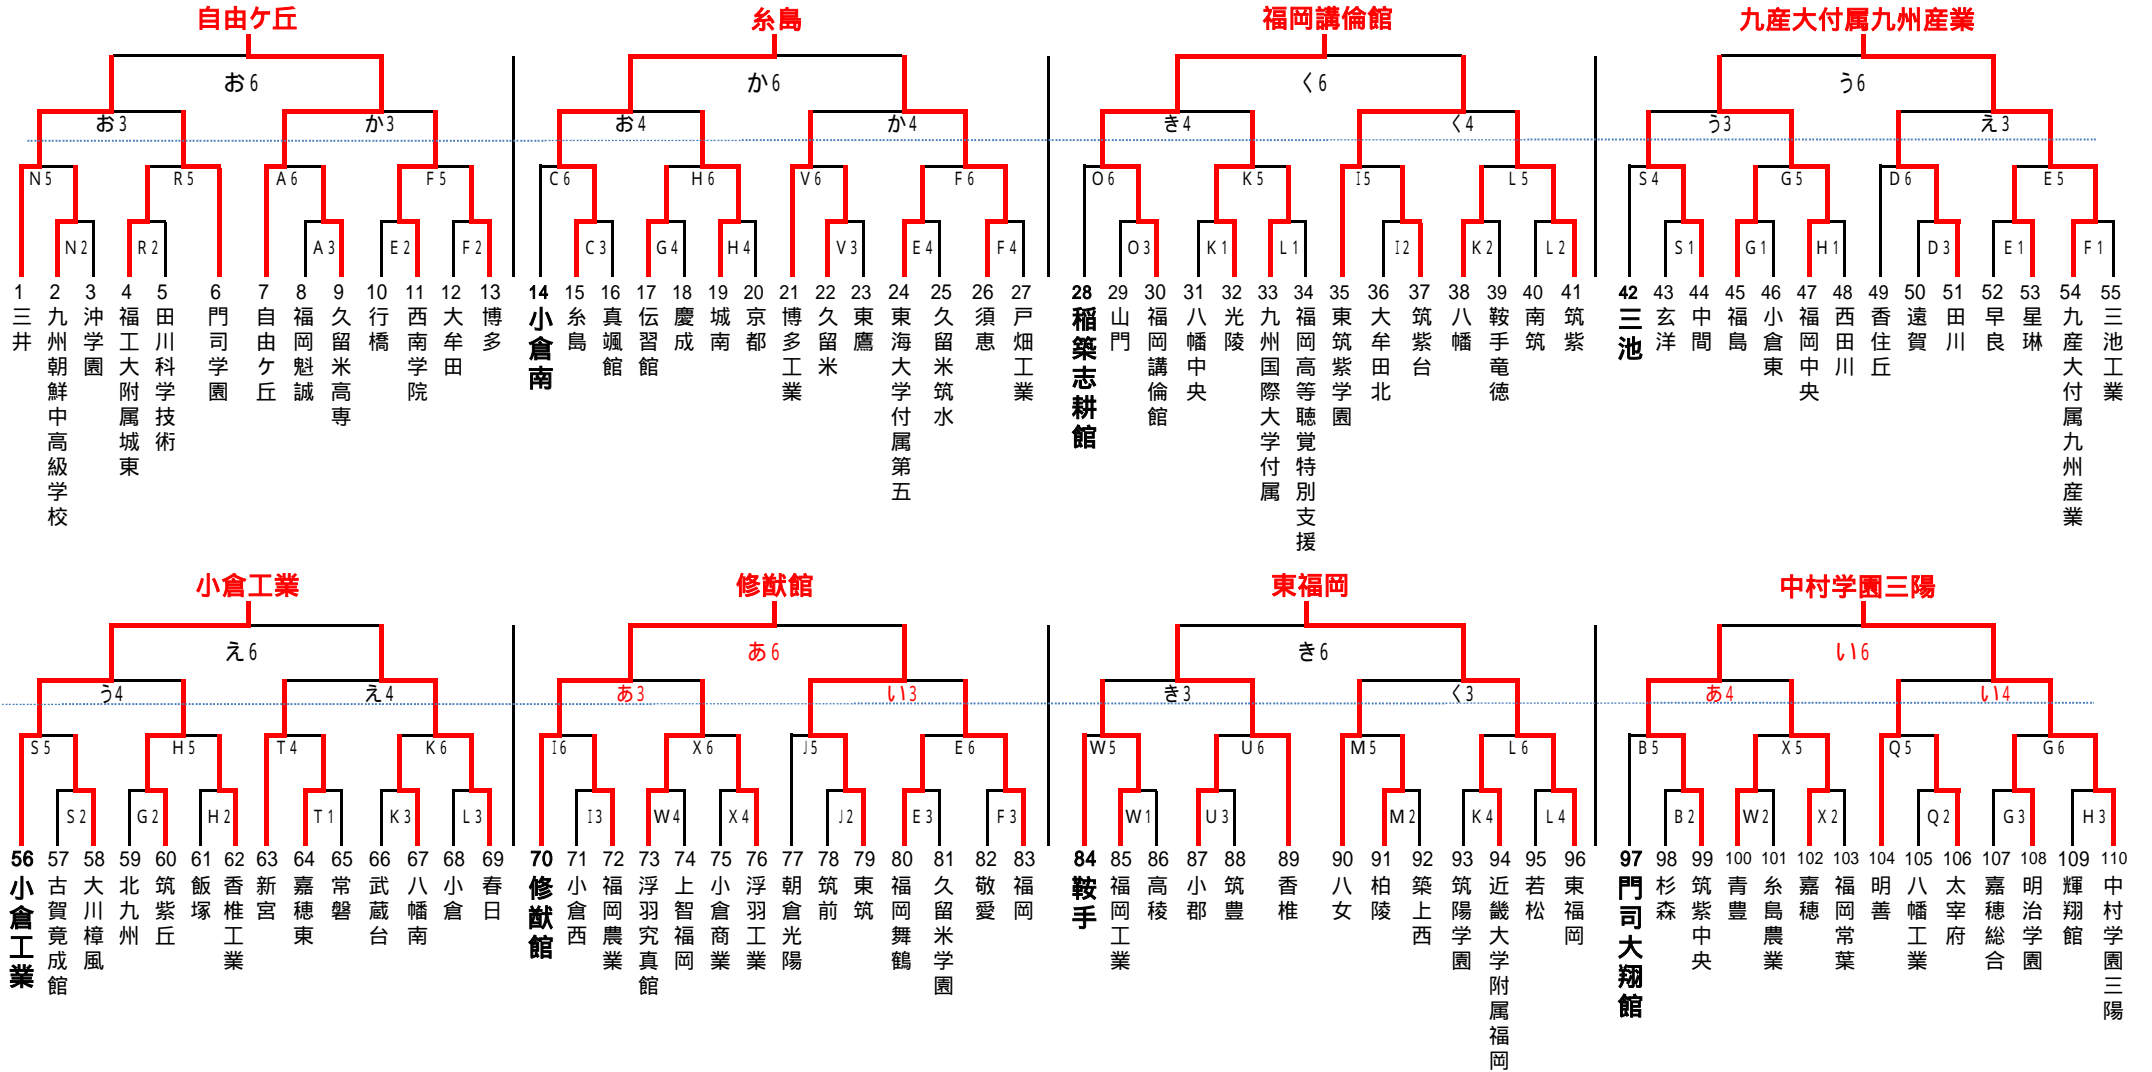

# 第42回全国高等学校バスケットボール選抜優勝大会福岡県大会1次予選組み合わせ 男子

6月18日(土)

- A・B 福岡魁誠
- C・D 小倉南
- E・F 三池工業
- G・H 嘉穂総合

6月19日(日)

- J 筑前
- K・L 小倉南
- M・N 八女
- O・P 稲築志耕館

6月25日(土)

- Q・R 太宰府
- S・T 中間
- U・V 小郡
- W・X 鞍手

6月26日(日)

- あ・い 久留米学園
- う・え 中間
- お・か 西日本短大付属
- き・く 鞍手

試合時間

- 1試合目 9:00~
- 2試合目 10:30~
- 3試合目 12:00~
- 4試合目 13:30~
- 5試合目 15:00~
- 6試合目 16:30~

太字はインターハイ県予選一回戦敗退・本大会一次予選シード校

印 第1試合オフィシャル