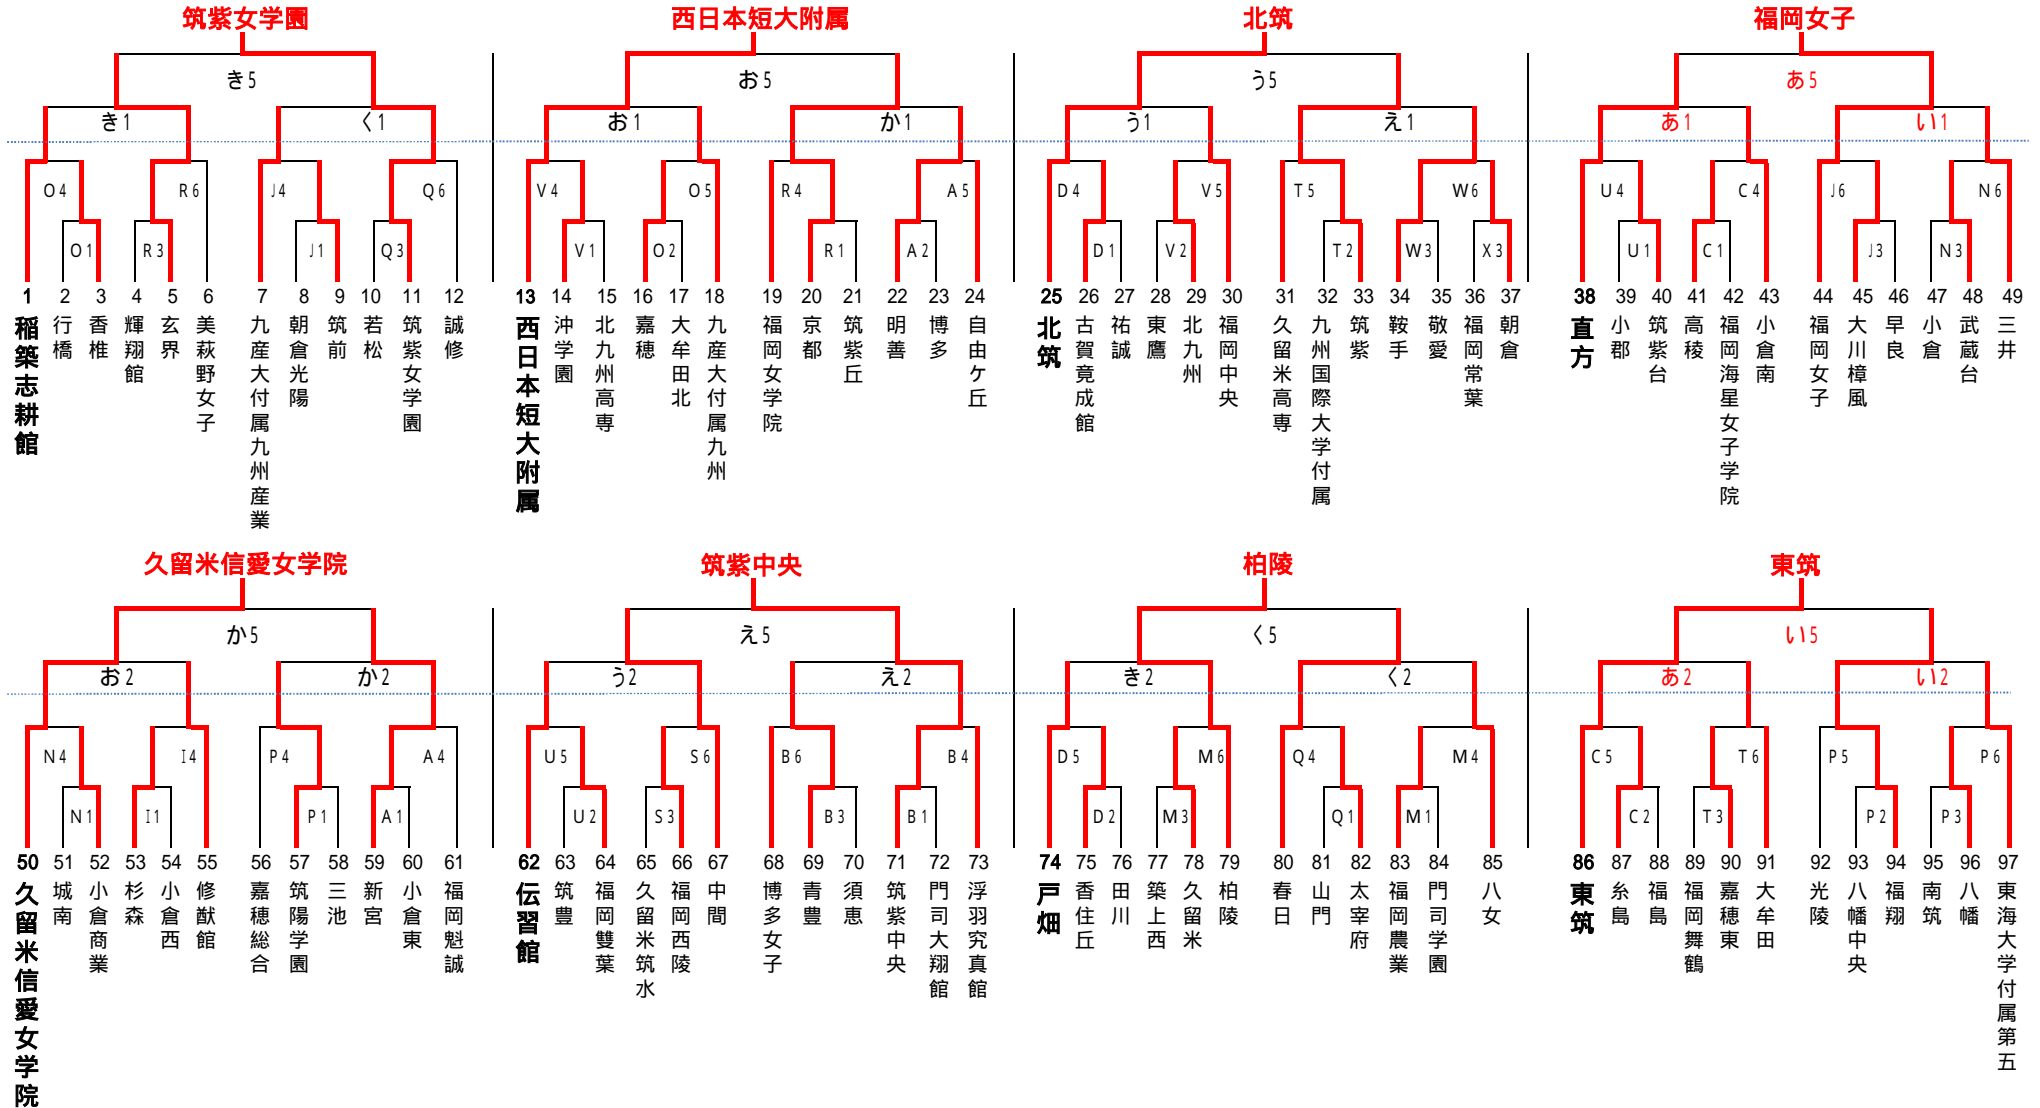

# 第42回全国高等学校バスケットボール選抜優勝大会福岡県大会1次予選組み合わせ 女子

6月18日(土)  
A・B 福岡魁誠  
C・D 小倉南  
E・F 三池工業  
G・H 嘉穂総合

6月19日(日)  
J 筑前  
K・L 小倉南  
M・N 八女  
O・P 稲築志耕館

6月25日(土)  
Q・R 太宰府  
S・T 中間  
U・V 小郡  
W・X 鞍手

6月26日(日)  
あ・い **久留米学園**  
う・え 中間  
お・か 西日本短大付属  
き・く 鞍手

**試合時間**  
1試合目 9:00~  
2試合目 10:30~  
3試合目 12:00~  
4試合目 13:30~  
5試合目 15:00~  
6試合目 16:30~

太字はインターハイ県予選一回戦敗退・本大会一次予選シード校

印 第1試合オフィシャル