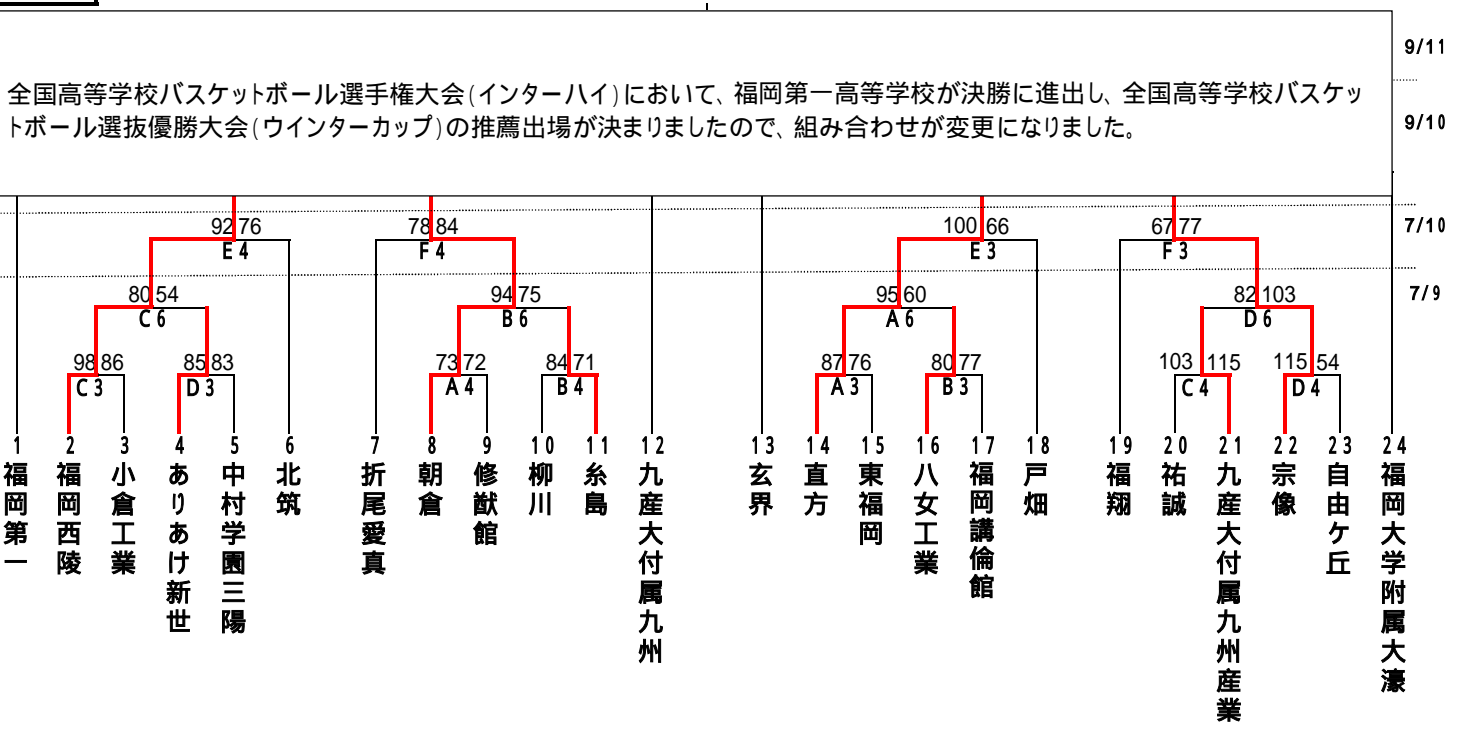

1試合目 10:00 ~
2試合目 11:30 ~
3試合目 13:00 ~
4試合目 14:30 ~

9月10日(土)

G・H アクション福岡

1試合目 9:30 ~
2試合目 11:00 ~
3試合目 12:30 ~
4試合目 14:00 ~
5試合目 15:30 ~
6試合目 17:00 ~

9月11日(日)

アクション福岡

女子決勝 10:00 ~
男子決勝 12:00 ~

印
第1試合目オフィシャル

男子

全国高等学校バスケットボール選手権大会(インターハイ)において、福岡第一高等学校が決勝に進出し、全国高等学校バスケットボール選抜優勝大会(ウインターカップ)の推薦出場が決まりましたので、組み合わせが変更になりました。