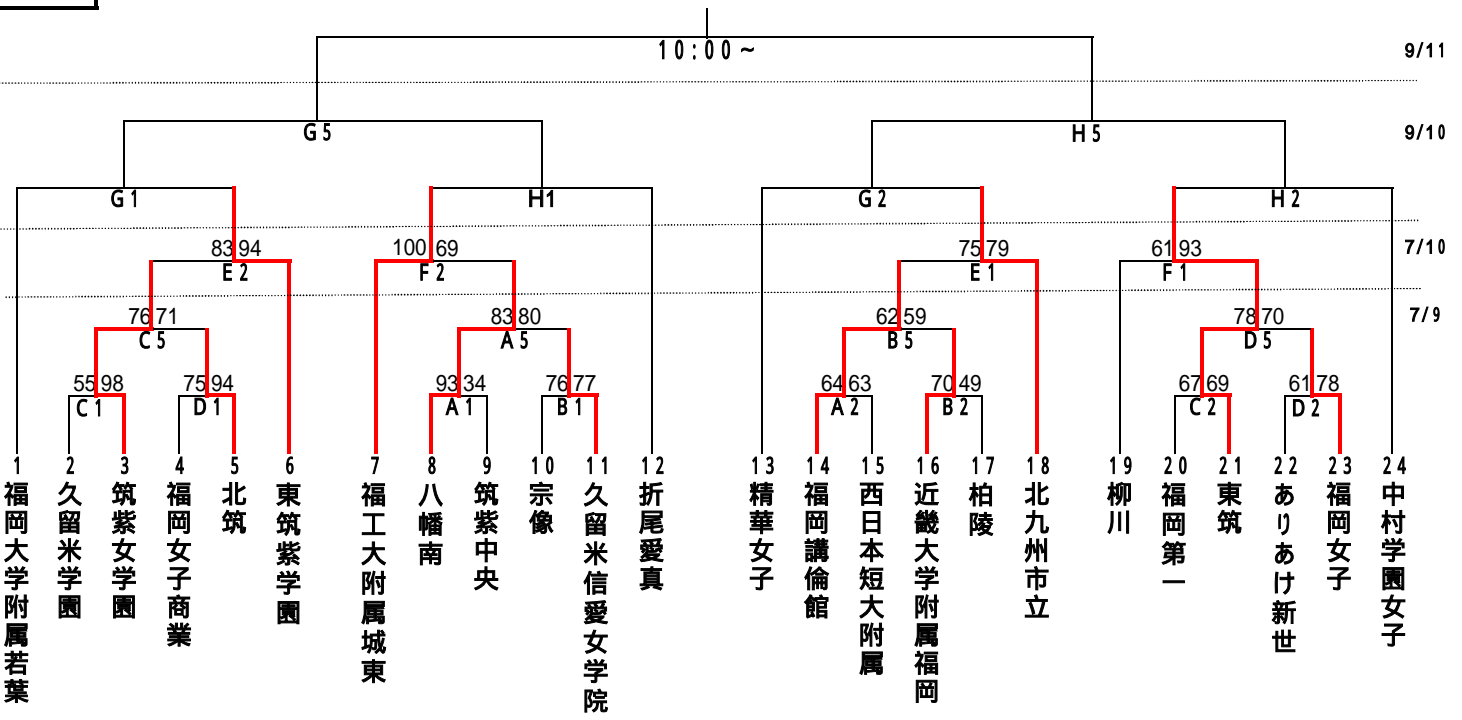

第42回全国高等学校バスケットボール選抜優勝大会福岡県大会2次予選組合せ

女子

<会場>

7月9日(土)

A・B 福岡講倫館高校
C・D 中村学園三陽高校

1試合目 9:00 ~
2試合目 10:30 ~
3試合目 12:00 ~
4試合目 13:30 ~
5試合目 15:00 ~
6試合目 16:30 ~

7月10日(日)

E・F 福岡講倫館高校

1試合目 10:00 ~
2試合目 11:30 ~
3試合目 13:00 ~
4試合目 14:30 ~

9月10日(土)

G・H アクション福岡

1試合目 9:30 ~
2試合目 11:00 ~
3試合目 12:30 ~
4試合目 14:00 ~
5試合目 15:30 ~
6試合目 17:00 ~

9月11日(日)

アクション福岡

女子決勝 10:00 ~
男子決勝 12:00 ~

印
第1試合目オフィシャル

男子

全国高等学校バスケットボール選手権大会(インターハイ)において、福岡第一高等学校が決勝に進出し、全国高等学校バスケットボール選抜優勝大会(ウインターカップ)の推薦出場が決まりましたので、組み合わせが変更になりました。