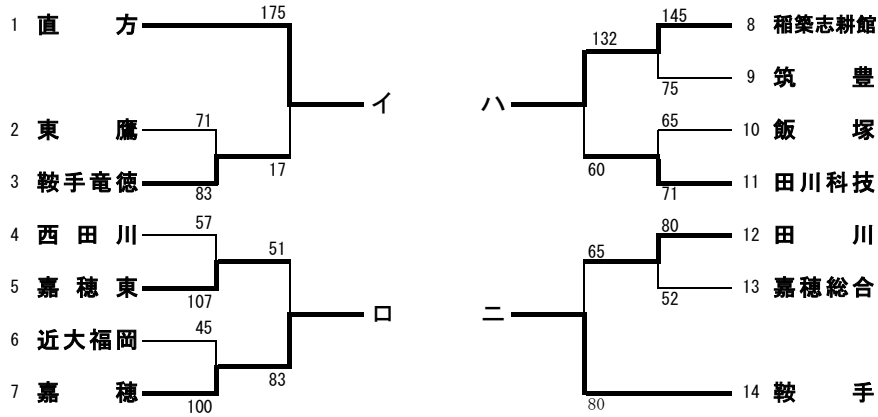

# 平成23年度 福岡県高等学校バスケットボール新人大会筑豊ブロック予選

平成23年10月30日(日)、11月3日(木)、5日(土)、6日(日)  
 嘉穂総合高等学校(A、B)、嘉穂東高等学校(C、D)

## 男子

10月30日(日)	
予選トーナメント	

第1試合	9:00~
第2試合	10:30~
第3試合	12:00~
第4試合	13:30~
第5試合	15:00~