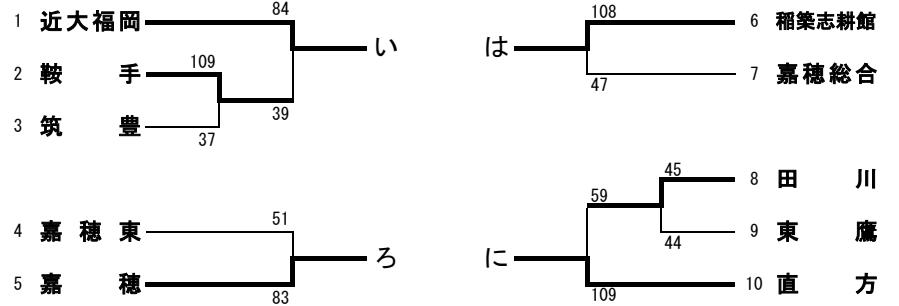

女子

上位リーグ

	直方	嘉穂	稲築志耕館	鞍手	勝敗	順位
直方	-	○111-63	○89-65	○79-40	3勝	1
嘉穂	●63-111	-	○80-74	○97-86	2勝1敗	2
稲築志耕館	●65-89	●74-80	-	○89-62	1勝2敗	3
鞍手	●40-79	●86-97	●62-89	-	3敗	4

11月3日(木)・5日(土)・6日(日)

上位リーグ・下位リーグ

上位リーグ

	近大福岡	稲築志耕館	直方	嘉穂	勝敗	順位
近大福岡	-	○66-49	○89-60	○99-65	3勝	1
稲築志耕館	●49-66	-	○60-41	○53-46	2勝1敗	2
直方	●60-89	●41-60	-	○82-81	1勝2敗	3
嘉穂	●65-99	●46-53	●81-82	-	3敗	4

下位リーグ

	田川科技	嘉穂東	田川	鞍手竜徳	勝敗	順位
田川科技	-	○74-72	○81-73	○106-62	3勝	5
嘉穂東	●72-74	-	○106-49	○103-42	2勝1敗	6
田川	●73-81	●49-106	-	○74-45	1勝2敗	7
鞍手竜徳	●62-106	●42-103	●45-74	-	3敗	8

下位リーグ

	鞍手	田川	嘉穂東	嘉穂総合	勝敗	順位
鞍手	-	○66-28	○80-52	○102-32	3勝	5
田川	●28-66	-	○67-60	○76-46	2勝1敗	6
嘉穂東	●52-80	●60-67	-	○91-46	1勝2敗	7
嘉穂総合	●32-102	●46-76	●46-91	-	3敗	8