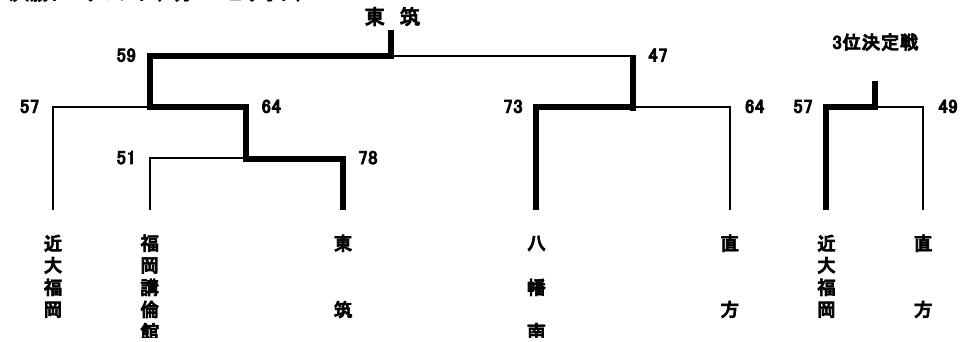

決勝トーナメント(8分×4ピリオド)

※男子3決は8分×2ピリオド制

【男子 成績】	
優勝	直方高校
準優勝	東筑高校
3位	嘉穂高校
4位	香住丘高校

【男子 表彰選手】	
優秀選手	松下 幸広(直方)
	田口 隆介(直方)
	堤 哲平(東筑)
	青木 拓実(嘉穂)
	東 諒平(香住丘)

【女子 成績】	
優勝	東筑高校
準優勝	八幡南高校
3位	近大福岡高校
4位	直方高校

【女子 表彰選手】	
優秀選手	西村 早織(東筑)
	安部 杏子(東筑)
	砂田 紫帆(八幡南)
	藤田 結女(直方)