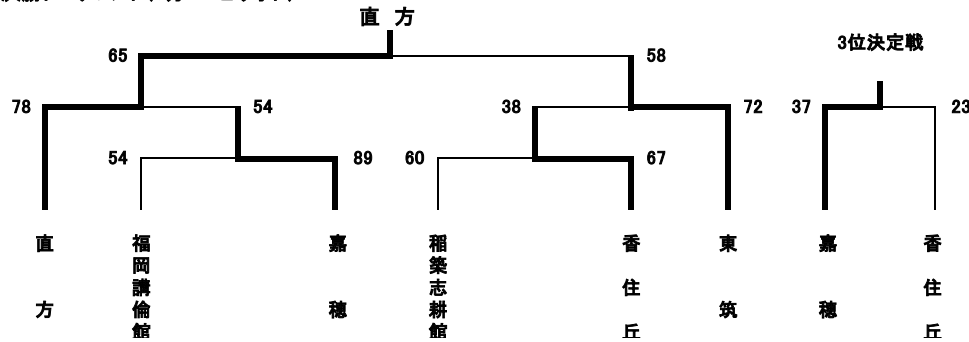

平成22年度筑豊地区高校生バスケットボール夏季選手権大会 結果

《男子の部》 予選リーグ(10分×4ピリオド)

イ	直方	香椎工業	嘉穂総合	勝敗
直方		○115-49	○118-34	2-0
香椎工業	●49-115		○67-54	1-1
嘉穂総合	●34-118	●54-67		0-2

ハ	志耕館	筑豊	西田川	勝敗
志耕館		○149-49	○109-72	2-0
筑豊	●49-149		●82-107	0-2
西田川	●72-109	○107-82		1-1

ホ	嘉穂東	講倫館	東鷹	勝敗
嘉穂東		●56-128	●77-105	0-2
講倫館	○128-56		○126-79	2-0
東鷹	○105-77	●79-126		1-1

ロ	鞍手	東筑	飯塚	勝敗
鞍手		●59-95	○88-44	1-1
東筑	○95-59		○99-45	2-0
飯塚	●44-88	●45-99		0-2

ニ	嘉穂	近大福岡	田川科技	勝敗
嘉穂		○85-54	○118-69	2-0
近大福岡	●54-85		●71-72	0-2
田川科技	●69-118	○72-71		1-1

ヘ	田川	香住丘	鞍手竜徳	勝敗
田川		●42-78	○97-46	1-1
香住丘	○78-42		○126-39	2-0
鞍手竜徳	●46-97	●39-126		0-2

《女子の部》 予選リーグ(10分×4ピリオド)

い	近大福岡	鞍手	嘉穂総合	勝敗
近大福岡		○94-49	○119-38	2-0
鞍手	●49-94		○95-30	1-1
嘉穂総合	●38-119	●30-95		0-2

は	志耕館	八幡南	東鷹	勝敗
志耕館		●61-68	○115-40	1-1
八幡南	○68-61		○152-29	2-0
東鷹	●40-115	●29-152		0-2

ほ	嘉穂東	講倫館	筑豊	勝敗
嘉穂東		●63-64	○76-65	1-1
講倫館	○64-63		○139-33	2-0
筑豊	●65-76	●33-139		0-2

ろ	直方	香住丘	田川	勝敗
直方		○79-62	○82-35	2-0
香住丘	●62-79		○77-37	1-1
田川	●35-82	●37-77		0-2

に	嘉穂	東筑	西田川	勝敗
嘉穂		●63-95	○166-17	1-1
東筑	○95-63		○155-23	2-0
西田川	●17-166	●23-155		0-2

決勝トーナメント(8分×4ピリオド)