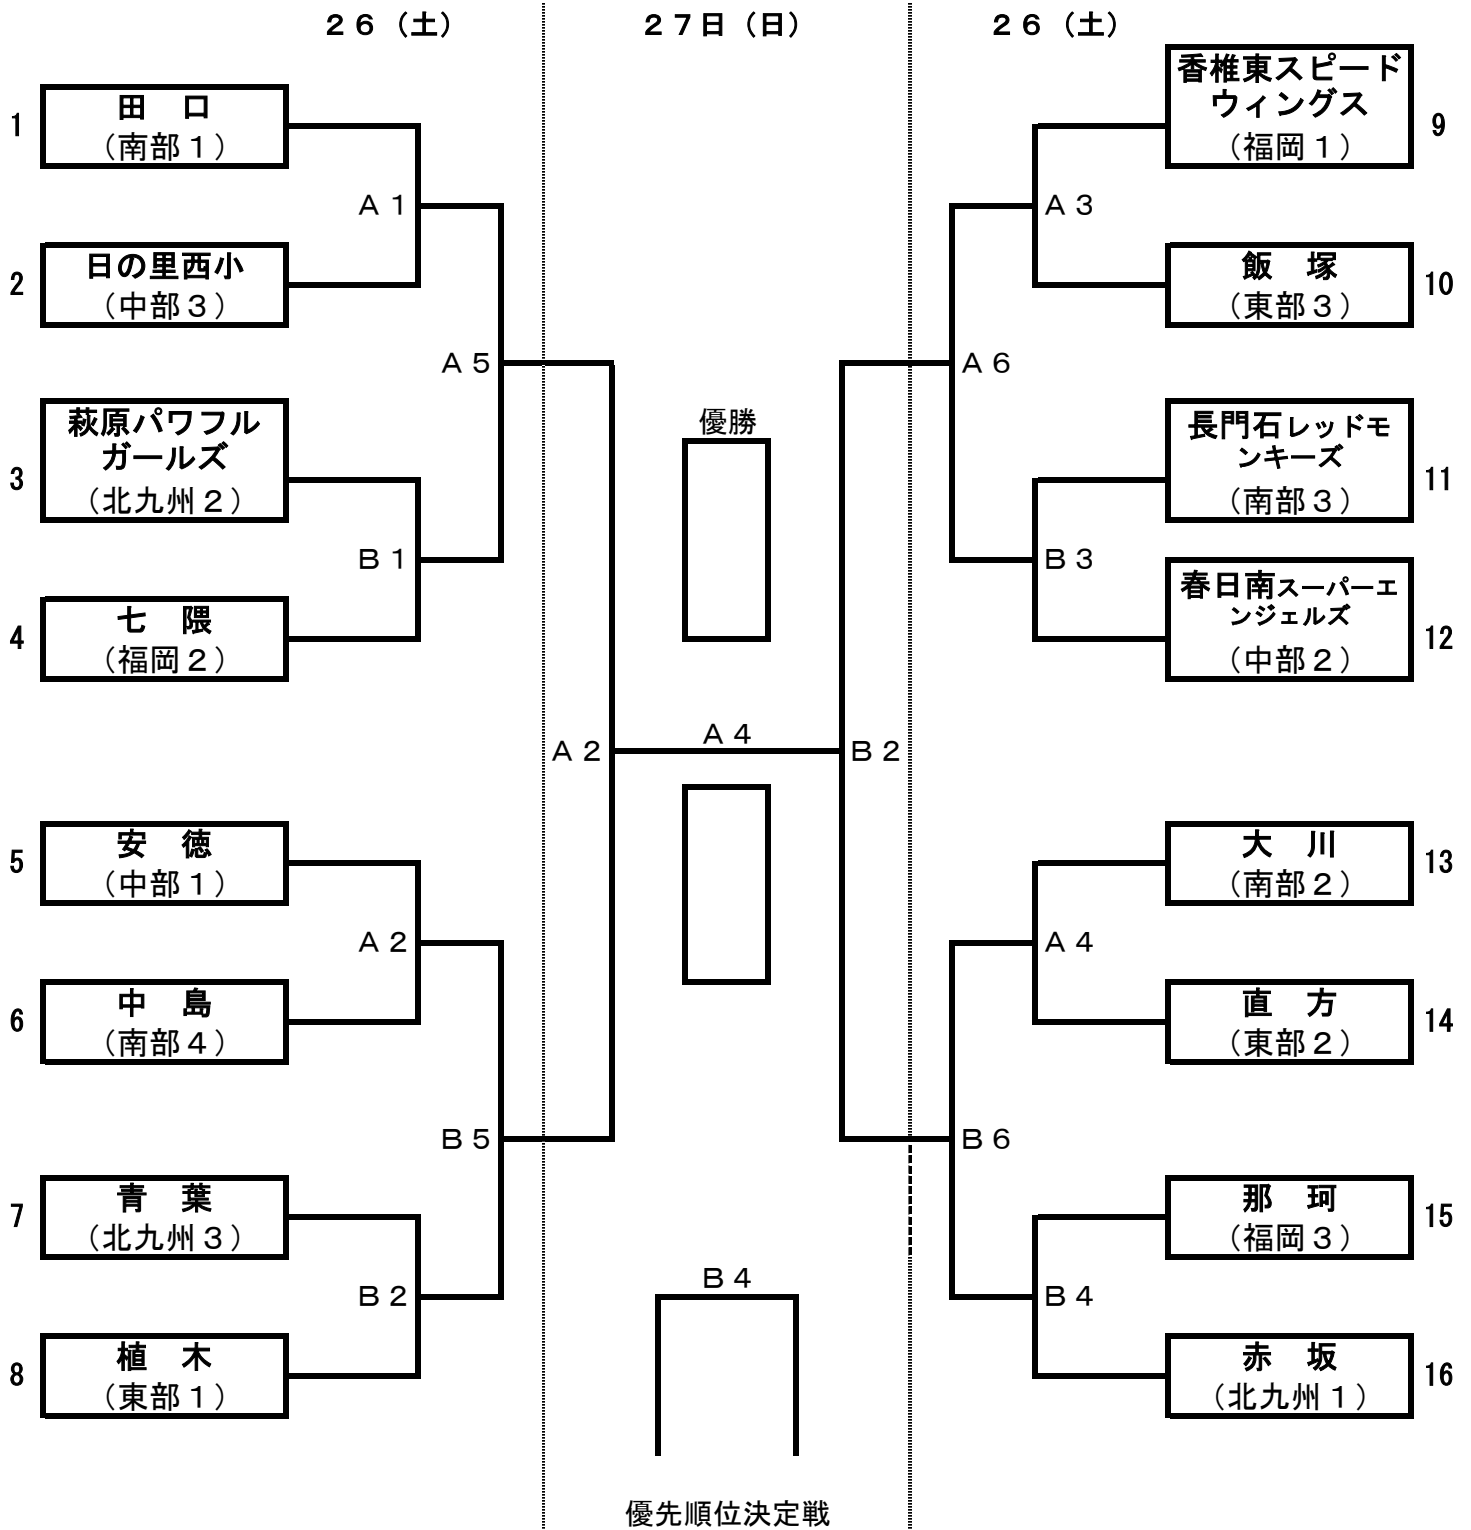

第42回 福岡県ミニバスケットボール選手権大会トーナメント表 (男子)

【男子】

26 (土)

【女子】久留米信愛女学院グロリアホール (A・Bコート)

【試合時間】 開会式 9:00～
みずま総合体育館
第1試合 10:30～
第2試合 11:35～
第3試合 12:40～
第4試合 13:45～
第5試合 14:50～
第6試合 15:55～

【男子】みずま総合体育館 (C・Dコート)

【試合時間】 開会式は 9:00～
みずま総合体育館
第1試合 10:00～
第2試合 11:05～
第3試合 12:10～
第4試合 13:15～
第5試合 14:20～
第6試合 15:25～

第42回 福岡県ミニバスケットボール選手権大会トーナメント表 (女子)

【女子】

27日 (日)

【会場】

【男女】久留米信愛女学院グロリアホール (A・Bコート)

【試合時間】

- 第1試合 10:00~
- 第2試合 11:05~
- 第3試合 12:20~
- 第4試合 13:35~
- 閉会式 14:45~