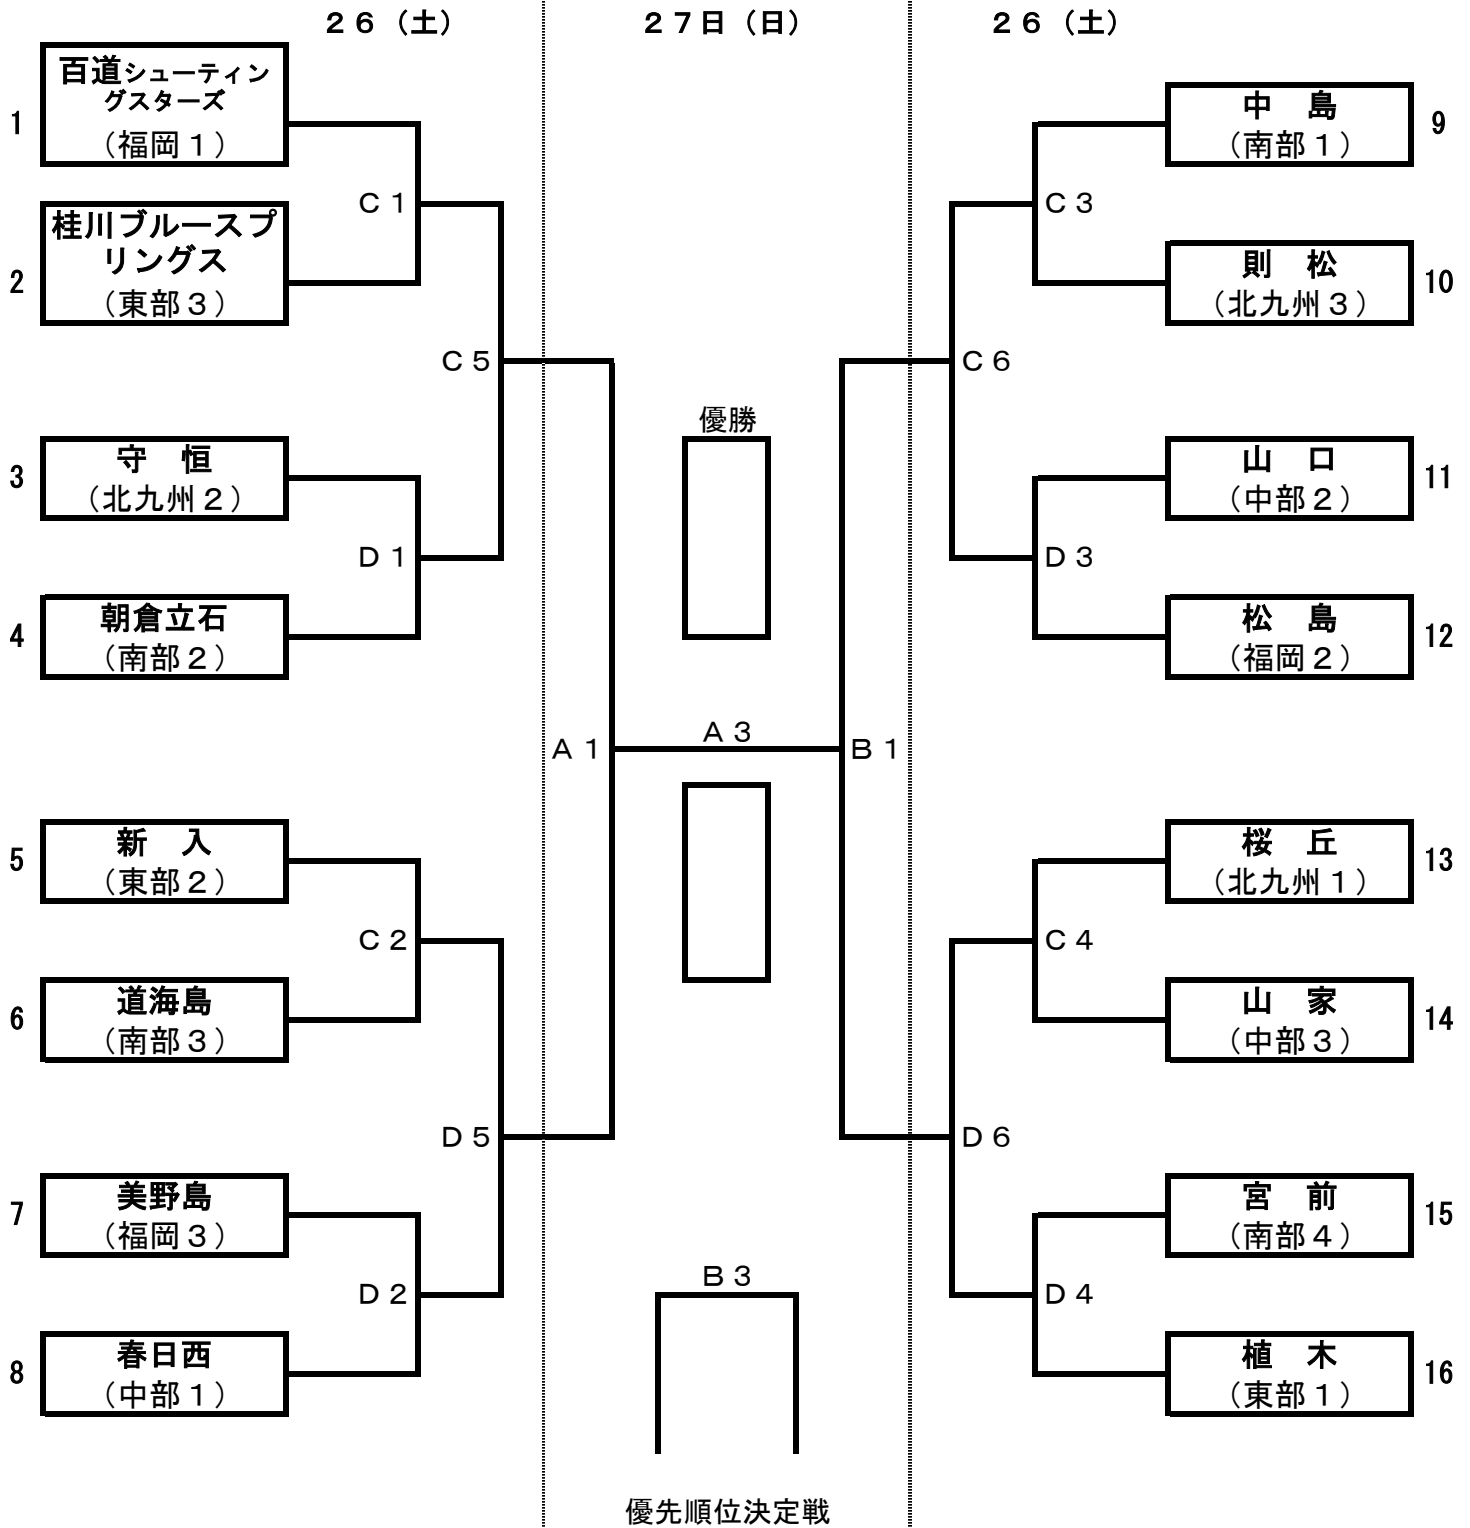

第42回 福岡県ミニバスケットボール選手権大会トーナメント表 (男子)

【男子】

26 (土)

【女子】久留米信愛女学院グロリアホール (A・Bコート)

【試合時間】 開会式 9:00～
みずま総合体育館
第1試合 10:30～
第2試合 11:35～
第3試合 12:40～
第4試合 13:45～
第5試合 14:50～
第6試合 15:55～

【男子】みずま総合体育館 (C・Dコート)

【試合時間】 開会式は 9:00～
みずま総合体育館
第1試合 10:00～
第2試合 11:05～
第3試合 12:10～
第4試合 13:15～
第5試合 14:20～
第6試合 15:25～

第42回 福岡県ミニバスケットボール選手権大会トーナメント表 (女子)

【女子】

27日 (日)

【会場】

【男女】久留米信愛女学院グロリアホール (A・Bコート)

【試合時間】

- 第1試合 10:00~
- 第2試合 11:05~
- 第3試合 12:20~
- 第4試合 13:35~
- 閉会式 14:45~