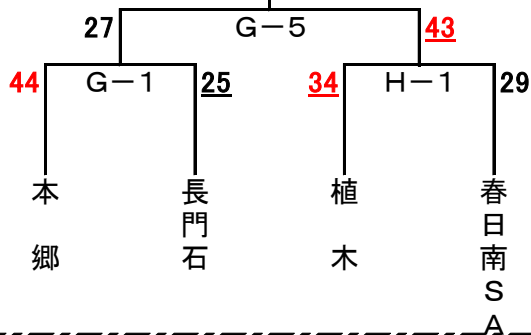

## 2位トーナメント (飯塚第一体育館G・H)

## 3位トーナメント (博多体育館C・D)

女子

大会第2日目

7月31日 (日)

試合開始の時刻

各会場とも

女子1・3位トーナメントに進んだチームは 中央体育館  
男女2位トーナメントに進んだチームは 飯塚第1体育館

- ① 10:00～
- ② 11:05～
- ③ 12:10～
- ④ 13:15～
- ⑤ 14:20～
- ⑥ 15:25～

1位トーナメント (中央体育館A・B)

赤坂FS

青葉

2位トーナメント (飯塚第一体育館G・H)

植木

日の里西小

3位トーナメント (中央体育館A・B)

香椎東SW