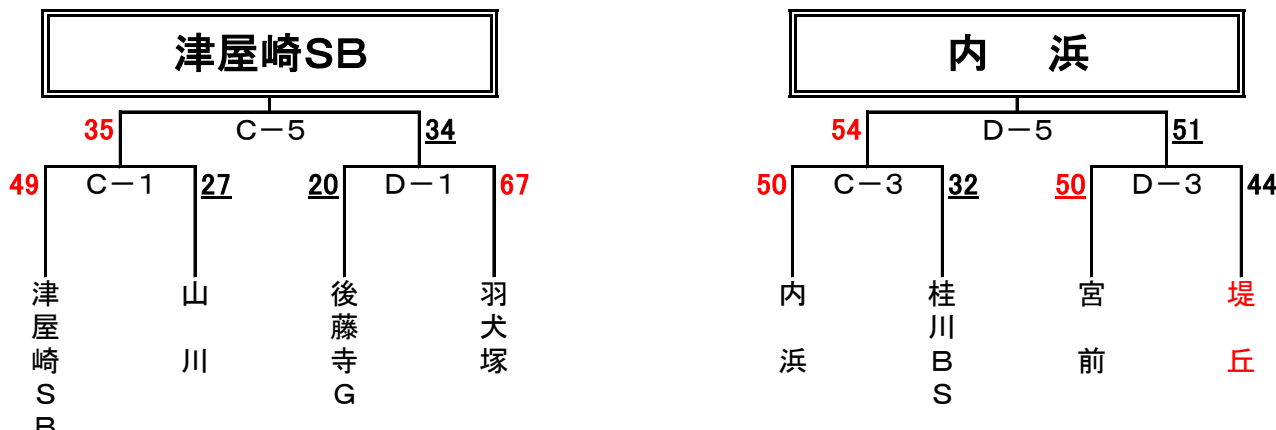

3位トーナメント (博多体育館C・D)