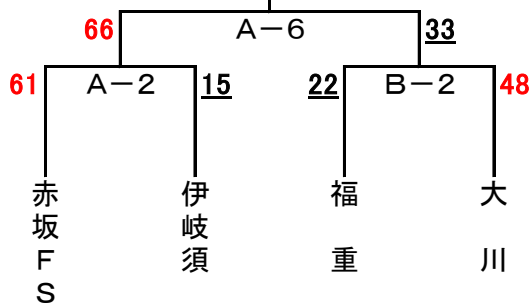

## 1位トーナメント (博多体育館 C・D)

## 2位トーナメント (飯塚第一体育館G・H)

## 3位トーナメント (博多体育館C・D)

女子

大会第2日目

7月31日 (日)

試合開始の時刻

各会場とも

女子1・3位トーナメントに進んだチームは 中央体育館  
男女2位トーナメントに進んだチームは 飯塚第1体育館

- ① 10:00～
- ② 11:05～
- ③ 12:10～
- ④ 13:15～
- ⑤ 14:20～
- ⑥ 15:25～

1位トーナメント (中央体育館A・B)

赤坂FS

青葉

2位トーナメント (飯塚第一体育館G・H)

植木

日の里西小

3位トーナメント (中央体育館A・B)

香椎東SW