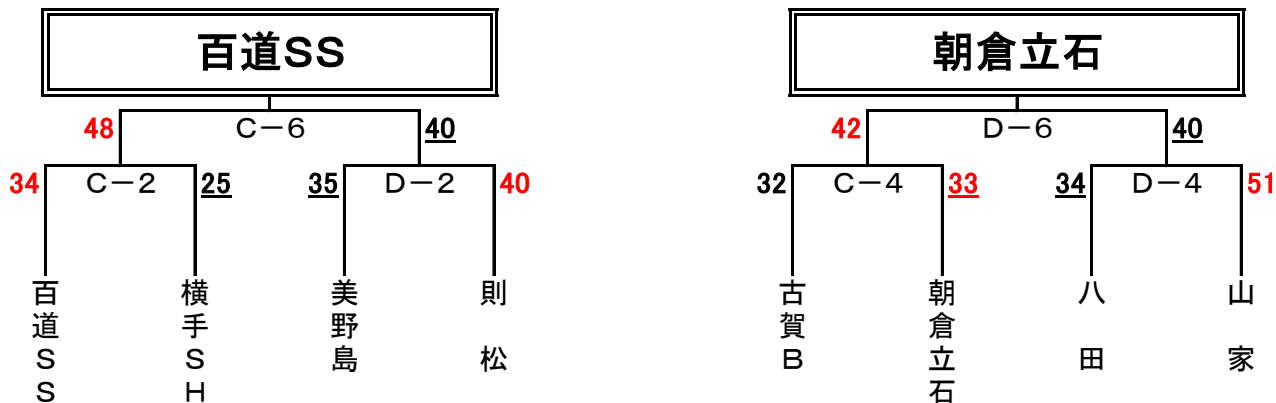

# 7月31日 (日)

試合開始の時刻

各会場とも

男子1・3位トーナメントに進んだチームは 博多体育館  
男女2位トーナメントに進んだチームは 飯塚第1体育館

- ① 10:00～
- ② 11:05～
- ③ 12:10～
- ④ 13:15～
- ⑤ 14:20～
- ⑥ 15:25～

## 1位トーナメント (博多体育館 C・D)

## 2位トーナメント (飯塚第一体育館G・H)