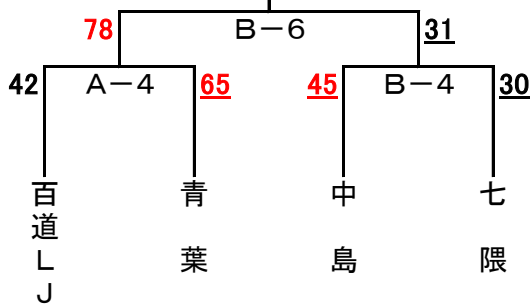

## 1位トーナメント (博多体育館 C・D)

## 2位トーナメント (飯塚第一体育館G・H)

## 3位トーナメント (博多体育館C・D)

女子

大会第2日目

7月31日 (日)

試合開始の時刻

各会場とも

女子1・3位トーナメントに進んだチームは 中央体育館  
男女2位トーナメントに進んだチームは 飯塚第1体育館

- ① 10:00～
- ② 11:05～
- ③ 12:10～
- ④ 13:15～
- ⑤ 14:20～
- ⑥ 15:25～

1位トーナメント (中央体育館A・B)

赤坂FS

青葉

2位トーナメント (飯塚第一体育館G・H)

植木

日の里西小

3位トーナメント (中央体育館A・B)

香椎東SW