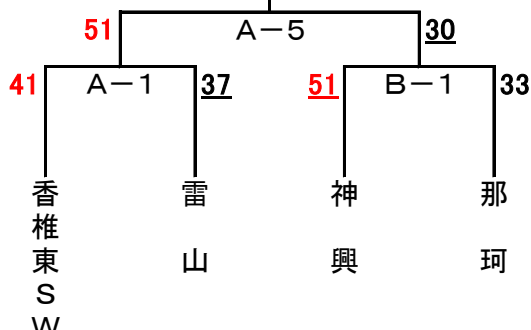

## 2位トーナメント (飯塚第一体育館G・H)

## 3位トーナメント (博多体育館C・D)

女子

大会第2日目

7月31日 (日)

試合開始の時刻

各会場とも

女子1・3位トーナメントに進んだチームは 中央体育館  
男女2位トーナメントに進んだチームは 飯塚第1体育館

- ① 10:00～
- ② 11:05～
- ③ 12:10～
- ④ 13:15～
- ⑤ 14:20～
- ⑥ 15:25～

1位トーナメント (中央体育館A・B)

赤坂FS

青葉

2位トーナメント (飯塚第一体育館G・H)

植木

日の里西小

3位トーナメント (中央体育館A・B)

香椎東SW