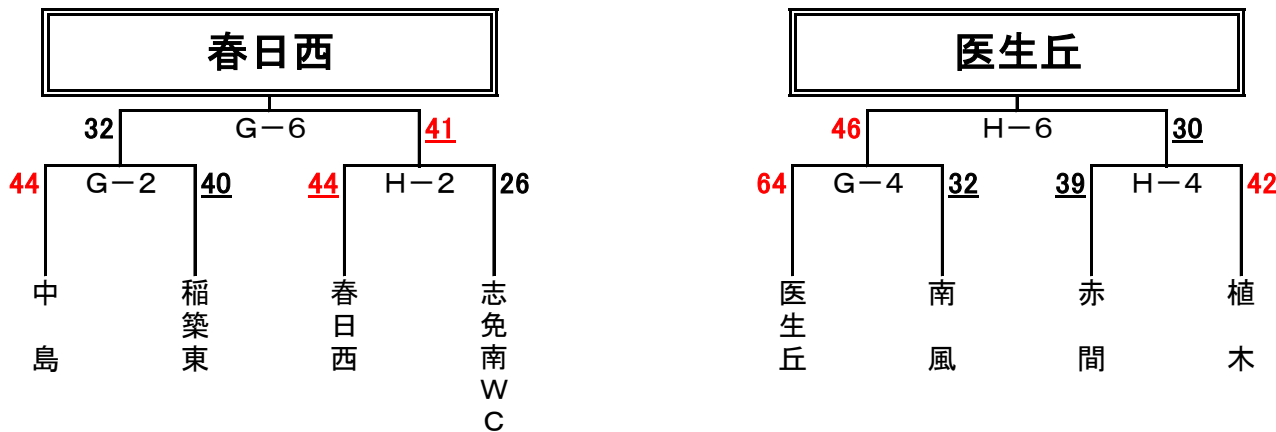

2位トーナメント (飯塚第一体育館G・H)