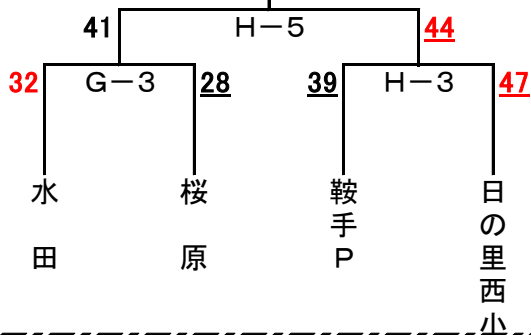

## 2位トーナメント (飯塚第一体育館G・H)

## 3位トーナメント (博多体育館C・D)

女子

大会第2日目

7月31日 (日)

試合開始の時刻

各会場とも

女子1・3位トーナメントに進んだチームは 中央体育館  
男女2位トーナメントに進んだチームは 飯塚第1体育館

- ① 10:00～
- ② 11:05～
- ③ 12:10～
- ④ 13:15～
- ⑤ 14:20～
- ⑥ 15:25～

1位トーナメント (中央体育館A・B)

赤坂FS

青葉

2位トーナメント (飯塚第一体育館G・H)

植木

日の里西小

3位トーナメント (中央体育館A・B)

香椎東SW