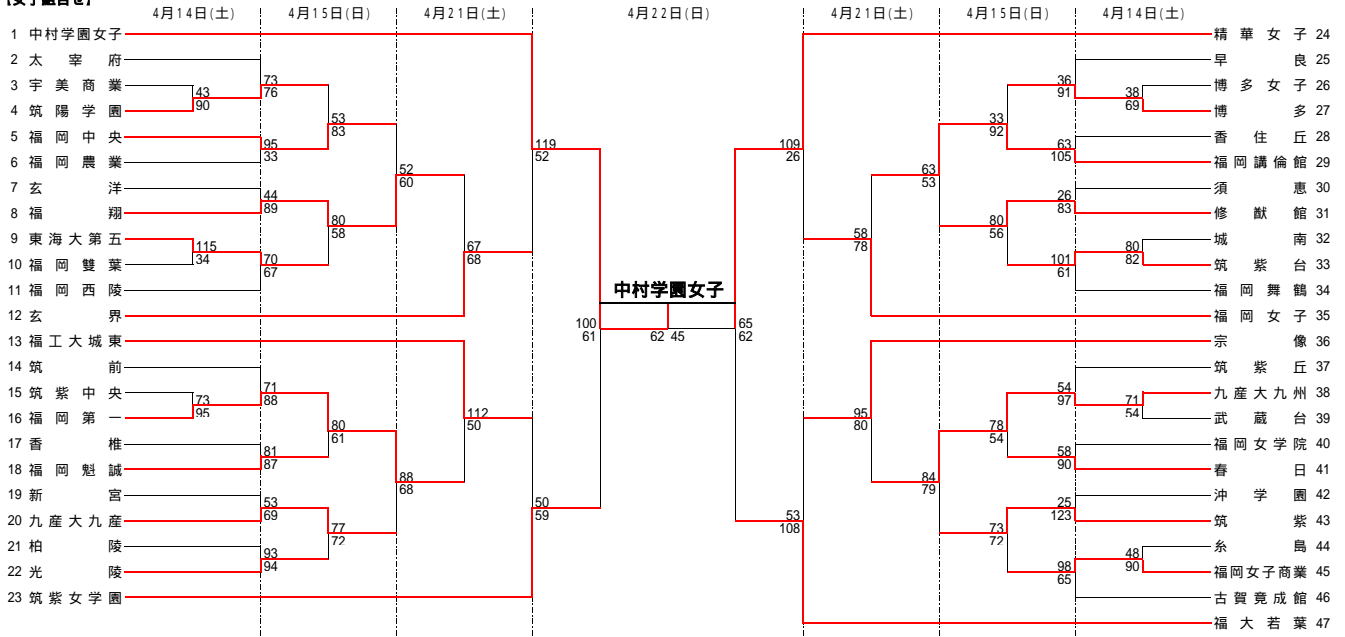

平成24年度福岡県高等学校バスケットボール大会中部ブロック予選会 (兼全九州高等学校体育大会中部ブロック予選会)

【男子組合せ】

- 【男子順位】**
- 1位 福岡第一
 - 2位 福大大濠
 - 3位 福翔
 - 4位 玄界
 - 5位 九産大九州
 - 6位 宗像
 - 7位 修猷館
 - 8位 東福岡

【女子組合せ】

- 【女子順位】**
- 1位 中村学園女子
 - 2位 精華女子
 - 3位 福大若葉
 - 4位 筑紫女学園
 - 5位 福工大城東
 - 6位 宗像
 - 7位 福岡女子
 - 8位 玄界