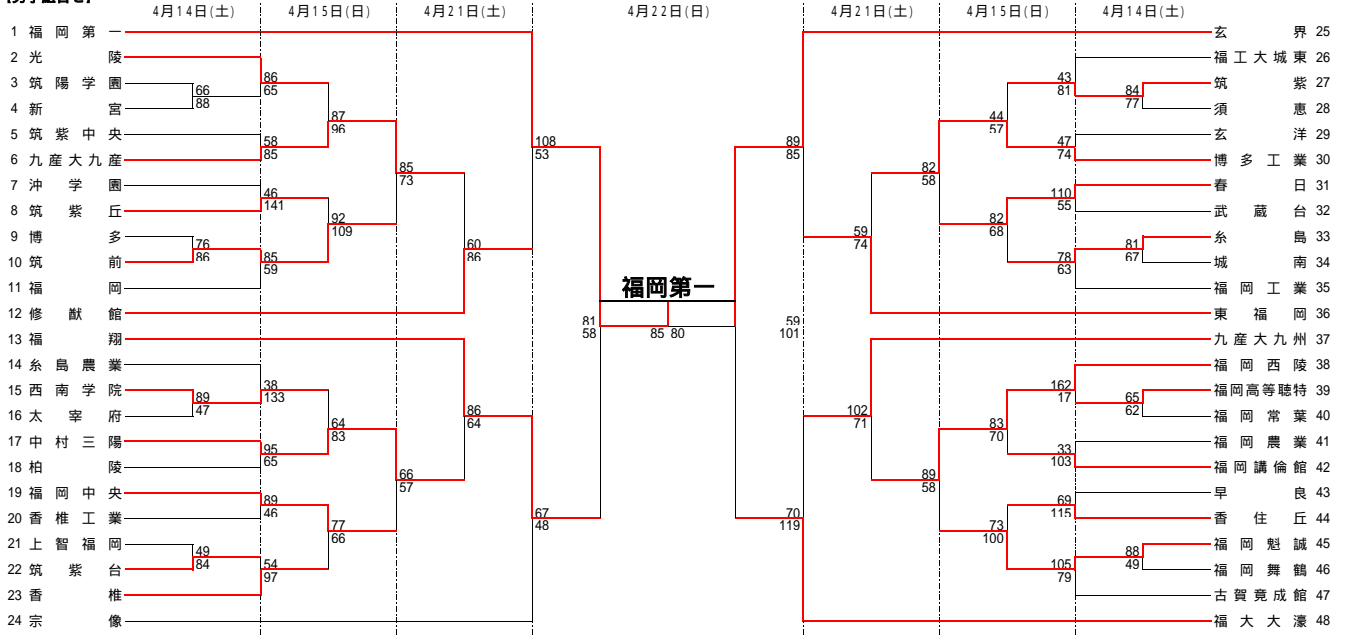

平成24年度福岡県高等学校バスケットボール大会中部ブロック予選会 (兼全九州高等学校体育大会中部ブロック予選会)

【男子組合せ】

- 【男子順位】**
- 1位 福岡第一
 - 2位 福大大濠
 - 3位 福翔
 - 4位 玄界
 - 5位 九産大九州
 - 6位 宗像
 - 7位 修猷館
 - 8位 東福岡

【女子組合せ】

- 【女子順位】**
- 1位 中村学園女子
 - 2位 精華女子
 - 3位 福大若葉
 - 4位 筑紫女学園
 - 5位 福工大城東
 - 6位 宗像
 - 7位 福岡女子
 - 8位 玄界