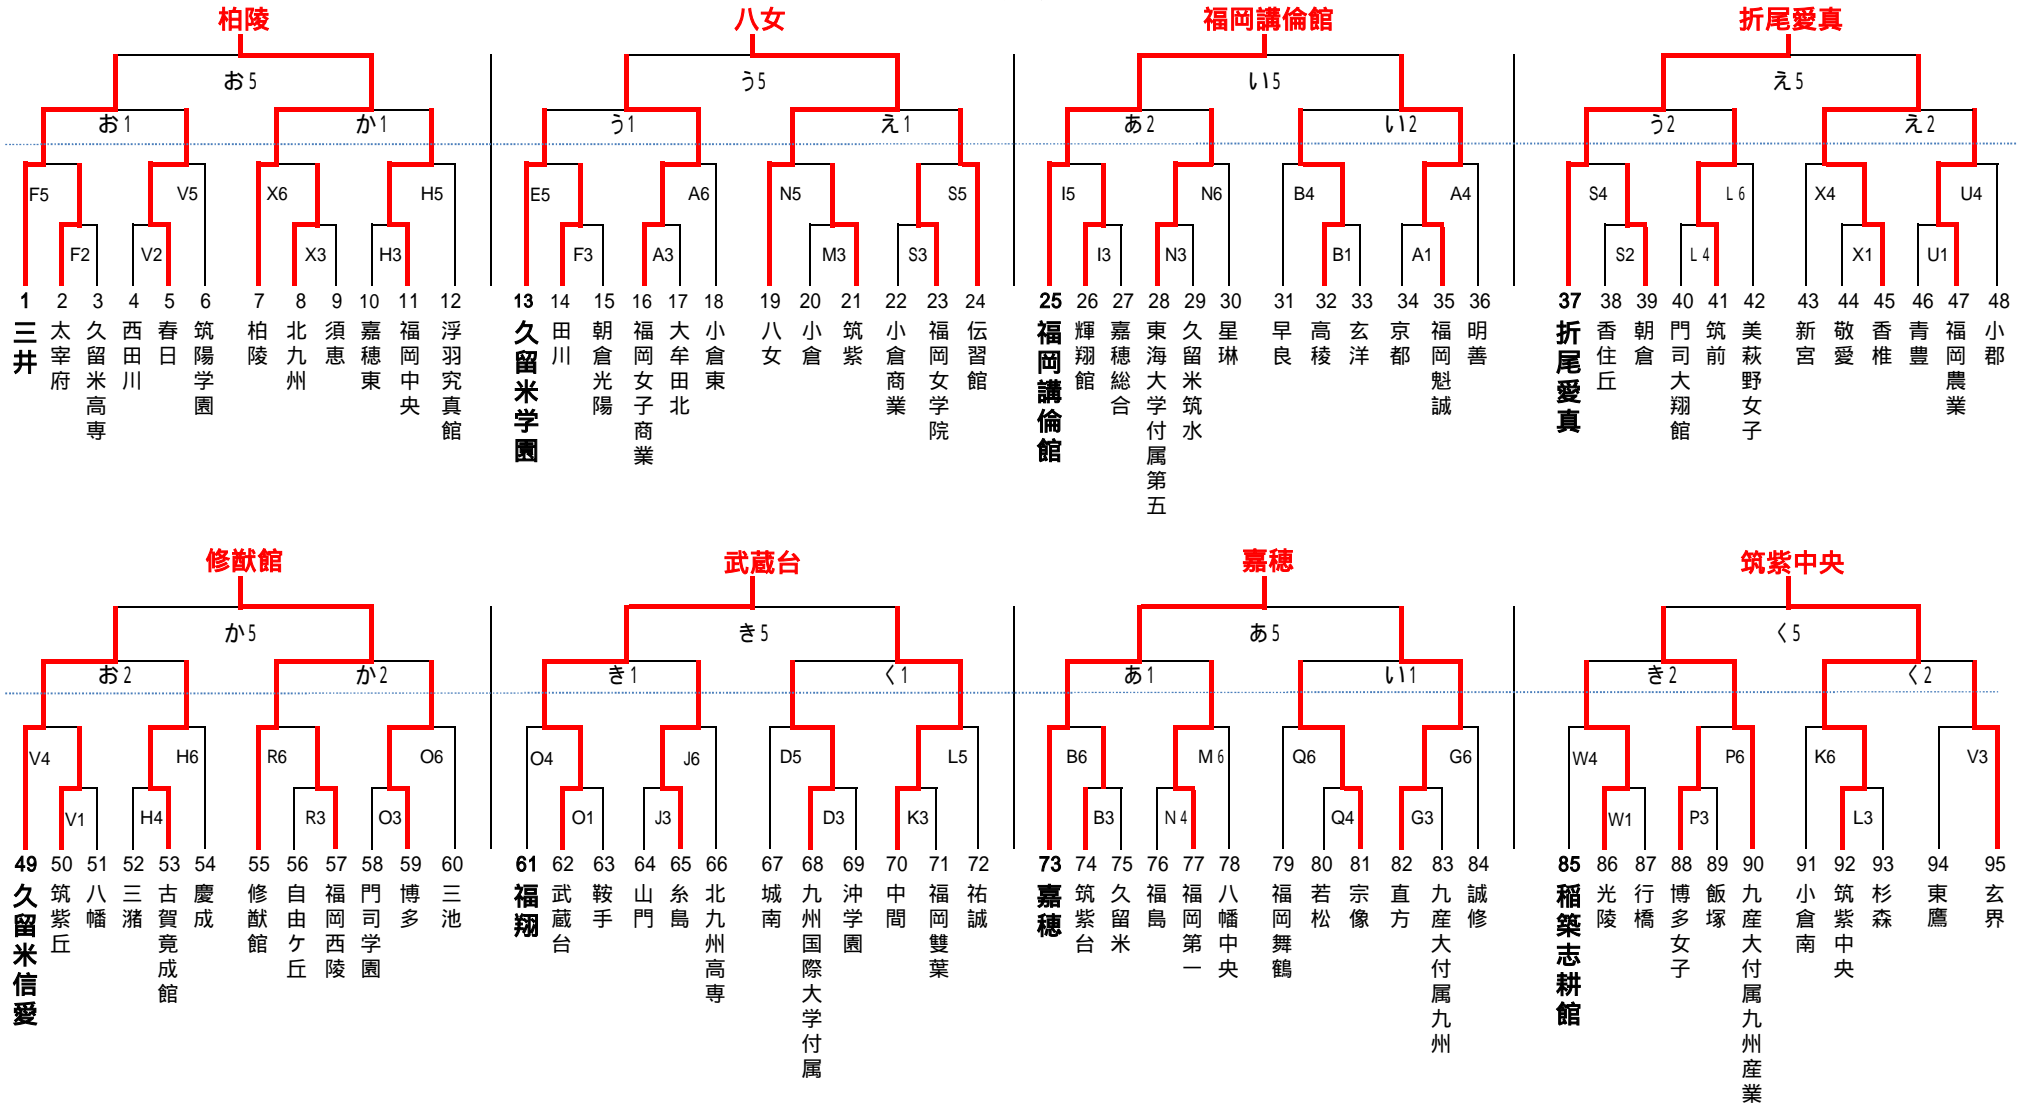

# 第43回全国高等学校バスケットボール選抜優勝大会福岡県大会1次予選組み合わせ 女子

6月16日(土)

A・B 福岡魁誠  
C・D 北九州市立  
E・F 三池工業  
G・H 嘉穂東

6月17日(日)

・J 福岡講倫館  
K・L 小倉南  
M・N 八女  
O・P 鞍手

6月23日(土)

Q・R 福岡西陵  
S・T 小倉商業  
U・V 小郡  
W・X 稲築志耕館

6月24日(日)

あ・い 玄洋  
う・え 小倉商業  
お・か 西日本短大附属  
き・く 稲築志耕館

試合時間

1試合目 9:00~  
2試合目 10:30~  
3試合目 12:00~  
4試合目 13:30~  
5試合目 15:00~  
6試合目 16:30~

太字はインターハイ県予選一回戦敗退・本大会一次予選シード校

印 第1試合オフィシャル