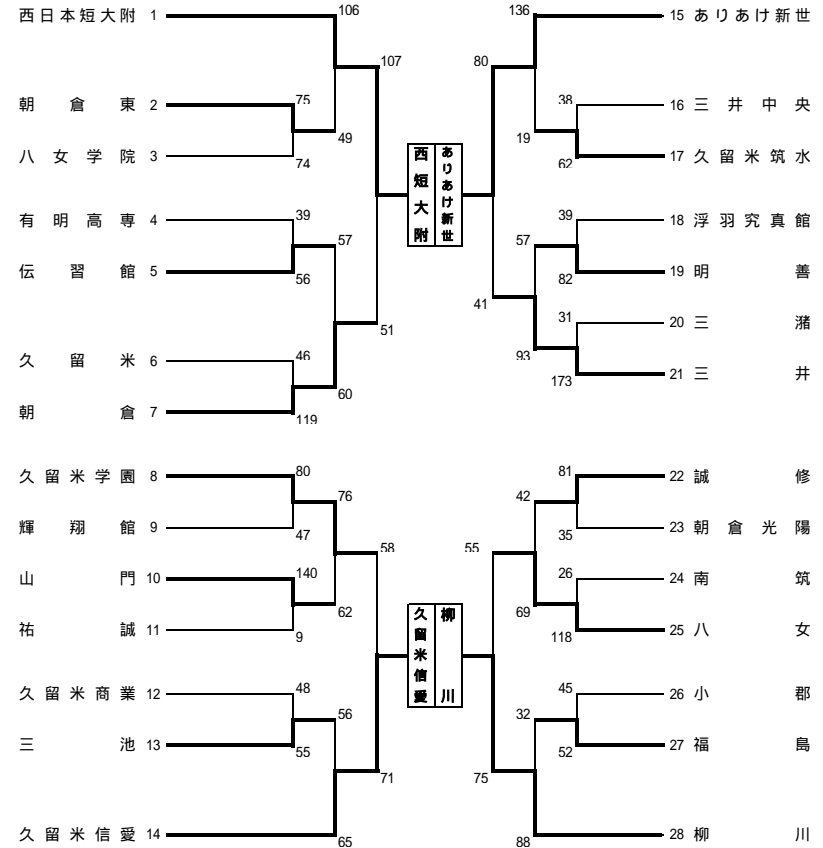

平成24年度 福岡県高等学校バスケットボール新人大会南部ブロック予選会 兼 全九州高等学校バスケットボール春季選手権大会南部ブロック予選 組合せ

期日：平成24年 10月28日,11月3日,4日,10日,11日 会場：筑後広域公園体育館ほか 県大会：男女とも第6位まで、県大会に進出する

【 男子の部 】

【 女子の部 】

男子の部 順位決定リーグ戦	
1～4位決定戦	5～8位決定戦
柳川 69 - 53 八女	朝倉 103 - 58 ありあけ新世
八女工業 71 - 69 祐誠	南筑 97 - 71 三井
祐誠 66 - 65 柳川	南筑 100 - 55 ありあけ新世
八女工業 69 - 42 八女	朝倉 80 - 67 三井
柳川 100 - 75 八女工業	朝倉 80 - 58 南筑
祐誠 75 - 52 八女	ありあけ新世 82 - 77 三井

成績結果			
男子の部	順位	女子の部	順位
柳川高校	優勝	ありあけ新世高校	優勝
祐誠高校	準優勝	柳川高校	準優勝
八女工業高校	第3位	久留米信愛女学院高校	第3位
八女高校	第4位	西短大附属高校	第4位
朝倉高校	第5位	三井高校	第5位
南筑高校	第6位	八女高校	第6位

女子の部 順位決定リーグ戦	
1～4位決定戦	5～8位決定戦
久留米信愛 59 - 50 西短大附	久留米学園 63 - 39 朝倉
ありあけ新世 76 - 49 柳川	三井 90 - 69 八女
ありあけ新世 85 - 37 西短大附	八女 64 - 42 久留米学園
柳川 87 - 64 久留米信愛	三井 103 - 56 朝倉
ありあけ新世 56 - 50 久留米信愛	三井 83 - 69 久留米学園
柳川 76 - 63 西短大附	八女 92 - 58 朝倉