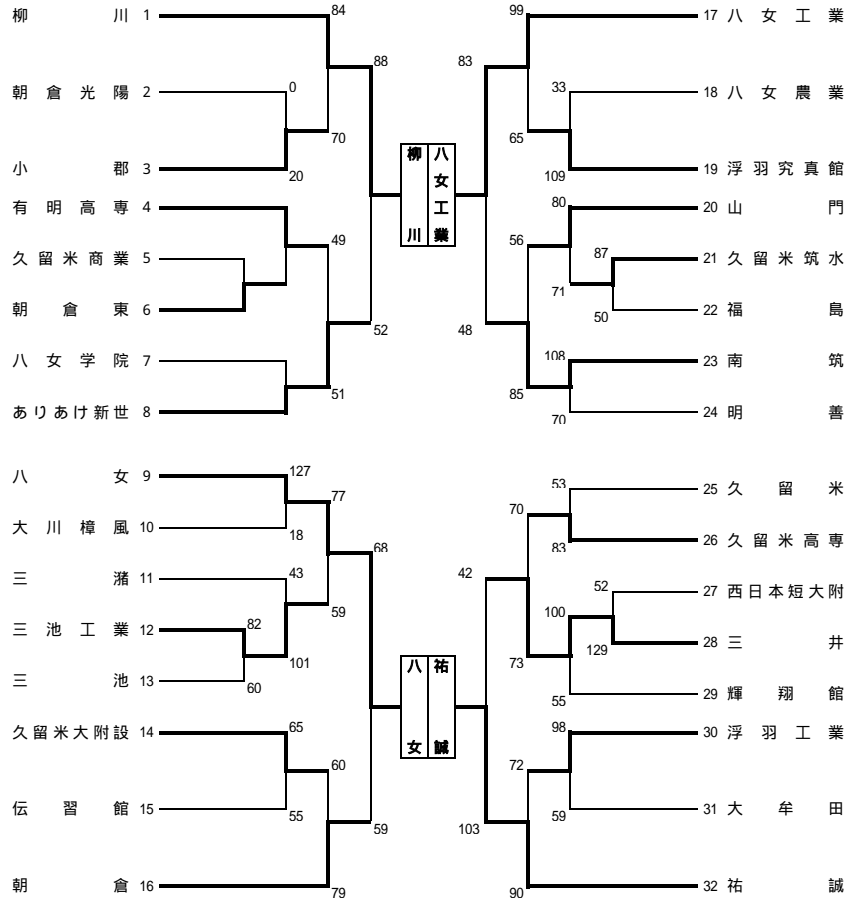

平成24年度 福岡県高等学校バスケットボール新人大会南部ブロック予選会 兼 全九州高等学校バスケットボール春季選手権大会南部ブロック予選 組合せ

期日：平成24年 10月28日,11月3日,4日,10日,11日 会場：筑後広域公園体育館ほか 県大会：男女とも第6位まで、県大会に進出する

【 男子の部 】

【 女子の部 】

男子の部 順位決定リーグ戦	
1～4位決定戦	5～8位決定戦
柳川 69 - 53 八女	朝倉 103 - 58 ありあけ新世
八女工業 71 - 69 祐誠	南筑 97 - 71 三井
祐誠 66 - 65 柳川	南筑 100 - 55 ありあけ新世
八女工業 69 - 42 八女	朝倉 80 - 67 三井
柳川 100 - 75 八女工業	朝倉 80 - 58 南筑
祐誠 75 - 52 八女	ありあけ新世 82 - 77 三井

成績結果			
男子の部	順位	女子の部	順位
柳川高校	優勝	ありあけ新世高校	優勝
祐誠高校	準優勝	柳川高校	準優勝
八女工業高校	第3位	久留米信愛女学院高校	第3位
八女高校	第4位	西短大附属高校	第4位
朝倉高校	第5位	三井高校	第5位
南筑高校	第6位	八女高校	第6位

女子の部 順位決定リーグ戦	
1～4位決定戦	5～8位決定戦
久留米信愛 59 - 50 西短大附	久留米学園 63 - 39 朝倉
ありあけ新世 76 - 49 柳川	三井 90 - 69 八女
ありあけ新世 85 - 37 西短大附	八女 64 - 42 久留米学園
柳川 87 - 64 久留米信愛	三井 103 - 56 朝倉
ありあけ新世 56 - 50 久留米信愛	三井 83 - 69 久留米学園
柳川 76 - 63 西短大附	八女 92 - 58 朝倉