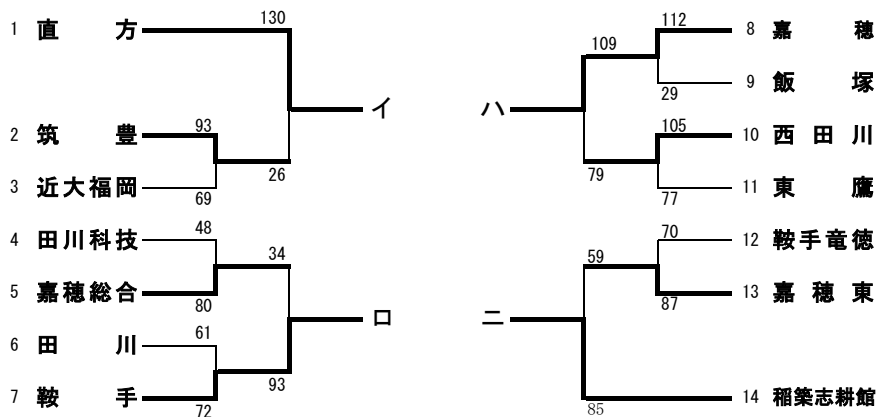

平成24年度 福岡県高等学校バスケットボール新人大会筑豊ブロック予選 結果

平成24年11月3日(土)、4日(日)、10日(土)、11日(日)
 嘉穂総合高等学校(A, B)、嘉穂東高等学校(C, D)

男子

11月3日(土)	
予選トーナメント	

第1試合	9:00~
第2試合	10:30~
第3試合	12:00~
第4試合	13:30~
第5試合	15:00~

女子

上位リーグ

	直方	稲築志耕館	鞍手	嘉穂	勝敗	順位
直方	-	○92-67	○89-49	○119-42	3勝	1
稲築志耕館	●67-92	-	○93-68	○89-80	2勝1敗	2
鞍手	●49-89	●68-93	-	○85-74	1勝2敗	3
嘉穂	●42-119	●80-89	●74-85	-	3敗	4

11月4日(日)・10日(土)・11日(日)

上位リーグ・下位リーグ

上位リーグ

	近大福岡	嘉穂	直方	稲築志耕館	勝敗	順位
近大福岡	-	○85-66	○81-55	○96-53	3勝	1
嘉穂	●66-85	-	○59-40	○72-56	2勝1敗	2
直方	●55-81	●40-59	-	○55-50	1勝2敗	3
稲築志耕館	●53-96	●56-72	●50-55	-	3敗	4

下位リーグ

	西田川	嘉穂東	筑豊	嘉穂総合	勝敗	順位
西田川	-	○89-68	○98-86	○110-60	3勝	5
嘉穂東	●68-89	-	○87-68	○102-76	2勝1敗	6
筑豊	●86-98	●68-87	-	○81-51	1勝2敗	7
嘉穂総合	●60-110	●76-102	●51-81	-	3敗	8