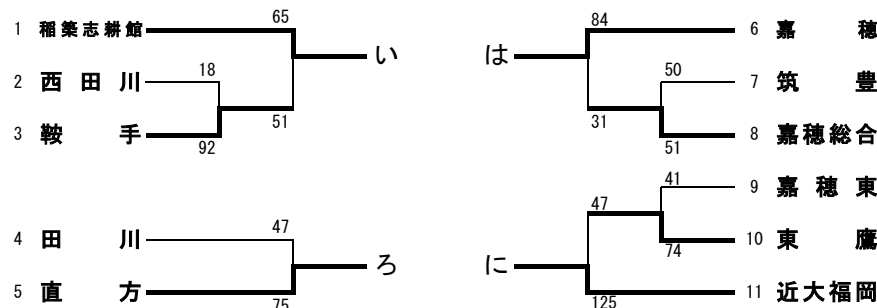

平成24年度 福岡県高等学校バスケットボール新人大会筑豊ブロック予選 結果

平成24年11月3日(土)、4日(日)、10日(土)、11日(日)
 嘉穂総合高等学校(A, B)、嘉穂東高等学校(C, D)

男子

11月3日(土)	
予選トーナメント	

第1試合	9:00~
第2試合	10:30~
第3試合	12:00~
第4試合	13:30~
第5試合	15:00~

女子

上位リーグ

	直方	稲築志耕館	鞍手	嘉穂	勝敗	順位
直方	-	○92-67	○89-49	○119-42	3勝	1
稲築志耕館	●67-92	-	○93-68	○89-80	2勝1敗	2
鞍手	●49-89	●68-93	-	○85-74	1勝2敗	3
嘉穂	●42-119	●80-89	●74-85	-	3敗	4

11月4日(日)・10日(土)・11日(日)

上位リーグ・下位リーグ

上位リーグ

	近大福岡	嘉穂	直方	稲築志耕館	勝敗	順位
近大福岡	-	○85-66	○81-55	○96-53	3勝	1
嘉穂	●66-85	-	○59-40	○72-56	2勝1敗	2
直方	●55-81	●40-59	-	○55-50	1勝2敗	3
稲築志耕館	●53-96	●56-72	●50-55	-	3敗	4

下位リーグ

	西田川	嘉穂東	筑豊	嘉穂総合	勝敗	順位
西田川	-	○89-68	○98-86	○110-60	3勝	5
嘉穂東	●68-89	-	○87-68	○102-76	2勝1敗	6
筑豊	●86-98	●68-87	-	○81-51	1勝2敗	7
嘉穂総合	●60-110	●76-102	●51-81	-	3敗	8