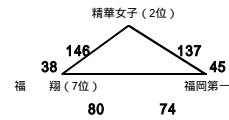

平成24年度福岡県高等学校バスケットボール新人大会中部ブロック予選会

入れ替え戦

10月27日(土) 《会場》 M・N 修猷館 O・P 中村三陽

【男子】

a組

b組

c組

d組

【女子】

e組

f組

g組

h組

	Mコート		Nコート		Oコート		Pコート	
第1試合 9:00~	精華女子	V S 福岡第一	福大若葉	V S 修猷館	中村学園女	V S 糸島	筑紫女子園	V S 東海大第五
	137	- 45	114	- 36	129	- 34	59	- 61
第2試合 10:30~	福岡第一	V S 西南学院	玄界	V S 修猷館	福大大濠	V S 中村三陽	福翔	V S 春日
	107	- 67	60	- 73	113	- 46	67	- 59
第3試合 12:00~	福岡第一	V S 福翔	修猷館	V S 福岡女子	糸島	V S 福岡講倫館	東海大第五	V S 福工大城東
	74	- 80	43	- 46	57	- 62	70	- 88
第4試合 13:30~	西南学院	V S 福岡西陵	修猷館	V S 東福岡	中村三陽	V S 九産大九州	春日	V S 宗像
	93	- 61	59	- 70	66	- 98	56	- 100
第5試合 15:00~	福翔	V S 精華女子	福岡女子	V S 福大若葉	福岡講倫館	V S 中村学園女	福工大城東	V S 筑紫女子園
	38	- 146	45	- 137	29	- 120	78	- 62
第6試合 16:30~	福岡西陵	V S 福岡第一	東福岡	V S 玄界	九産大九州	V S 福大大濠	宗像	V S 福翔
	47	- 125	94	- 70	74	- 134	75	- 54