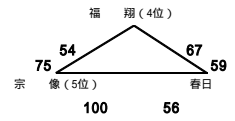

平成24年度福岡県高等学校バスケットボール新人大会中部ブロック予選会

入れ替え戦

10月27日(土) 《会場》 M・N 修猷館 O・P 中村三陽

【男子】

a組

b組

c組

d組