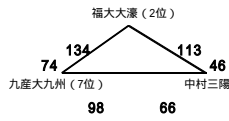

平成24年度福岡県高等学校バスケットボール新人大会中部ブロック予選会

入れ替え戦

10月27日(土) 《会場》 M・N 修猷館 O・P 中村三陽

【男子】

a組

b組

c組

d組

【女子】

e組

f組

g組

h組

	Mコート		Nコート		Oコート		Pコート	
第1試合 9:00~	精華女子	V S 福岡第一	福大若葉	V S 修猷館	中村学園女	V S 糸島	筑紫女子園	V S 東海大第五
	137	- 45	114	- 36	129	- 34	59	- 61
第2試合 10:30~	福岡第一	V S 西南学院	玄界	V S 修猷館	福大大濠	V S 中村三陽	福翔	V S 春日
	107	- 67	60	- 73	113	- 46	67	- 59
第3試合 12:00~	福岡第一	V S 福翔	修猷館	V S 福岡女子	糸島	V S 福岡講倫館	東海大第五	V S 福工大城東
	74	- 80	43	- 46	57	- 62	70	- 88
第4試合 13:30~	西南学院	V S 福岡西陵	修猷館	V S 東福岡	中村三陽	V S 九産大九州	春日	V S 宗像
	93	- 61	59	- 70	66	- 98	56	- 100
第5試合 15:00~	福翔	V S 精華女子	福岡女子	V S 福大若葉	福岡講倫館	V S 中村学園女	福工大城東	V S 筑紫女子園
	38	- 146	45	- 137	29	- 120	78	- 62
第6試合 16:30~	福岡西陵	V S 福岡第一	東福岡	V S 玄界	九産大九州	V S 福大大濠	宗像	V S 福翔
	47	- 125	94	- 70	74	- 134	75	- 54