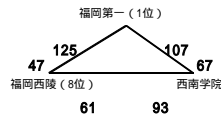

平成24年度福岡県高等学校バスケットボール新人大会中部ブロック予選会

入れ替え戦

10月27日(土) 《会場》 M・N 修猷館 O・P 中村三陽

【男子】

a組

b組

c組

d組

【女子】

e組

f組

g組

h組

	Mコート		Nコート		Oコート		Pコート	
第1試合 9:00~	精華女子	V S 福岡第一	福大若葉	V S 修猷館	中村学園女	V S 糸島	筑紫女子園	V S 東海大第五
	137	- 45	114	- 36	129	- 34	59	- 61
第2試合 10:30~	福岡第一	V S 西南学院	玄界	V S 修猷館	福大大濠	V S 中村三陽	福翔	V S 春日
	107	- 67	60	- 73	113	- 46	67	- 59
第3試合 12:00~	福岡第一	V S 福翔	修猷館	V S 福岡女子	糸島	V S 福岡講倫館	東海大第五	V S 福工大城東
	74	- 80	43	- 46	57	- 62	70	- 88
第4試合 13:30~	西南学院	V S 福岡西陵	修猷館	V S 東福岡	中村三陽	V S 九産大九州	春日	V S 宗像
	93	- 61	59	- 70	66	- 98	56	- 100
第5試合 15:00~	福翔	V S 精華女子	福岡女子	V S 福大若葉	福岡講倫館	V S 中村学園女	福工大城東	V S 筑紫女子園
	38	- 146	45	- 137	29	- 120	78	- 62
第6試合 16:30~	福岡西陵	V S 福岡第一	東福岡	V S 玄界	九産大九州	V S 福大大濠	宗像	V S 福翔
	47	- 125	94	- 70	74	- 134	75	- 54