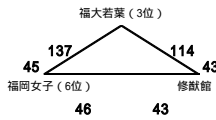

【女子】

e組

f組

g組

h組

	Mコート		Nコート		Oコート		Pコート	
第1試合 9:00~	精華女子	V S 福岡第一	福大若葉	V S 修猷館	中村学園女	V S 糸島	筑紫女子園	V S 東海大第五
	137	- 45	114	- 36	129	- 34	59	- 61
第2試合 10:30~	福岡第一	V S 西南学院	玄界	V S 修猷館	福大大濠	V S 中村三陽	福翔	V S 春日
	107	- 67	60	- 73	113	- 46	67	- 59
第3試合 12:00~	福岡第一	V S 福翔	修猷館	V S 福岡女子	糸島	V S 福岡講倫館	東海大第五	V S 福工大城東
	74	- 80	43	- 46	57	- 62	70	- 88
第4試合 13:30~	西南学院	V S 福岡西陵	修猷館	V S 東福岡	中村三陽	V S 九産大九州	春日	V S 宗像
	93	- 61	59	- 70	66	- 98	56	- 100
第5試合 15:00~	福翔	V S 精華女子	福岡女子	V S 福大若葉	福岡講倫館	V S 中村学園女	福工大城東	V S 筑紫女子園
	38	- 146	45	- 137	29	- 120	78	- 62
第6試合 16:30~	福岡西陵	V S 福岡第一	東福岡	V S 玄界	九産大九州	V S 福大大濠	宗像	V S 福翔
	47	- 125	94	- 70	74	- 134	75	- 54

1部・2部(8チーム)リーグ戦

10月28日(日) 《会場》 Q・R 九産大九州 S・T 福岡女子

	Qコート		Rコート		Sコート		Tコート	
第1試合 10:00~	西南学院	v s 東福岡	九産大九州	v s 宗像	福岡講倫館	v s 福大若葉	福翔	v s 福工大城東
	66	- 77	82	- 73	53	- 156	49	- 99
第2試合 11:30~	修猷館	v s 福岡第一	福翔	v s 福大大濠	福岡女子	v s 中村学園女	東海大第五	v s 精華女子
	58	- 89	31	- 103	30	- 103	43	- 135
第3試合 13:00~	東福岡	v s 九産大九州	宗像	v s 西南学院	福大若葉	v s 福翔	福工大城東	v s 福岡講倫館
	76	- 93	86	- 90	134	- 54	137	- 68
第4試合 14:30~	福岡第一	v s 福翔	福大大濠	v s 修猷館	中村学園女	v s 東海大第五	精華女子	v s 福岡女子
	101	- 63	101	- 44	92	- 70	139	- 35