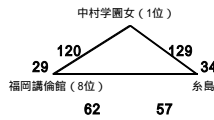

平成24年度福岡県高等学校バスケットボール新人大会中部ブロック予選会

入れ替え戦

10月27日(土) 《会場》 M・N 修猷館 O・P 中村三陽

【男子】

a組

b組

c組

d組

【女子】

e組

f組

g組

h組

	Mコート		Nコート		Oコート		Pコート	
第1試合 9:00~	精華女子	V S 福岡第一	福大若葉	V S 修猷館	中村学園女	V S 糸島	筑紫女子園	V S 東海大第五
	137	- 45	114	- 36	129	- 34	59	- 61
第2試合 10:30~	福岡第一	V S 西南学院	玄界	V S 修猷館	福大大濠	V S 中村三陽	福翔	V S 春日
	107	- 67	60	- 73	113	- 46	67	- 59
第3試合 12:00~	福岡第一	V S 福翔	修猷館	V S 福岡女子	糸島	V S 福岡講倫館	東海大第五	V S 福工大城東
	74	- 80	43	- 46	57	- 62	70	- 88
第4試合 13:30~	西南学院	V S 福岡西陵	修猷館	V S 東福岡	中村三陽	V S 九産大九州	春日	V S 宗像
	93	- 61	59	- 70	66	- 98	56	- 100
第5試合 15:00~	福翔	V S 精華女子	福岡女子	V S 福大若葉	福岡講倫館	V S 中村学園女	福工大城東	V S 筑紫女子園
	38	- 146	45	- 137	29	- 120	78	- 62
第6試合 16:30~	福岡西陵	V S 福岡第一	東福岡	V S 玄界	九産大九州	V S 福大大濠	宗像	V S 福翔
	47	- 125	94	- 70	74	- 134	75	- 54