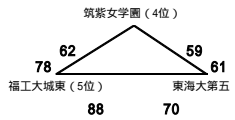

【女子】

e組

f組

g組

h組

	Mコート		Nコート		Oコート		Pコート	
第1試合 9:00~	精華女子	V S 福岡第一	福大若葉	V S 修猷館	中村学園女	V S 糸島	筑紫女子園	V S 東海大第五
	137	- 45	114	- 36	129	- 34	59	- 61
第2試合 10:30~	福岡第一	V S 西南学院	玄界	V S 修猷館	福大大濠	V S 中村三陽	福翔	V S 春日
	107	- 67	60	- 73	113	- 46	67	- 59
第3試合 12:00~	福岡第一	V S 福翔	修猷館	V S 福岡女子	糸島	V S 福岡講倫館	東海大第五	V S 福工大城東
	74	- 80	43	- 46	57	- 62	70	- 88
第4試合 13:30~	西南学院	V S 福岡西陵	修猷館	V S 東福岡	中村三陽	V S 九産大九州	春日	V S 宗像
	93	- 61	59	- 70	66	- 98	56	- 100
第5試合 15:00~	福翔	V S 精華女子	福岡女子	V S 福大若葉	福岡講倫館	V S 中村学園女	福工大城東	V S 筑紫女子園
	38	- 146	45	- 137	29	- 120	78	- 62
第6試合 16:30~	福岡西陵	V S 福岡第一	東福岡	V S 玄界	九産大九州	V S 福大大濠	宗像	V S 福翔
	47	- 125	94	- 70	74	- 134	75	- 54

1部・2部(8チーム)リーグ戦

10月28日(日) 《会場》 Q・R 九産大九州 S・T 福岡女子

	Qコート		Rコート		Sコート		Tコート	
第1試合 10:00~	西南学院	v s 東福岡	九産大九州	v s 宗像	福岡講倫館	v s 福大若葉	福翔	v s 福工大城東
	66	- 77	82	- 73	53	- 156	49	- 99
第2試合 11:30~	修猷館	v s 福岡第一	福翔	v s 福大大濠	福岡女子	v s 中村学園女	東海大第五	v s 精華女子
	58	- 89	31	- 103	30	- 103	43	- 135
第3試合 13:00~	東福岡	v s 九産大九州	宗像	v s 西南学院	福大若葉	v s 福翔	福工大城東	v s 福岡講倫館
	76	- 93	86	- 90	134	- 54	137	- 68
第4試合 14:30~	福岡第一	v s 福翔	福大大濠	v s 修猷館	中村学園女	v s 東海大第五	精華女子	v s 福岡女子
	101	- 63	101	- 44	92	- 70	139	- 35