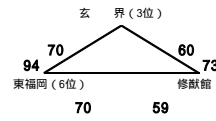

平成24年度福岡県高等学校バスケットボール新人大会中部ブロック予選会

入れ替え戦

10月27日(土) 《会場》 M・N 修猷館 O・P 中村三陽

【男子】

a組

b組

c組

d組