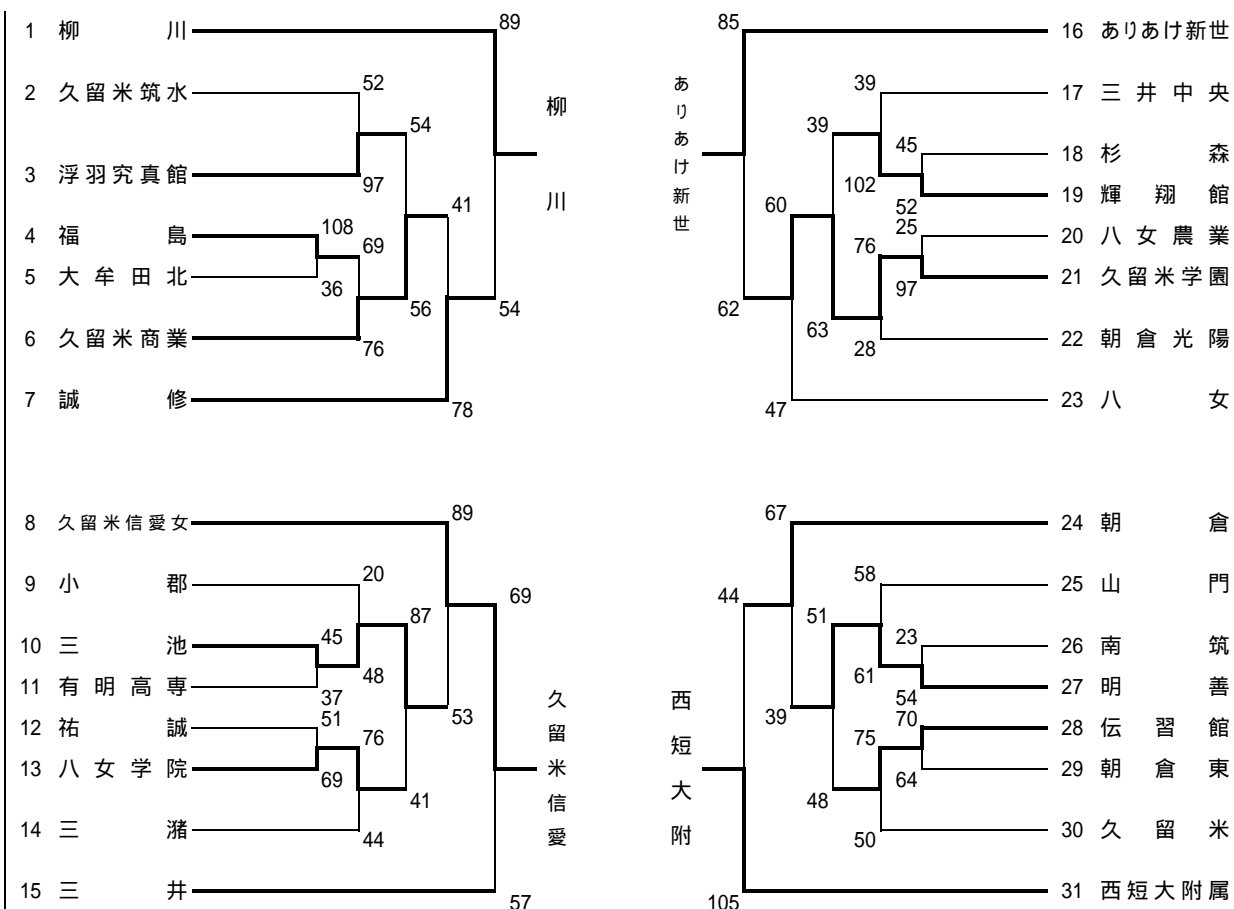

# 平成24年度 福岡県高等学校総合体育大会バスケットボール選手権大会南部ブロック予選会 兼 全国高等学校総合体育大会南部ブロック予選 結果

【男子の部】

【女子の部】

男子の部順位決定リーグ戦

1位～4位リーグ戦	5位～8位リーグ戦
祐 誠 62 - 57 八女工業	八 女 59 - 44 ありあけ新世
柳 川 101 - 88 朝 倉	明 善 87 - 78 久留米
柳 川 71 - 68 八女工業	明 善 67 - 40 ありあけ新世
祐 誠 124 - 49 朝倉	八 女64 - 50 久留米
柳 川 71 - 60 祐 誠	八 女 70 - 44 明 善
八女工業 82 - 62 朝倉	久留米 59 - 53 ありあけ新世

男子の部	順位	女子の部
柳川高校	優勝	西日本短大付属高校
祐誠高校	準優勝	柳川高校
八女工業高校	3位	ありあけ新世高校
朝倉高校	4位	久留米信愛女学院高校
八女高校	5位	久留米学園高校
明善高校	6位	三井高校
久留米高校	7位	誠修高校
ありあけ新世高校	8位	朝倉高校

女子の部順位決定リーグ戦

1位～4位リーグ戦	5位～8位リーグ戦
柳 川 71 - 48 久留米信愛	三 井 56 - 50 誠 修
西短大附 60 - 49 ありあけ新世	久留米学園 54 - 46 朝 倉
西短大附 85 - 50 久留米信愛	久留米学園 38 - 35 誠 修
柳 川 83 - 79 ありあけ新世	三 井 67 - 65 朝 倉
ありあけ新世 67-55 久留米信愛	久留米学園 75 - 61 三 井
西短大附 64-58 柳川	誠 修 65 - 51 朝 倉