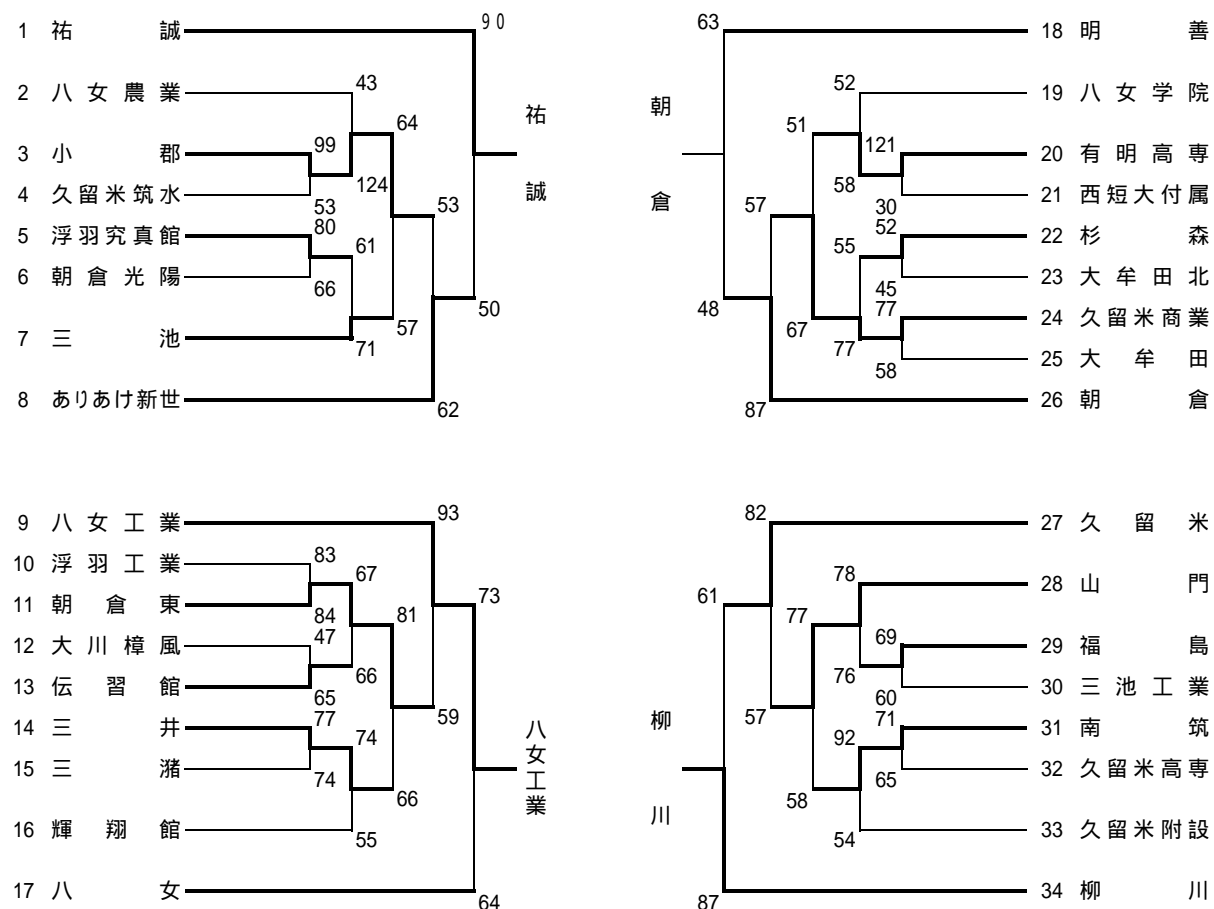

# 平成24年度 福岡県高等学校総合体育大会バスケットボール選手権大会南部ブロック予選会 兼 全国高等学校総合体育大会南部ブロック予選 結果

【男子の部】

【女子の部】

男子の部順位決定リーグ戦

1位～4位リーグ戦	5位～8位リーグ戦
祐 誠 62 - 57 八女工業	八 女 59 - 44 ありあけ新世
柳 川 101 - 88 朝 倉	明 善 87 - 78 久留米
柳 川 71 - 68 八女工業	明 善 67 - 40 ありあけ新世
祐 誠 124 - 49 朝倉	八 女64 - 50 久留米
柳 川 71 - 60 祐 誠	八 女 70 - 44 明 善
八女工業 82 - 62 朝倉	久留米 59 - 53 ありあけ新世

男子の部	順位	女子の部
柳川高校	優勝	西日本短大付属高校
祐誠高校	準優勝	柳川高校
八女工業高校	3位	ありあけ新世高校
朝倉高校	4位	久留米信愛女学院高校
八女高校	5位	久留米学園高校
明善高校	6位	三井高校
久留米高校	7位	誠修高校
ありあけ新世高校	8位	朝倉高校

女子の部順位決定リーグ戦

1位～4位リーグ戦	5位～8位リーグ戦
柳 川 71 - 48 久留米信愛	三 井 56 - 50 誠 修
西短大附 60 - 49 ありあけ新世	久留米学園 54 - 46 朝 倉
西短大附 85 - 50 久留米信愛	久留米学園 38 - 35 誠 修
柳 川 83 - 79 ありあけ新世	三 井 67 - 65 朝 倉
ありあけ新世 67-55 久留米信愛	久留米学園 75 - 61 三 井
西短大附 64-58 柳川	誠 修 65 - 51 朝 倉