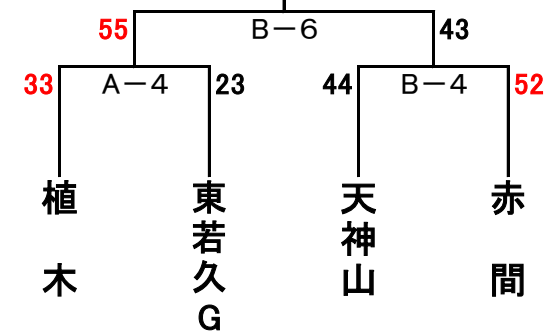

男女2位トーナメントに進んだチームは 西体育館

② 11:05~

⑤ 14:20~

③ 12:10~

⑥ 15:25~

1位トーナメント (博多体育館 A・B)

志免南WC

植木

2位トーナメント (西体育館 E・F)

三国

古賀B

3位トーナメント (博多体育館 A・B)

糸田

木星

女子

大会第2日目