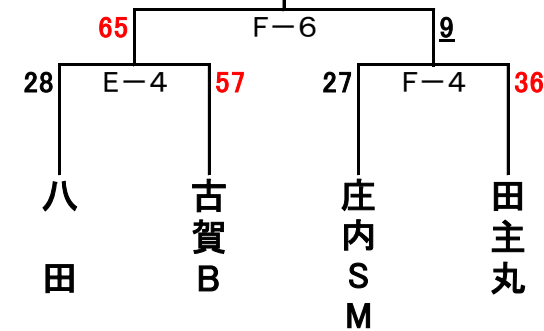

男女2位トーナメントに進んだチームは 西体育館

② 11:05~

⑤ 14:20~

③ 12:10~

⑥ 15:25~

1位トーナメント (博多体育館 A・B)

志免南WC

植木

2位トーナメント (西体育館 E・F)

三国

古賀B

3位トーナメント (博多体育館 A・B)

糸田

木星

女子

大会第2日目