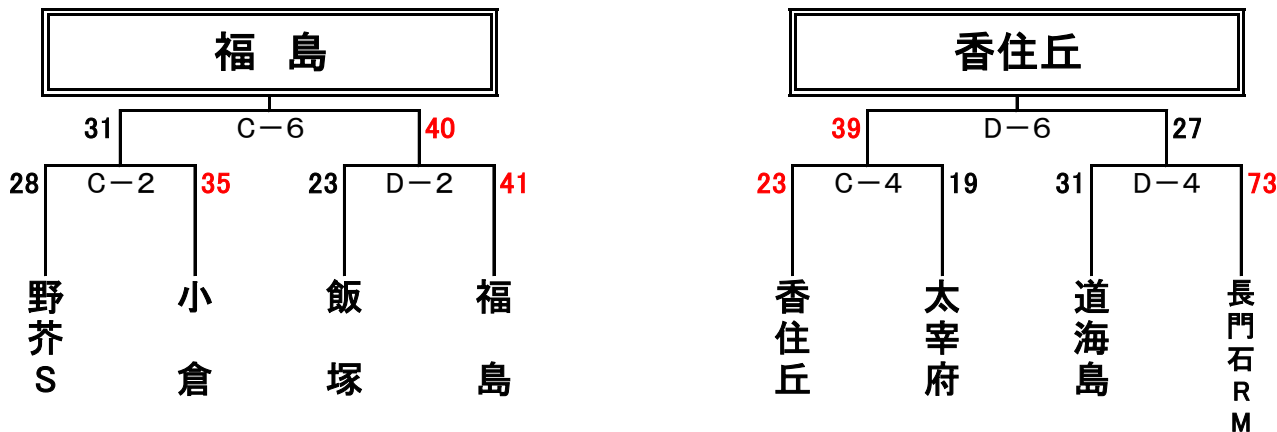

2位トーナメント (西体育館 E・F)

三国

古賀B

3位トーナメント (博多体育館 A・B)

糸田

木星

女子

大会第2日目

8月5日 (日)

試合開始の時刻

各会場とも

女子1・3位トーナメントに進んだチームは 中央体育館  
男女2位トーナメントに進んだチームは 西体育館

- ① 10:00～
- ② 11:05～
- ③ 12:10～
- ④ 13:15～
- ⑤ 14:20～
- ⑥ 15:25～

1位トーナメント (中央体育館C・D)

2位トーナメント (西体育館E・F)

3位トーナメント (中央体育館C・D)