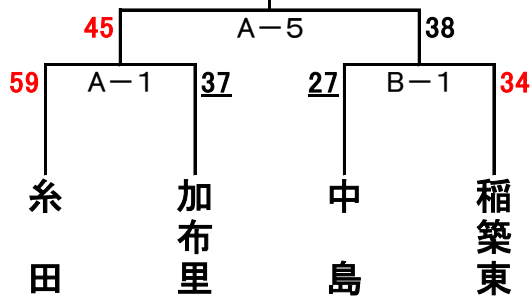

男女2位トーナメントに進んだチームは 西体育館

② 11:05~

⑤ 14:20~

③ 12:10~

⑥ 15:25~

1位トーナメント (博多体育館 A・B)

志免南WC

植木

2位トーナメント (西体育館 E・F)

三国

古賀B

3位トーナメント (博多体育館 A・B)

糸田

木星

女子

大会第2日目

8月5日 (日)

試合開始の時刻

各会場とも

女子1・3位トーナメントに進んだチームは 中央体育館  
男女2位トーナメントに進んだチームは 西体育館

- ① 10:00～
- ② 11:05～
- ③ 12:10～
- ④ 13:15～
- ⑤ 14:20～
- ⑥ 15:25～

1位トーナメント (中央体育館C・D)

2位トーナメント (西体育館E・F)

3位トーナメント (中央体育館C・D)