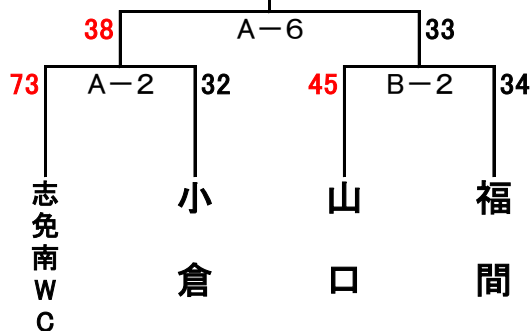

男子

大会第2日目

8月5日 (日)

試合開始の時刻

各会場とも

男子1・3位トーナメントに進んだチームは 博多体育館

① 10:00~

④ 13:15~

男女2位トーナメントに進んだチームは 西体育館

② 11:05~

⑤ 14:20~

③ 12:10~

⑥ 15:25~

1位トーナメント (博多体育館 A・B)

志免南WC

植木

2位トーナメント (西体育館 E・F)

三国

古賀B

3位トーナメント (博多体育館 A・B)

糸田

木星

女子

大会第2日目

8月5日 (日)

試合開始の時刻

各会場とも

女子1・3位トーナメントに進んだチームは 中央体育館  
男女2位トーナメントに進んだチームは 西体育館

- ① 10:00～
- ② 11:05～
- ③ 12:10～
- ④ 13:15～
- ⑤ 14:20～
- ⑥ 15:25～

1位トーナメント (中央体育館C・D)

2位トーナメント (西体育館E・F)

3位トーナメント (中央体育館C・D)