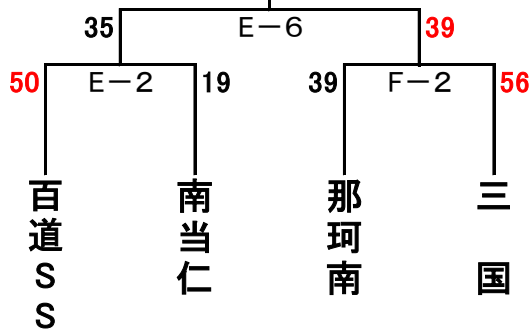

男女2位トーナメントに進んだチームは 西体育館

② 11:05~

⑤ 14:20~

③ 12:10~

⑥ 15:25~

1位トーナメント (博多体育館 A・B)

志免南WC

植木

2位トーナメント (西体育館 E・F)

三国

古賀B

3位トーナメント (博多体育館 A・B)

糸田

木星

女子

大会第2日目

8月5日 (日)

試合開始の時刻

各会場とも

女子1・3位トーナメントに進んだチームは 中央体育館  
男女2位トーナメントに進んだチームは 西体育館

- ① 10:00～
- ② 11:05～
- ③ 12:10～
- ④ 13:15～
- ⑤ 14:20～
- ⑥ 15:25～

1位トーナメント (中央体育館C・D)

2位トーナメント (西体育館E・F)

3位トーナメント (中央体育館C・D)