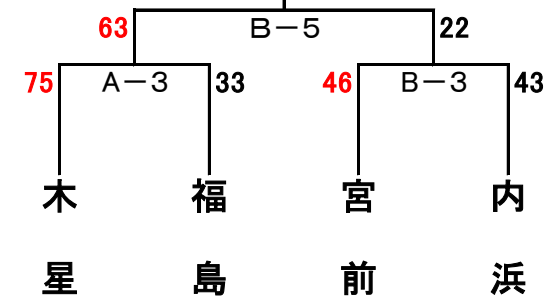

男女2位トーナメントに進んだチームは 西体育館

② 11:05~

⑤ 14:20~

③ 12:10~

⑥ 15:25~

1位トーナメント (博多体育館 A・B)

志免南WC

植木

2位トーナメント (西体育館 E・F)

三国

古賀B

3位トーナメント (博多体育館 A・B)

糸田

木星

女子

大会第2日目

8月5日 (日)

試合開始の時刻

各会場とも

女子1・3位トーナメントに進んだチームは 中央体育館  
男女2位トーナメントに進んだチームは 西体育館

- ① 10:00～
- ② 11:05～
- ③ 12:10～
- ④ 13:15～
- ⑤ 14:20～
- ⑥ 15:25～

1位トーナメント (中央体育館C・D)

2位トーナメント (西体育館E・F)

3位トーナメント (中央体育館C・D)