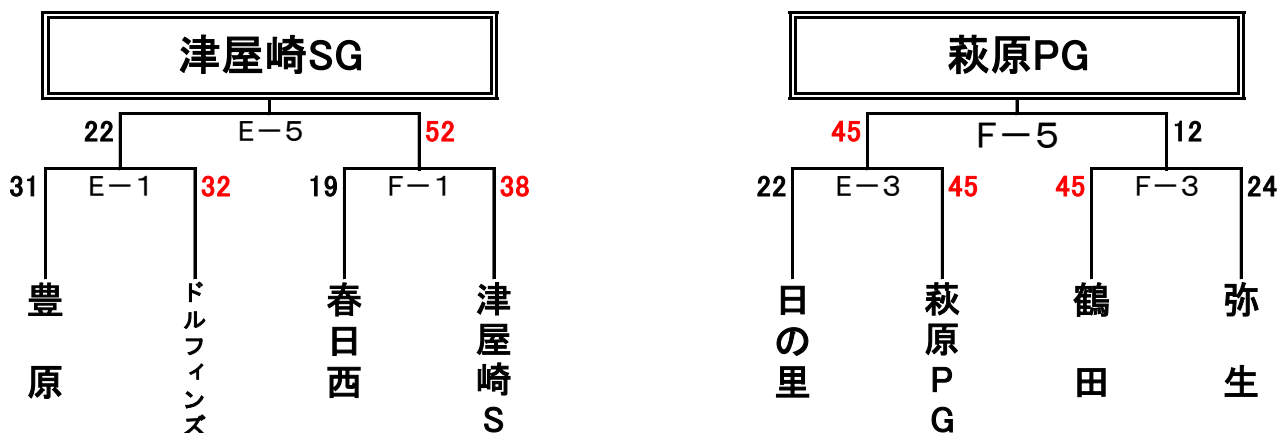

2位トーナメント (西体育館 E・F)

三国

古賀B

3位トーナメント (博多体育館 A・B)

糸田

木星

女子

大会第2日目

8月5日 (日)

試合開始の時刻

各会場とも

女子1・3位トーナメントに進んだチームは 中央体育館  
男女2位トーナメントに進んだチームは 西体育館

- ① 10:00～
- ② 11:05～
- ③ 12:10～
- ④ 13:15～
- ⑤ 14:20～
- ⑥ 15:25～

1位トーナメント (中央体育館C・D)

2位トーナメント (西体育館E・F)

3位トーナメント (中央体育館C・D)