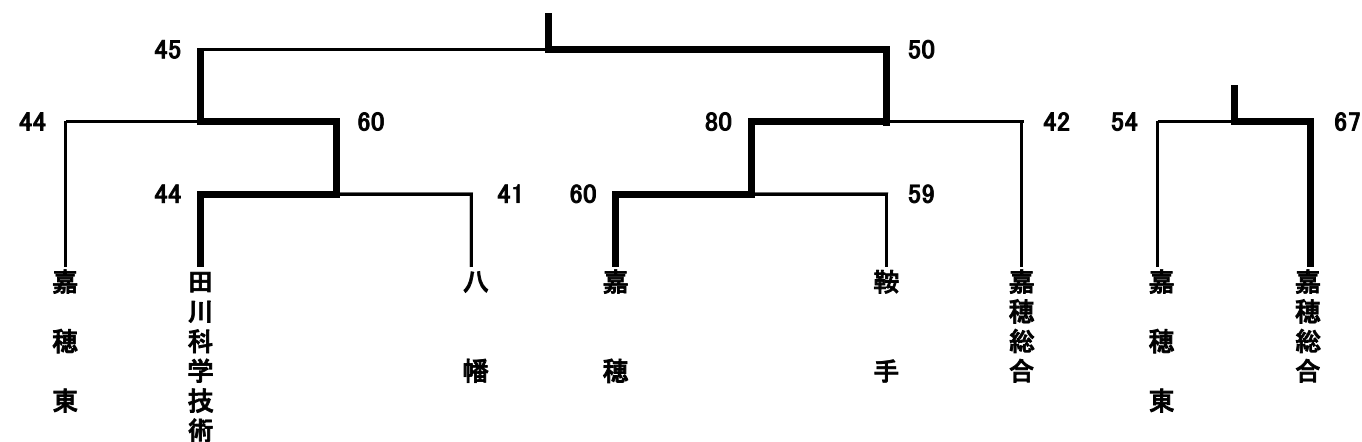

リーグ2位トーナメント(8分×4ピリオド)

リーグ2位トーナメント(8分×4ピリオド)