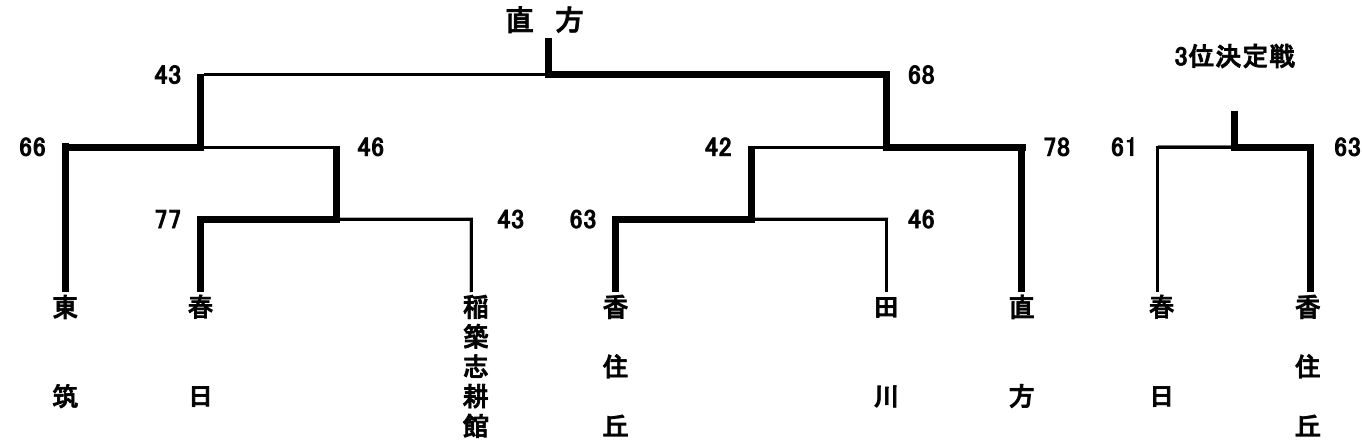

平成25年度筑豊地区高校生バスケットボール夏季選手権大会 結果

平成25年7月27日(土)、28日(日)

川崎町民会館、福智町金田体育館、田川科学技術高校

《男子の部》

予選リーグ(10分×4ピリオド)

イ	東筑	嘉穂東	飯塚	勝敗
東筑		○74-59	○116-37	2-0
嘉穂東	●59-74		○87-52	1-1
飯塚	●37-116	●52-87		0-2

ロ	田川科技	春日	近大福岡	勝敗
田川科技		●61-93	○126-16	1-1
春日	○93-61		○204-10	2-0
近大福岡	●16-126	●10-204		0-2

ハ	志耕館	八幡	東鷹	勝敗
志耕館		○78-53	○104-33	2-0
八幡	●53-78		○75-42	1-1
東鷹	●33-104	●42-75		0-2

ニ	嘉穂	香住丘	鞍手竜徳	勝敗
嘉穂		●84-88	○81-64	1-1
香住丘	○88-84		○90-35	2-0
鞍手竜徳	●64-81	●35-90		0-2

ホ	鞍手	大翔館	田川	勝敗
鞍手		○60-49	●68-88	1-1
大翔館	●49-60		●71-77	0-2
田川	○88-68	○77-71		2-0

ヘ	直方	西田川	嘉穂総合	勝敗
直方		○178-26	○168-26	2-0
西田川	●26-178		●60-89	0-2
嘉穂総合	●26-168	○89-60		1-1

《女子の部》

予選リーグ(10分×4ピリオド)

い	東筑	飯塚	西田川	勝敗
東筑		○78-19	○81-31	2-0
飯塚	●19-78		○45-32	1-1
西田川	●31-81	●33-99		0-2

ろ	嘉穂	八幡	東鷹	勝敗
嘉穂		○74-41	●69-81	1-1
八幡	●41-74		●53-71	0-2
東鷹	○81-69	○71-53		2-0

は	直方	鞍手	大翔館	勝敗
直方		●45-49	○53-51	1-1
鞍手	○49-45		○76-60	2-0
大翔館	●51-53	●60-76		0-2

に	志耕館	嘉穂東	春日	勝敗
志耕館		○78-35	●59-79	1-1
嘉穂東	●35-78		●40-68	0-2
春日	○79-59	○68-40		2-0

ほ	近大福岡	香住丘	嘉穂総合	勝敗
近大福岡		○99-43	○124-42	2-0
香住丘	●43-99		○82-42	1-1
嘉穂総合	●42-124	●42-82		0-2

決勝トーナメント(8分×4ピリオド)