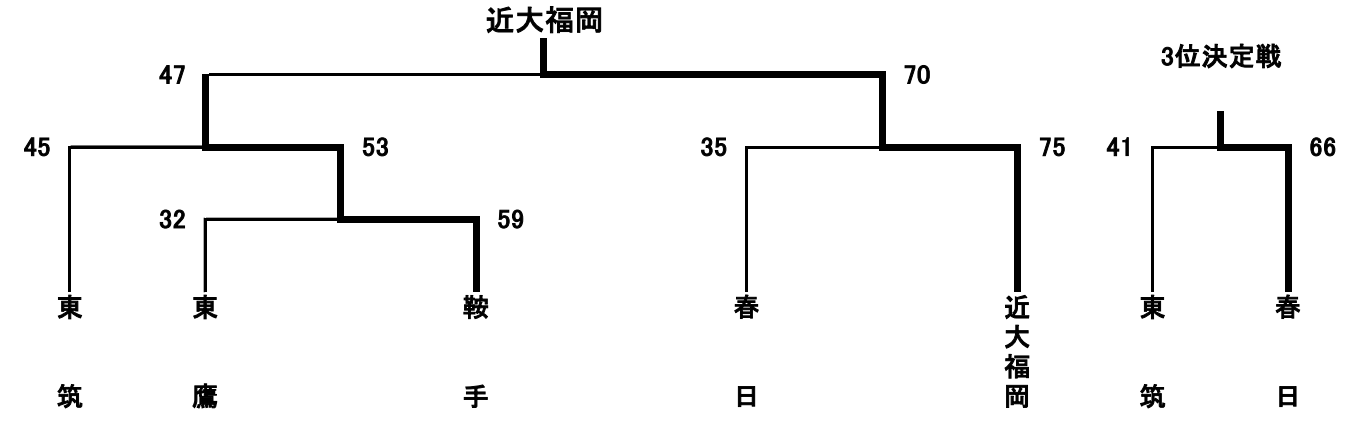

決勝トーナメント(8分×4ピリオド)