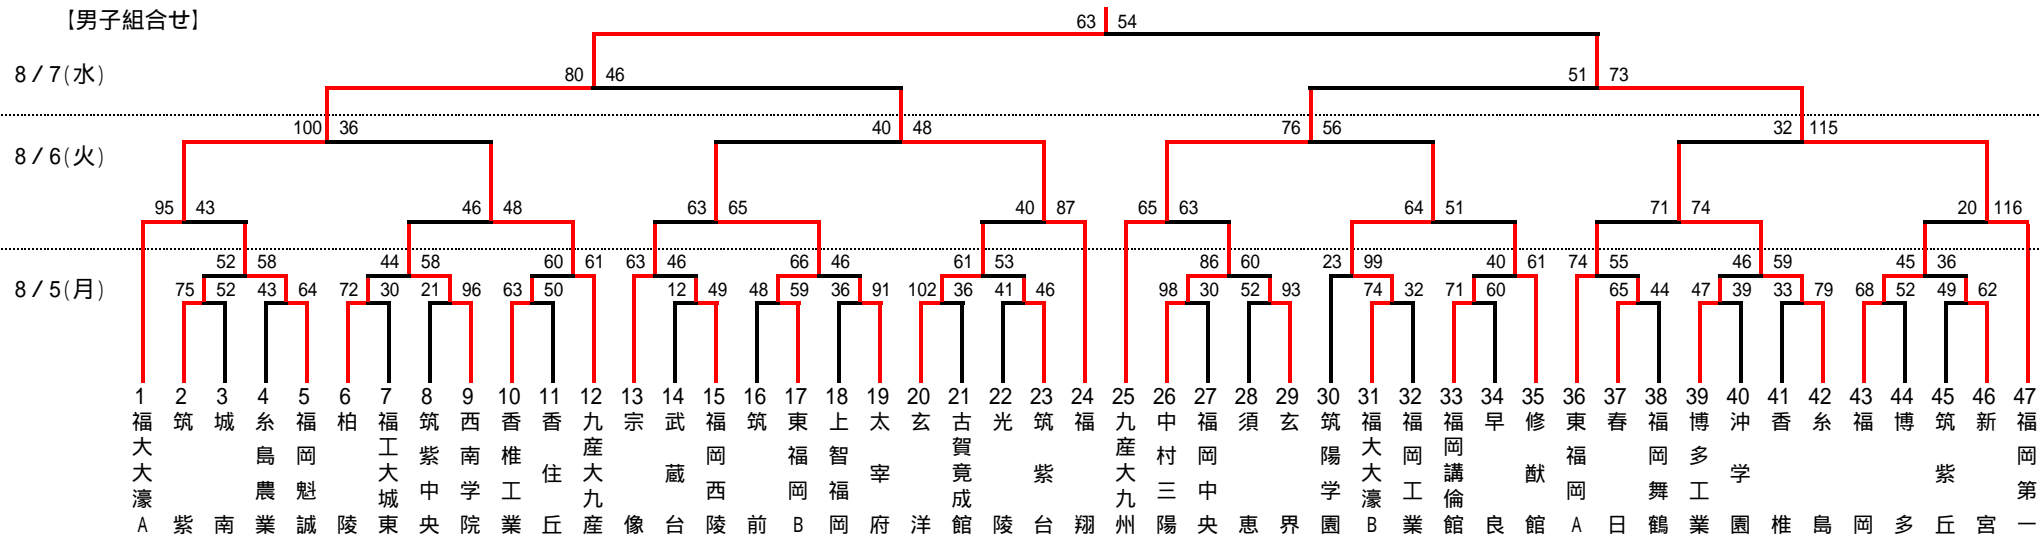

平成25年度 福岡県高等学校中部ブロック バスケットボール 1年生大会 組み合わせ

[男子組合せ]

[会場]

8月5日(月)

- 西南学院 A B
- 新宮 C D
- 福岡魁誠 E F
- 太宰府 G H
- 系島 I J
- 玄洋 K L

8月6日(火)

- 福岡第一 M N
- 筑紫女学園 O P

8月7日(水)

- 福岡第一 Q R

[女子組合せ]