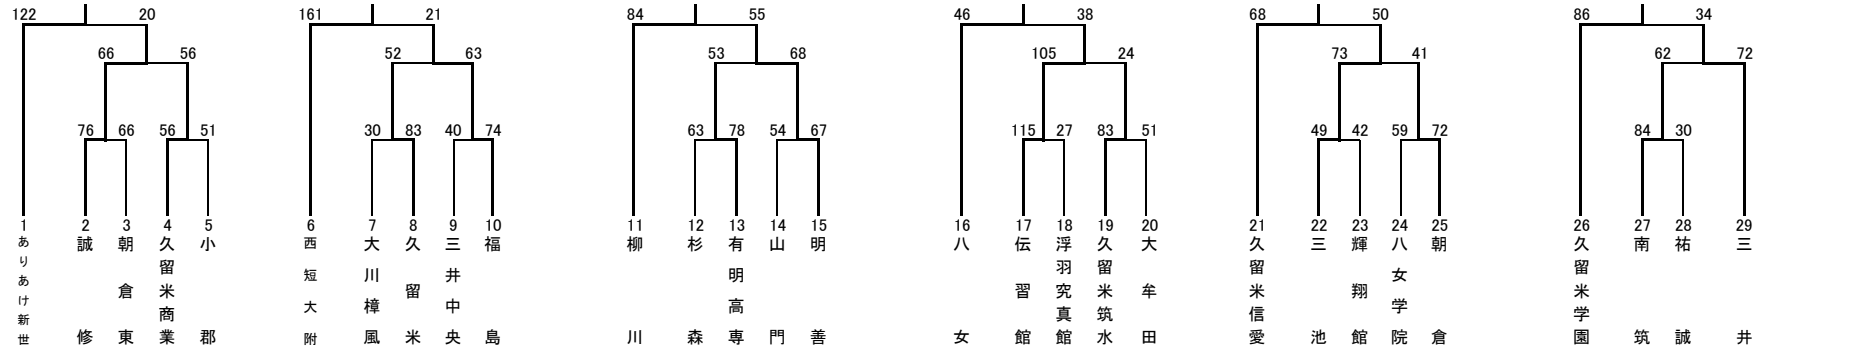

# 平成25年度 福岡県高等学校バスケットボール新人大会南部ブロック予選会 全九州高等学校バスケットボール春季選手権大会南部ブロック予選 結果(変更分)

期日：平成25年 11月2日, 3日, 4日, 9日, 10日 会場：久留米信愛女学院高校ほか 県大会：男女とも第8位まで、県大会に進出する

男子上位6チームリーグ戦		男子下位三角リーグ戦		男子の部	順位	女子の部	女子上位6チームリーグ戦		女子下位三角リーグ戦											
柳川 106-58	朝倉	朝倉 82-56	八女	久留米高専	70-51	浮羽探究真館	ありあけ新世	96-62	久留米学園	柳川 74-52	久留米学園	誠修	71-59	三井						
祐誠 87-53	浮羽工業	浮羽工業	67-57	八女工業	有明高専	47-40	明善	西短大附	89-37	久留米信愛	久留米学園	59-57	八女	三池	102-32	福島				
八女 69-67	浮羽工業	祐誠	84-30	八女	久留米高専	68-65	三池工業	柳川	85-58	久留米学園	西短大附	91-61	八女	伝習館	79-44	三井				
八女工業	61-51	朝倉	柳川	92-53	八女工業	小郡	81-51	明善	三池工業	72-33	浮羽探究真館	久留米信愛	64-50	八女	ありあけ新世	61-45	八女	伝習館	91-56	誠修
柳川	115-64	八女	浮羽工業	82-62	朝倉	三池工業	72-33	浮羽探究真館	ありあけ新世	106-41	八女	久留米信愛	66-56	久留米学園	伝習館	91-56	誠修			
祐誠	64-55	八女工業	柳川	72-57	祐誠	小郡	59-51	有明高専	八女高校	6位	八女高校	西短大附	97-43	柳川	柳川	60-48	八女	明善	52-37	福島
祐誠	84-44	朝倉	八女工業	63-52	八女	7位・8位決定戦		小郡高校	7位	三池高校	西短大附	70-47	久留米学園	西短大附	58-3	ありあけ新世	7位・8位決定戦			
柳川	108-58	浮羽工業	小郡	84-67	久留米高専	久留米高等専門学校	8位	伝習館高校	ありあけ新世	53-47	久留米信愛	三池		45-43	伝習館					