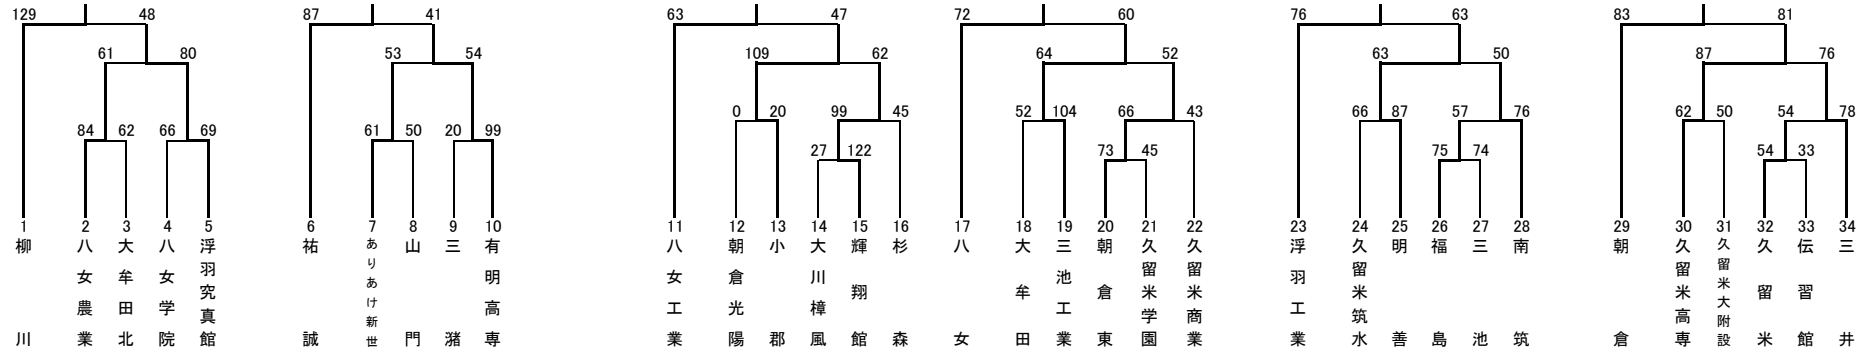

# 平成25年度 福岡県高等学校バスケットボール新人大会南部ブロック予選会 全九州高等学校バスケットボール春季選手権大会南部ブロック予選 結果(変更分)

期日：平成25年 11月2日, 3日, 4日, 9日, 10日 会場：久留米信愛女学院高校ほか 県大会：男女とも第8位まで、県大会に進出する

男子上位6チームリーグ戦		男子下位三角リーグ戦		男子の部	順位	女子の部	女子上位6チームリーグ戦		女子下位三角リーグ戦											
柳川 106-58	朝倉	朝倉 82-56	八女	久留米高専	70-51	浮羽探究真館	ありあけ新世	96-62	久留米学園	柳川 74-52	久留米学園	誠修	71-59	三井						
祐誠 87-53	浮羽工業	浮羽工業	67-57	八女工業	有明高専	47-40	明善	西短大附	89-37	久留米信愛	久留米学園	59-57	八女	三池	102-32	福島				
八女 69-67	浮羽工業	祐誠	84-30	八女	久留米高専	68-65	三池工業	柳川	85-58	久留米学園	西短大附	91-61	八女	伝習館	79-44	三井				
八女工業	61-51	朝倉	柳川	92-53	八女工業	小郡	81-51	明善	三池工業	72-33	浮羽探究真館	久留米信愛	64-50	八女	ありあけ新世	61-45	八女	伝習館	91-56	誠修
柳川	115-64	八女	浮羽工業	82-62	朝倉	三池工業	72-33	浮羽探究真館	ありあけ新世	106-41	八女	久留米信愛	66-56	久留米学園	伝習館	91-56	誠修			
祐誠	64-55	八女工業	柳川	72-57	祐誠	小郡	59-51	有明高専	八女高校	6位	八女高校	西短大附	97-43	柳川	柳川	60-48	八女	明善	52-37	福島
祐誠	84-44	朝倉	八女工業	63-52	八女	7位・8位決定戦		小郡高校	7位	三池高校	西短大附	70-47	久留米学園	西短大附	58-3	ありあけ新世	7位・8位決定戦			
柳川	108-58	浮羽工業	小郡	84-67	久留米高専	久留米高等専門学校	8位	伝習館高校	ありあけ新世	53-47	久留米信愛	三池		45-43	伝習館					