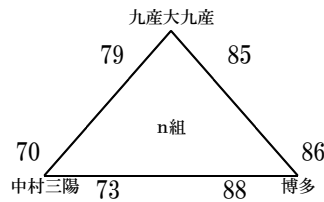

平成25年度福岡県高等学校バスケットボール新人大会中部ブロック予選会

<男子> 1位リーグ 10月27日(日)、11月2日(土)、11月3日(祝)

	福大大濠	福岡第一	九産大九州	福翔	修猷館	春日	勝	敗	順位
大濠	○	○	○	○	○	○	5	0	1
第一	×	○	○	○	○	○	4	1	2
九州	×	×	○	○	○	○	3	2	3
福翔	×	×	×	○	○	○	2	3	4
修猷	×	×	×	×	○	○	1	4	5
春日	×	×	×	×	×	○	0	5	6

<男子順位>

- 第1位 福大大濠
- 第2位 福岡第一
- 第3位 九産大九州
- 第4位 福翔
- 第5位 修猷館
- 第6位 春日

<女子> 1位リーグ 10月27日(日)、11月2日(土)、11月3日(祝)

	福大若葉	中村女子	精華女子	福工大城東	東海大第五	宗像	勝	敗	順位
若葉	○	○	○	○	○	○	5	0	1
中村	×	○	○	○	○	○	4	1	2
精華	×	×	○	○	○	○	3	2	3
城東	×	×	×	○	×	×	0	5	6
東海	×	×	×	○	○	○	2	3	4
宗像	×	×	×	×	×	○	1	4	5

<女子順位>

- 第1位 福大若葉
- 第2位 中村学園女
- 第3位 精華女子
- 第4位 東海大第五
- 第5位 宗像
- 第6位 福工大城東

<男子> 2位リーグ 11月2日(土)

<男子順位>

- 第7位 西南学院
- 第8位 博多
- 第9位 九産大九産
- 第10位 玄界
- 第11位 中村三陽
- 第12位 宗像

2位リーグ 順位決定戦 11月3日(祝)

7,8 決定	西南学院	vs	博多	9,10 決定	玄界	vs	九産大九産	11,12 決定	宗像	vs	中村三陽
	91	-	64		72	-	76		69	-	92