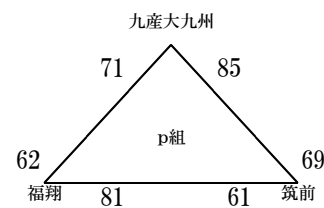

<男子順位>

- 第1位 福大大濠
- 第2位 福岡第一
- 第3位 九産大九州
- 第4位 福翔
- 第5位 修猷館
- 第6位 春日

<女子> 1位リーグ 10月27日(日)、11月2日(土)、11月3日(祝)

	福大若葉	中村女子	精華女子	福工大城東	東海大第五	宗像	勝	敗	順位
若葉	○	○	○	○	○	○	5	0	1
中村	×	○	○	○	○	○	4	1	2
精華	×	×	○	○	○	○	3	2	3
城東	×	×	×	○	×	×	0	5	6
東海	×	×	×	○	○	○	2	3	4
宗像	×	×	×	×	×	○	1	4	5

<女子順位>

- 第1位 福大若葉
- 第2位 中村学園女
- 第3位 精華女子
- 第4位 東海大第五
- 第5位 宗像
- 第6位 福工大城東

<男子> 2位リーグ 11月2日(土)

<男子順位>

- 第7位 西南学院
- 第8位 博多
- 第9位 九産大九産
- 第10位 玄界
- 第11位 中村三陽
- 第12位 宗像

2位リーグ 順位決定戦 11月3日(祝)

7,8 決定	西南学院	vs	博多	9,10 決定	玄界	vs	九産大九産	11,12 決定	宗像	vs	中村三陽
	91	-	64		72	-	76		69	-	92

<女子> 2位リーグ 11月2日(土)

<女子順位>

- 第7位 福岡女子
- 第8位 九産大九州
- 第9位 九産大九産
- 第10位 福翔
- 第11位 筑前
- 第12位 柏陵

2位リーグ 順位決定戦 11月3日(祝)

7,8 決定	福岡女子	vs	九産大九州	9,10 決定	九産大九産	vs	福翔	11,12 決定	柏陵	vs	筑前
	66	-	54		62	-	61		67	-	89

【男子優勝】福岡大学附属大濠高等学校