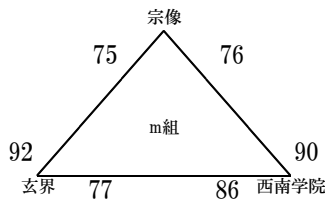

平成25年度福岡県高等学校バスケットボール新人大会中部ブロック予選会

<男子> 1位リーグ 10月27日(日)、11月2日(土)、11月3日(祝)

	福大大濠	福岡第一	九産大九州	福翔	修猷館	春日	勝	敗	順位
大濠	○	○	○	○	○	○	5	0	1
第一	×	○	○	○	○	○	4	1	2
九州	×	×	○	○	○	○	3	2	3
福翔	×	×	×	○	○	○	2	3	4
修猷	×	×	×	×	○	○	1	4	5
春日	×	×	×	×	×	○	0	5	6

<男子順位>

- 第1位 福大大濠
- 第2位 福岡第一
- 第3位 九産大九州
- 第4位 福翔
- 第5位 修猷館
- 第6位 春日

<女子> 1位リーグ 10月27日(日)、11月2日(土)、11月3日(祝)

	福大若葉	中村女子	精華女子	福工大城東	東海大第五	宗像	勝	敗	順位
若葉	○	○	○	○	○	○	5	0	1
中村	×	○	○	○	○	○	4	1	2
精華	×	×	○	○	○	○	3	2	3
城東	×	×	×	○	×	×	0	5	6
東海	×	×	×	○	○	○	2	3	4
宗像	×	×	×	×	×	○	1	4	5

<女子順位>

- 第1位 福大若葉
- 第2位 中村学園女
- 第3位 精華女子
- 第4位 東海大第五
- 第5位 宗像
- 第6位 福工大城東

<男子> 2位リーグ 11月2日(土)

<男子順位>

- 第7位 西南学院
- 第8位 博多
- 第9位 九産大九産
- 第10位 玄界
- 第11位 中村三陽
- 第12位 宗像

2位リーグ 順位決定戦 11月3日(祝)

7,8 決定	西南学院	vs	博多	9,10 決定	玄界	vs	九産大九産	11,12 決定	宗像	vs	中村三陽
	91	-	64		72	-	76		69	-	92