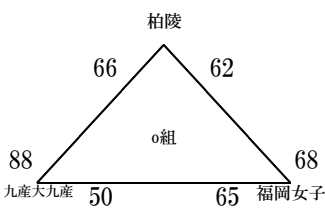

<男子順位>

- 第7位 西南学院
- 第8位 博多
- 第9位 九産大九産
- 第10位 玄界
- 第11位 中村三陽
- 第12位 宗像

2位リーグ 順位決定戦 11月3日(祝)

7,8 決定	西南学院	vs	博多	9,10 決定	玄界	vs	九産大九産	11,12 決定	宗像	vs	中村三陽
	91	-	64		72	-	76		69	-	92

<女子> 2位リーグ 11月2日(土)